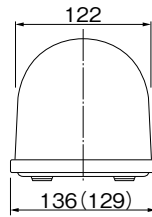

()はHKFM-102型

HKFM仕様

型 式	定格電圧	電流	閃光数	電球	質量	価格(税抜き)
HKFM-101	DC12V	2.9A	230回/分	JA/BA15S 12V 35W	0.8kg	19,800円
HKFM-102	DC24V	1.9A		JA/BA15S 24V 55W		

電球形状・・・ハロゲン球 口金BA15S

●仕様中の電球No.は巻末の電球オプションページをご参照ください。

電球No.・・・12V：D01203515A 24V：D02405515A