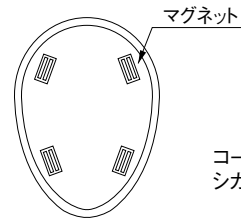

電子音報知器

音報再生用音報合成音報知器

再生専用音報合成音報知器

LED表示ボード

モニタディスプレイ

オプション

	DC12V	DC24V
サイズ		
IP		
フューザー		
ボディ		
グローブ	●	●
ポリカーボネート樹脂	●	●
光源	●	●
電球		
点灯		
端子台		
オープンコレクタ		
CEマーキング		
RoHS		
UL規格		
スイッチボックス対応		
防護		

外観図 (mm)