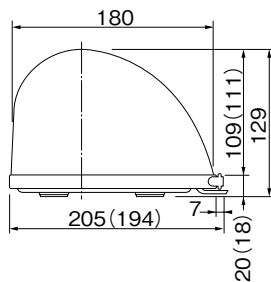

()はHKFM-102型

HKFM仕様

型 式	定格電圧	電流	閃光数	電球	質量	価格(税抜き)
HKFM-101	DC12V	2.9A	230回/分	JA/BA15S 12V 35W	0.8kg	19,800円
HKFM-102	DC24V	1.9A		JA/BA15S 24V 55W		

電球形状・・・ハロゲン球 口金BA15S

●仕様中の電球No.は巻末の電球オプションページをご参照ください。

電球No.・・・12V：D01203515A 24V：D02405515A