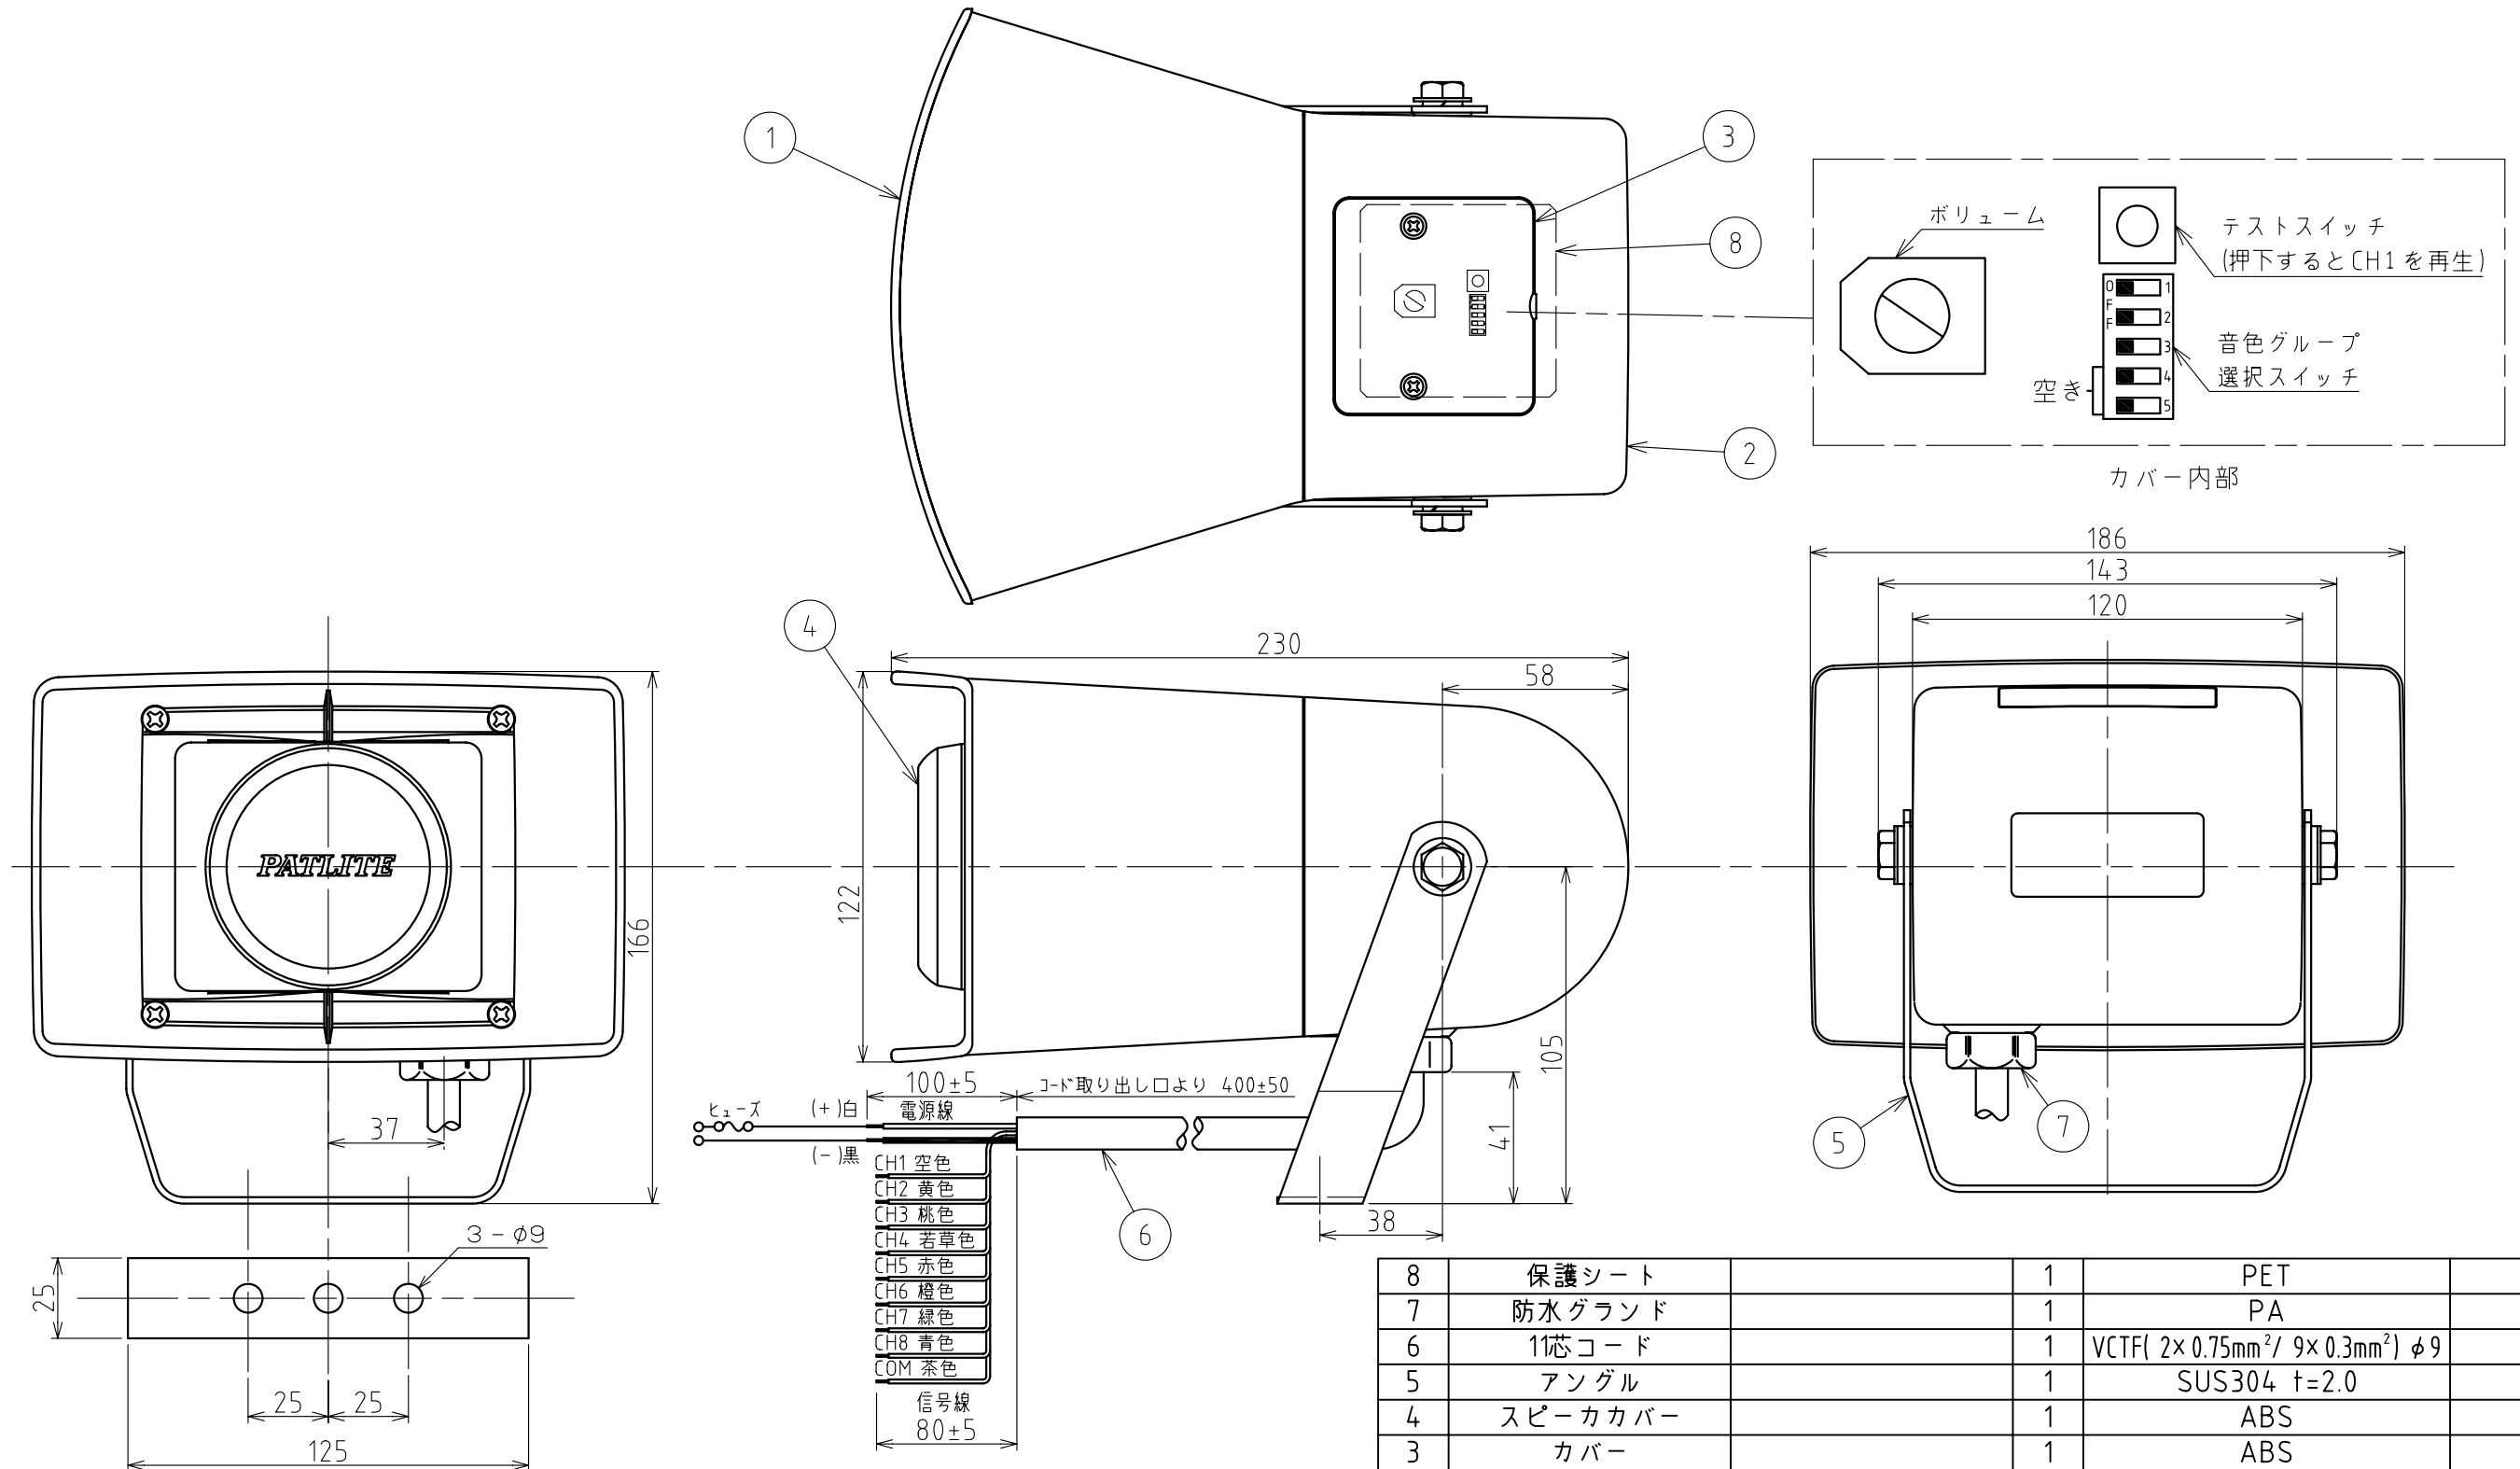

8	保護シート		1	PET	
7	防水グラウンド		1	PA	
6	11芯コード		1	VCTF(2×0.75mm²/ 9×0.3mm²) φ9	
5	アングル		1	SUS304 t=2.0	
4	スピーカカバー		1	ABS	
3	カバー		1	ABS	
2	リアケース		1	ABS	
1	フロントケース		1	ABS	
番号 No.	部品名 Part Name	品目コード Part No.	数量 Qty.	材料 & 寸法 & 処理 Material & Size & Finish	記事 Remarks

EWH-.口型 外観寸法図
株式会社 **パトライト**
PATLITE Corporation
EWH-.口-PDFE-3_3