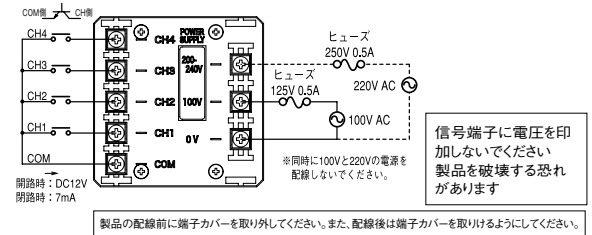

BD-100 (例) NPNトランジスタ接続図

製品の配線前に端子カバーを取り外してください。また、配線後は端子カバーを取り付けるようにしてください。

BD仕様

型 式	定格電圧	電圧許容範囲	最大消費電力	音圧レベル	使用温度範囲	接点入力方式	再生チャンネル	保護構造	質 量	価格(税抜き)
BD-24	DC 12-24V	DC 10.8V~26.4V	4W	最大 90dB (at 1m)※	-20℃~+55℃ (湿度 85%以下)	1ビット入力	4	IP54 (正方向パネル取付け、 フロントのみ)	0.205kg	8,500円
BD-100	AC 100/220V	AC 100V±10% AC 220V±10%	5W						0.325kg	9,500円

※音色・使用環境・使用電圧により、音圧レベルは変化します。