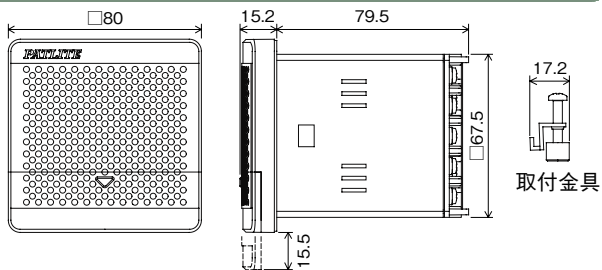

### 外観図 (mm)

※取付穴寸法はIEC-61554(DIN-43700)に準拠しています。