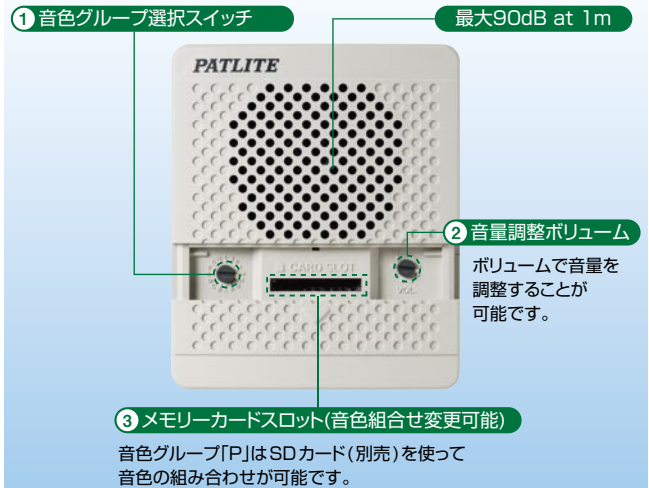

# BD

1台で32音の音色を内蔵。  
クリアな音質の埋込みタイプ。

## 電子音報知器 シグナルホン

-K(ダークグレー)

-J(ライトグレー)

**前面スイッチ・ボリューム・カードスロットでカンタン操作**  
音量調整は本体前面での操作が可能です。従来本体背面にあったスイッチを前面に配置することで、設置面からの操作が可能となり操作性が向上しました。

- 埋込み専用タイプ
- IP54(正方向パネル取付け時フロントのみ)を採用しています。
- コンパクトながら最大90dB(at 1m)の大音量タイプ。  
また、本体前面にあるボリュームで音量調整が可能です。
- 音色グループ選択スイッチA~Pの設定で、ビット入力方式で4音の音色を再生できます。
- NPNトランジスタオープンコレクタ対応により、PLC等での直接駆動が可能です。
- 環境にやさしい欧州RoHS指令に適合しています。
- CE規格に準拠。海外規格対応でグローバルにお使いいただけます。(24V仕様)
- 組込み機器に合わせて選べる2色の前面パネル。
- SDカードを使って音色組合せを自由に設定変更できます。

### モデルコード

<b>BD-24A-J</b>	
型式	色
定格電圧	J: ライトグレー K: ダークグレー
24: DC12-24V 100: AC100V/220V	音色タイプ
	A: Aタイプ C: Cタイプ D: Dタイプ E: Eタイプ

以下の仕様の特注対応が可能です。

- PNPオープンコレクタ仕様
- バイナリ入力仕様

LED照明

ネットワーク

積層信号灯

表示灯