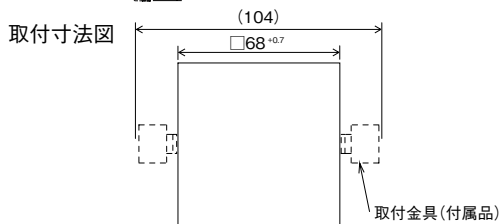

### 用途事例

輸転機など大型機械に

無人搬送車(AGV)に

セル生産に

### 外観図 (mm)

※取付穴寸法はIEC-61554(DIN-43700)に準拠しています。