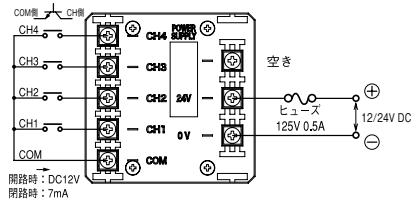

配線図

BD-24 (例) NPNトランジスタ接続図