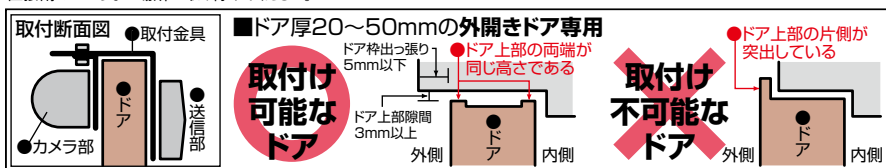

### ●ドア外側に設置

直接雨のかからない場所へ取り付けてください。

### ●ドア内側に設置

無線

制御到達距離  
見通し50m以上

### ●テレビのビデオ端子に接続

※1.5mビデオケーブル付属