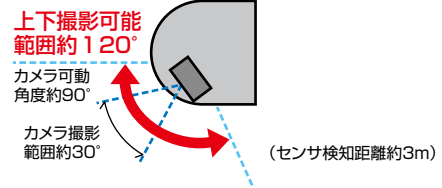

## 無線カメラシステム パト・ガード®

今見ているテレビで玄関先の  
来客をチェックできます。

※カメラ部と送信部はケーブルでつながっています。

無線カメラ(送信部)  
寸法:W114×H70×D33mm

無線カメラ(カメラ部)  
寸法:W114×H56×D52mm

本体  
寸法:W140×H105×D35mm(アンテナ除く)

サイズ	
IP	
音圧	
ボディ	
グローブ	
光源	
ユニット構造	
端子台	
音声合成	
電子音	
メッセージ	
音色	
減音機能	
オープンコレクタ	
CEマーキング	
RoHS	
UL規格	
スイッチボックス対応	
防塵	
検出距離(mm)	

### ■カメラ部は上下角度調節可能!