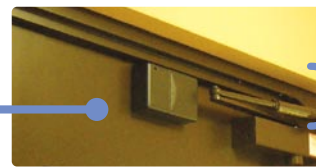

●ドア内側に設置

無線

制御到達距離
見通し50m以上