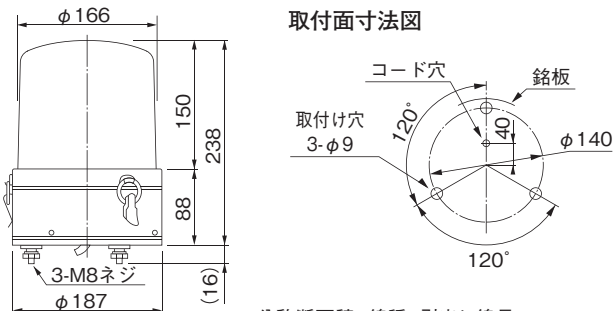

オプション品	型式	価格
壁面取付けブラケット	SZ-023型	5,800円(税抜き)
壁面取付けブラケット	SZ-008型	3,000円(税抜き)

外観図 (mm)

公称断面積: 線種: 引出し線長
XM-12/24: 0.5mm²: AV: 300

超小型表示灯

PS 目を眩感しないプリズムカット
シンプル機能の点灯・点滅式表示灯。

PSF 生産終了予定

後継機種: **PSE** (126ページ)

PS型(点灯)
PSF型(点滅)

電球形状...12V/24V-ガラス球G18 口金BA15S

オプション品

詳細については、275~281ページをご覧ください。

オプション品	型式	価格
マウントラバー	SZ-210型	1,900円(税抜き)
壁面取付けブラケット	SZ-007型	1,200円(税抜き)

外観図 (mm)

公称断面積: 線種: 引出し線長
0.75mm²: VCTFK: 350

コード取出口より (340)
コード取出口より (300)