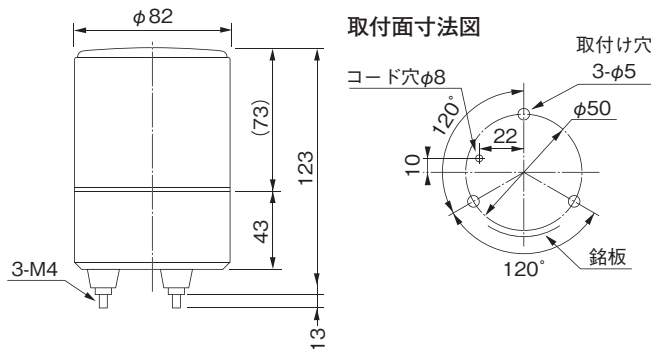

オプション品	型式	価格
壁面取付けブラケット	SZ-023型	5,800円(税抜き)
壁面取付けブラケット	SZ-008型	3,000円(税抜き)

外観図 (mm)

公称断面積: 線種: 引出し線長
XM-12/24: 0.5mm²: AV: 300

超小型表示灯

PS 目を眩感しないプリズムカット
シンプル機能の点灯・点滅式表示灯。

PSF 生産終了予定

後継機種: **PSE** (126ページ)

PS型(点灯)
PSF型(点滅)

電球形状...12V/24V-ガラス球G18 口金BA15S

オプション品

詳細については、275~281ページをご覧ください。

オプション品	型式	価格
マウントラバー	SZ-210型	1,900円(税抜き)
壁面取付けブラケット	SZ-007型	1,200円(税抜き)

外観図 (mm)

公称断面積: 線種: 引出し線長
0.75mm²: VCTFK: 350

コード取出口より (340)
コード取出口より (300)