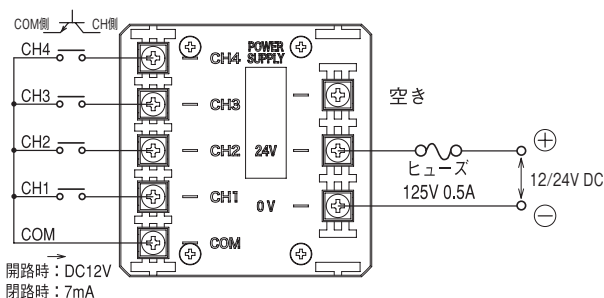

配線図

BD-24A (例) NPNTランジスタ接続図