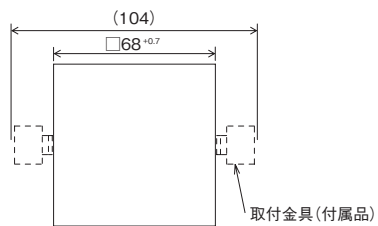

## 外観図 (mm)

取付寸法図

\*取付寸法はIEC-61554(DIN-43700)に準拠しています。