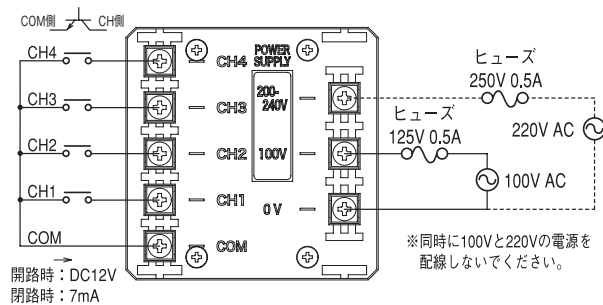

BD-100A (例) NPNTランジスタ接続図

信号端子に電圧を印加しないでください
製品を破壊する恐れがあります

製品の配線前に端子カバーを取り外してください。また、配線後は端子カバーを取り付けるようにしてください。

ネットワーク

積層情報表示灯
積層信号灯

表示灯

回転灯

積層回転灯

回転灯/信号灯
一体型音・音声

LED照明

音・音声合成
報知器

センサ機器ほか

LED表示ボード

オプション