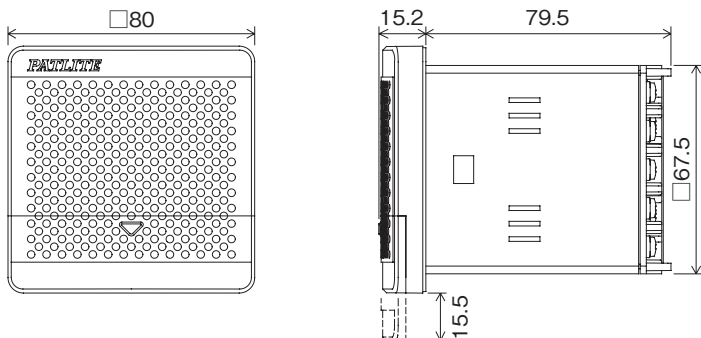

## 外観図 (mm)

取付寸法図

\*取付寸法はIEC-61554(DIN-43700)に準拠しています。