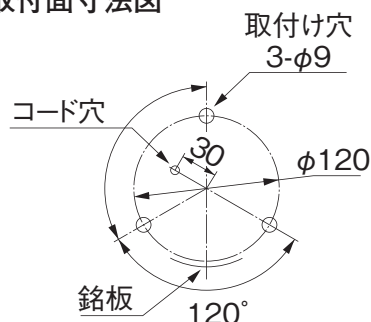

*SKP-101Aのみ、SKP-001型を使用で外突規制に対応。

外観図 (mm)

取付面寸法図

※100V用プラグコンセントを通す
ためにはコード穴はφ35以上が必要です。

公称断面積：線種：引出し線長
SKP-101A,102A,104A,110ADC
1.25mm²：AVS：270
SKP-110A(プラグ付)
0.75mm²：VCT：330
SKP-120A
0.75mm²：VCT：330

ネットワーク