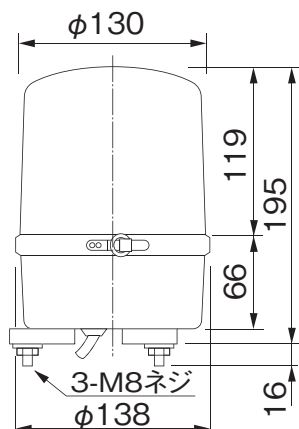

電球形状…12V/24V・ガラス球RP35 口金BA15S
48V/120V/220V・ガラス球RP35 口金BA15D

●仕様中の電球No.は巻末の電球オプションページをご参照ください。

◎…受注生産品

オプション品

詳細については、275～281ページをご覧ください。

オプション品	型式	価格
外部突起対応ゴムカバー	SKP-001型	1,800円(税抜き)
壁面取付けブラケット	SZ-023型	5,800円(税抜き)
壁面取付けブラケット	SZ-008型	3,000円(税抜き)

*SKP-101Aのみ、SKP-001型を使用で外突規制に対応。

外観図 (mm)

取付面寸法図

※100V用プラグコンセントを通す
ためにはコード穴はφ35以上が必要です。

公称断面積：線種：引出し線長
SKP-101A,102A,104A,110ADC
1.25mm²：AVS：270
SKP-110A(プラグ付)
0.75mm²：VCT：330
SKP-120A
0.75mm²：VCT：330

ネットワーク