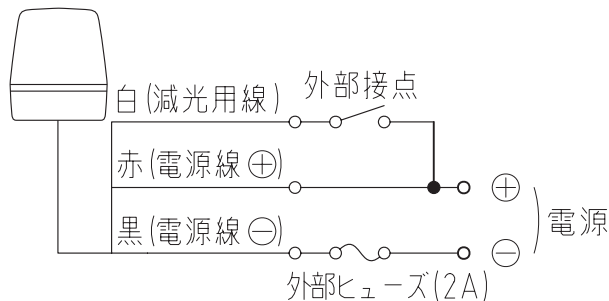

配線図

XME-12/24型