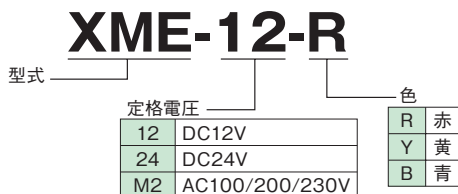

XME 強烈な閃光を放つ 大型LEDフラッシュ表示灯

ネットワーク

積層情報表示灯・
積層信号灯

表示灯

回転灯

積層回転灯

回転灯/信号灯
一体型音・音声

LED照明

音・音声合成
報知器

センサ機器ほか

LED表示ボード

オプション

カラー 赤 黄 青*

グローブ 耐衝撃性、耐熱性に優れたポリカーボネート樹脂。

1. ●視認性の高いフレネルレンズで遠方からも抜群の視認性
   - ●減光機能により夜間でも眩惑を抑えて使用可能 ※低圧仕様のみ
   - ●CEマーキング適合
2. *仕様変更により、ボディカラーがライトグレーに変更になります。(出荷時期、在庫状況により従来色になる場合もございます)

仕様

型式	定格電圧	消費電力	点滅回数	質量	価格(税抜き)
XME-12	DC12V	5.0W	110±10回/分(トリプルフラッシュ)	1.8kg	27,500円
XME-24	DC24V	4.5W			27,500円
XME-M2	AC100/200/230V	5.7W			38,000円

モデルコード

オプション品

詳細については、275～281ページをご覧ください。

オプション品	型式	価格
壁面取付けブラケット	SZ-023型	5,800円(税抜き)
壁面取付けブラケット	SZ-008型	3,000円(税抜き)

外観図 (mm)

配線図