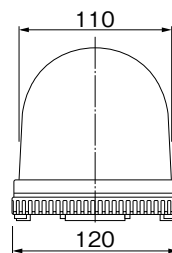

外觀図 (mm)

コード6m (KW-12)
コード8m (KW-24)
シガーライタープラグ付

KW仕様

型式	定格電圧	電流	閃光数	電球		質量	価格 (税抜き)
				No.			
KW-12	DC12V	1.8A	120回/分	12V 23W	42	0.8kg	4,980円
				24V 25W	43		
KW-24	DC24V	0.9A					5,980円

電球形状・・・ガラス球S25 口金BA15S

●仕様中の電球No.は巻末の電球オプションページをご参照ください。

KW

LED照明

ネットワーク

積層信号灯

表示灯

積層回転灯

回転灯

回転灯
一体型音声

センサ機器・
ネットワーク商品ほか

電子音報知器

録音再生用
音声合成報知器
再生専用
音声合成報知器

LED表示ボード

モニタディスプレイ

オプション