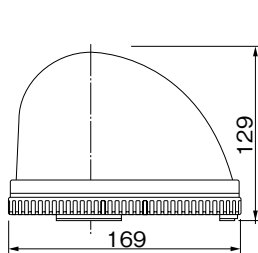

外觀図 (mm)

コード6m (KW-12)
コード8m (KW-24)
シガーライタープラグ付

KW仕様

型式	定格電圧	電流	閃光数	電球		質量	価格 (税抜き)
				No.			
KW-12	DC12V	1.8A	120回/分	12V 23W	42	0.8kg	4,980円
				24V 25W	43		
KW-24	DC24V	0.9A					5,980円

電球形状・・・ガラス球S25 口金BA15S

●仕様中の電球No.は巻末の電球オプションページをご参照ください。

KW

LED照明

ネットワーク

積層信号灯

表示灯

積層回転灯

回転灯

回転灯
一体型音声

センサ機器・
ネットワーク商品ほか

電子音報知器

録音再生用
音声合成報知器
再生専用
音声合成報知器

LED表示ボード

モニタディスプレイ

オプション