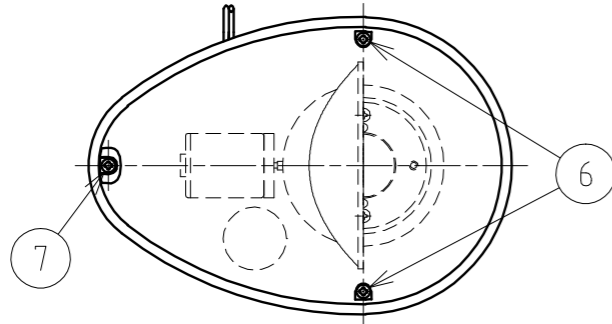

製品仕様書

機種名	KW-24
定格電圧	DC 24V
使用電圧範囲	20V~30V
定格電流	0.9A (定格電圧時)
閃光数	120回/分 (定格電圧時)
使用電球	24V25W (口金: BA15S/バルブ: G18)
使用温度範囲	-30℃~+80℃
取付方向	正方向のみ
取付指定	屋内外可
最高光度	800cd以上 (定格電圧時)
質量	0.8kg
No. KW-24-PDFA-1/2	
株式会社 パトライト	

上面図 (1:3)

底面図 (1:3)

8	予備球	-	1	(仕様表による)	
7	十字穴付なベタッピンねじ	-	1	3x14, MFZn-C	
6	十字穴付なベタッピンねじ	-	2	3x53, MFZn-C	
5	グローブ	-	1	AS (紫)	
4	プラグ付電源コード	-	1	VFF 0.5mm ²	
3	電球	-	1	(仕様表参照)	
2	反射鏡	-	1	PC (アルミ真空蒸着)	
1	ブラケット	-	1	ABS (黒)	
番号 No.	部品名 Part Name	品目コード Part No.	数量 Qty.	材料 & 寸法 & 処理 Material & Size & Finish	記事 Remarks