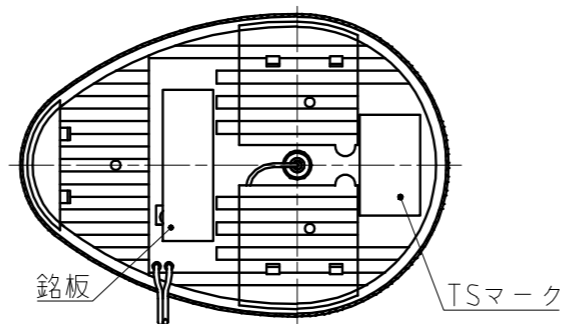

製品仕様書

機種名	KW-24
定格電圧	DC 24V
使用電圧範囲	20V~30V
定格電流	0.9A (定格電圧時)
閃光数	120回/分 (定格電圧時)
使用電球	24V25W (口金: BA15S/バルブ: G18)
使用温度範囲	-30℃~+80℃
取付方向	正方向のみ
取付指定	屋内外可
最高光度	800cd以上 (定格電圧時)
質量	0.8kg
No. KW-24-PDFA-1/2	
株式会社 パトライト	

上面図 (1:3)

底面図 (1:3)

8	予備球	-	1	(仕様表による)	
7	十字穴付なベタッピンねじ	-	1	3x14, MFZn-C	
6	十字穴付なベタッピンねじ	-	2	3x53, MFZn-C	
5	グローブ	-	1	AS (紫)	
4	プラグ付電源コード	-	1	VFF 0.5mm ²	
3	電球	-	1	(仕様表参照)	
2	反射鏡	-	1	PC (アルミ真空蒸着)	
1	ブラケット	-	1	ABS (黒)	
番号 No.	部品名 Part Name	品目コード Part No.	数量 Qty.	材料 & 寸法 & 処理 Material & Size & Finish	記事 Remarks