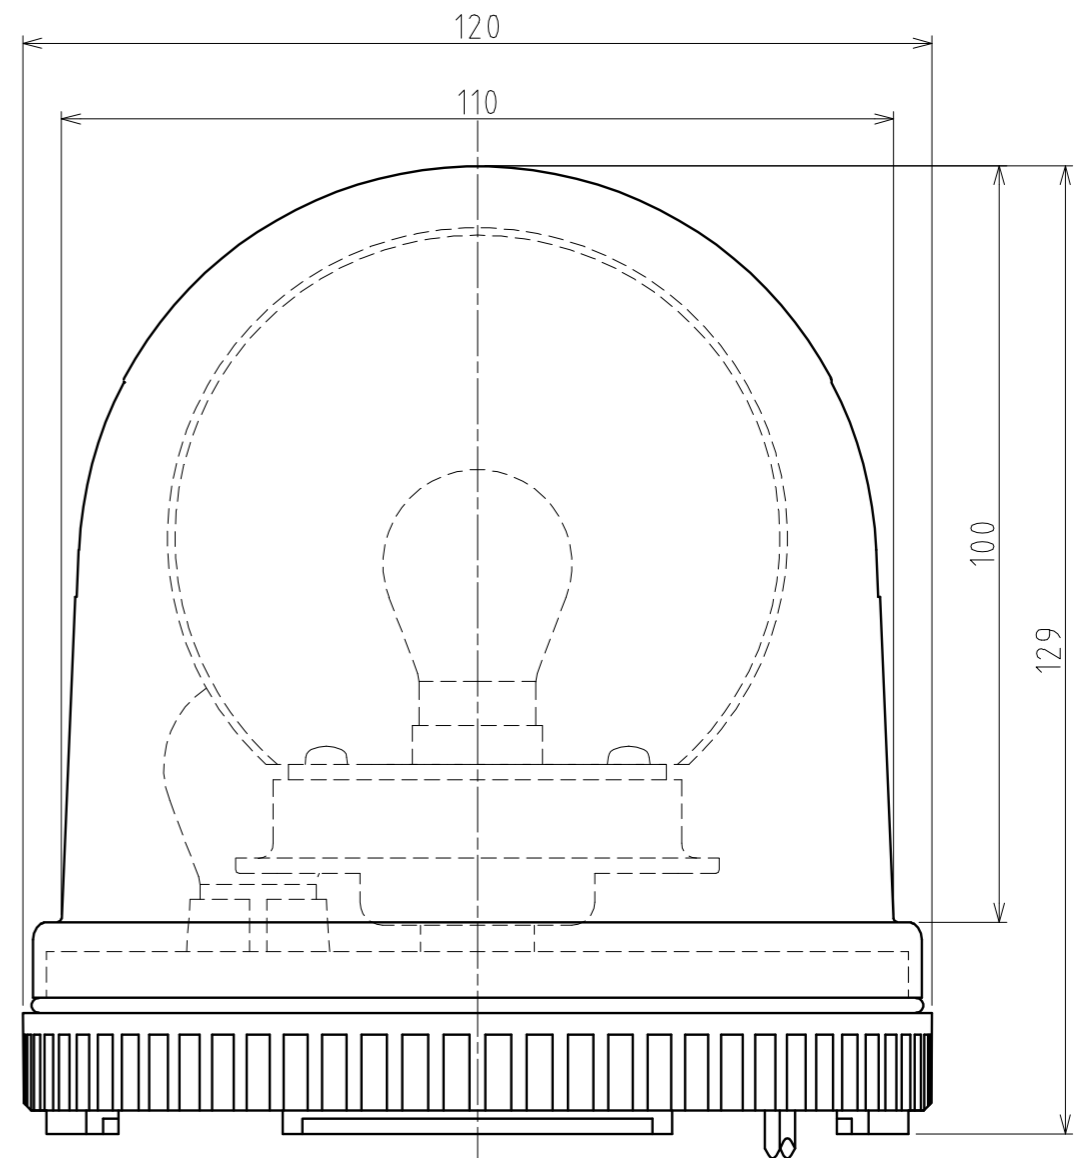

製品仕様書

機種名	KW-24
定格電圧	DC 24V
使用電圧範囲	20V~30V
定格電流	0.9A (定格電圧時)
閃光数	120回/分 (定格電圧時)
使用電球	24V25W (口金: BA15S/バルブ: G18)
使用温度範囲	-30℃~+80℃
取付方向	正方向のみ
取付指定	屋内外可
最高光度	800cd以上 (定格電圧時)
質量	0.8kg
No. KW-24-PDFA-1/2	
株式会社 パトライト	

上面図 (1:3)

底面図 (1:3)

8	予備球	-	1	(仕様表による)	
7	十字穴付なベタッピンねじ	-	1	3x14, MFZn-C	
6	十字穴付なベタッピンねじ	-	2	3x53, MFZn-C	
5	グローブ	-	1	AS (紫)	
4	プラグ付電源コード	-	1	VFF 0.5mm ²	
3	電球	-	1	(仕様表参照)	
2	反射鏡	-	1	PC (アルミ真空蒸着)	
1	ブラケット	-	1	ABS (黒)	
番号 No.	部品名 Part Name	品目コード Part No.	数量 Qty.	材料 & 寸法 & 処理 Material & Size & Finish	記事 Remarks

KW-24型 外観寸法図

株式会社 **パトライト**
PATLITE Corporation

KW-24-PDFA-2_2