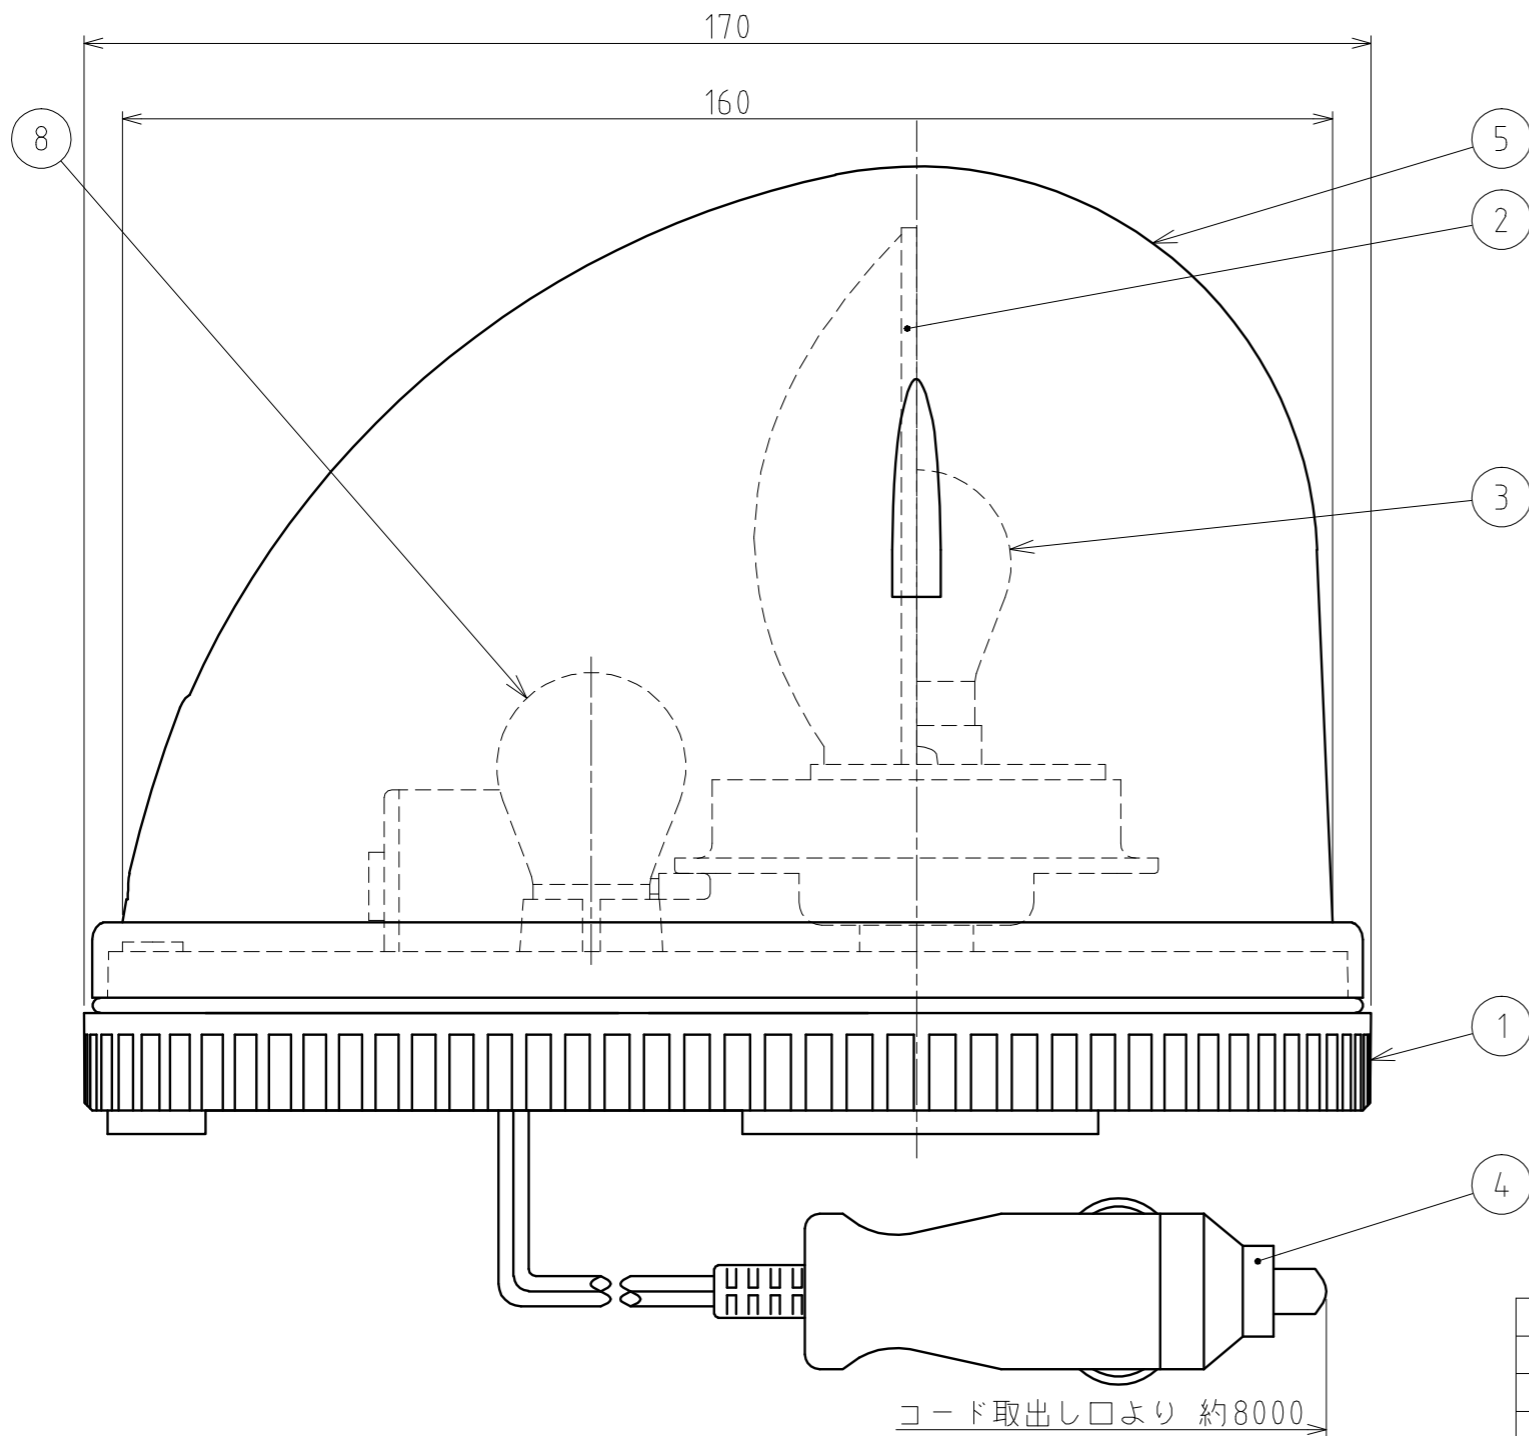

製品仕様書

機種名	KW-24
定格電圧	DC 24V
使用電圧範囲	20V~30V
定格電流	0.9A (定格電圧時)
閃光数	120回/分 (定格電圧時)
使用電球	24V25W (口金: BA15S/バルブ: G18)
使用温度範囲	-30℃~+80℃
取付方向	正方向のみ
取付指定	屋内外可
最高光度	800cd以上 (定格電圧時)
質量	0.8kg
No. KW-24-PDFA-1/2	
株式会社 パトライト	

上面図 (1:3)

底面図 (1:3)

8	予備球	-	1	(仕様表による)	
7	十字穴付なベタッピンねじ	-	1	3x14, MFZn-C	
6	十字穴付なベタッピンねじ	-	2	3x53, MFZn-C	
5	グローブ	-	1	AS (紫)	
4	プラグ付電源コード	-	1	VFF 0.5mm ²	
3	電球	-	1	(仕様表参照)	
2	反射鏡	-	1	PC (アルミ真空蒸着)	
1	ブラケット	-	1	ABS (黒)	
番号 No.	部品名 Part Name	品目コード Part No.	数量 Qty.	材料 & 寸法 & 処理 Material & Size & Finish	記事 Remarks