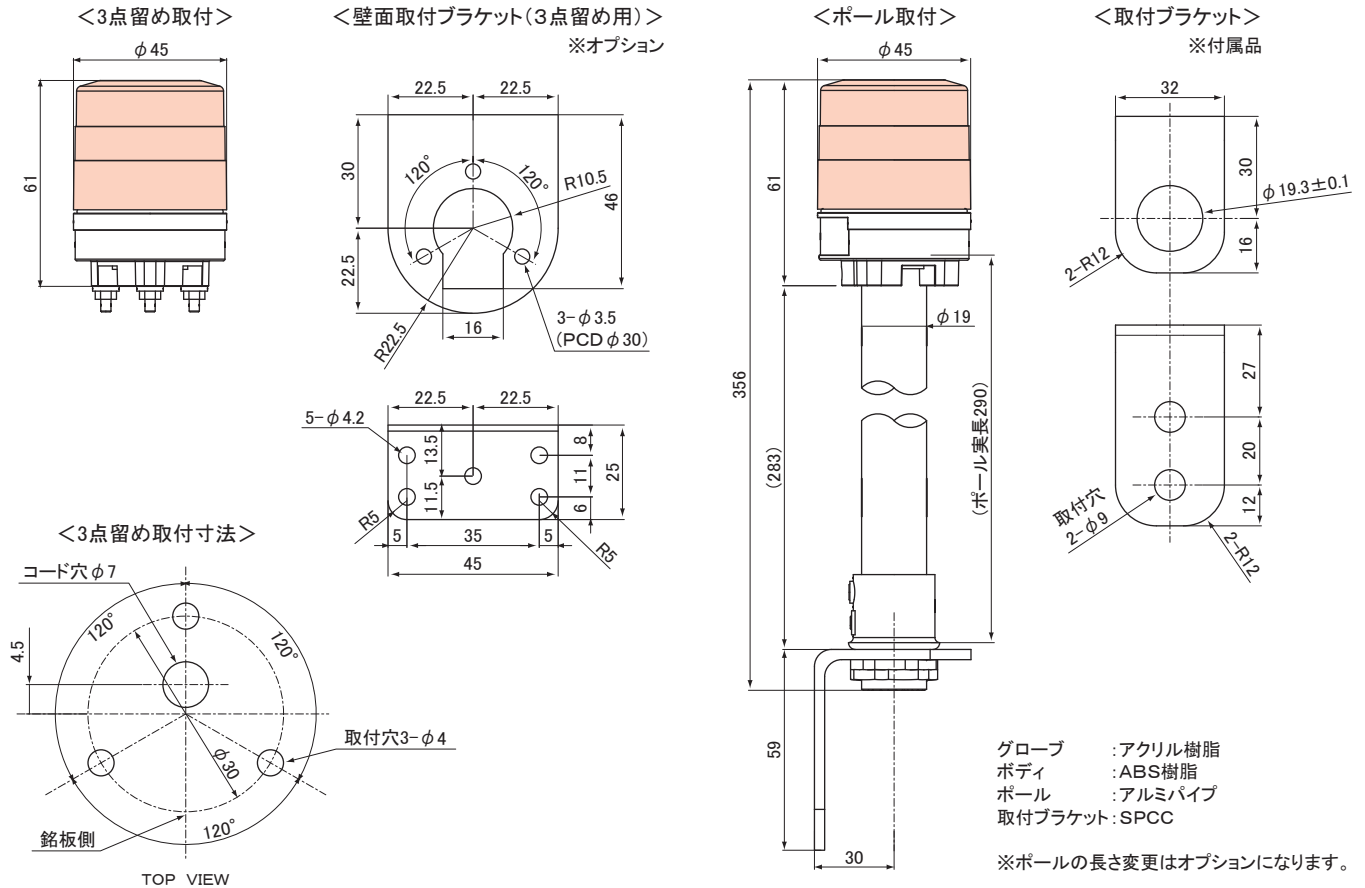

3点留め取付

※壁面取付ブラケット:ポール取付タイプに付属。

幅広く利用できる超小型回転灯

φ45、高さ61mmの超小型で大半が発光部。スリムなのであらゆる場面に適合しやすく、カラーも赤・黄・緑・青・白の5色を用意。表示灯としてだけでなく、信号灯や装飾灯としても、幅広く利用でき、ポール取付タイプもラインナップしています。

長寿命・高耐久性・省エネルギー

光源には超高輝度LEDを使用。電球に比べ消費電力が少なく、さらに振動にも強いいため長寿命。流動式のためモーターなどの磨耗トラブルもなく、グローブには耐候性、透光性に優れたアクリル樹脂を使用し、長くご使用できます。

独自のリフレクションシステム

超高輝度LEDを効果的に閃光させる独自のプリズムリフレクションシステム。新たに開発したプリズムで、小型でもあらゆる角度から認識可能になりました。プリズム部で効率よく屈折・反射し、電球式の回転灯に近い閃光を放ちます。

使用例

寸法図

配線図

型式コード

例) 3点留め・赤の場合。

VL04S-024ARC

※△部には取付タイプの記号が入ります。(C: 3点留め、P: ポール取付)

※ポール取付タイプの保護特性は、垂直面取付を行う場合にのみ適応されます。

※耐振動性は、JIS D1601-1995 (33Hz・60Hz) の45段階、20段階。ポール取付タイプは、標準ポール長(290mm)時。

【保護特性: IP23 (正方向取付)】

| 分類 | 品名 | 型式 | 備考 |
|----------------|-----------|--------|----|
| ニコミニ・スリム オプション | 壁面取付ブラケット | A82708 | |