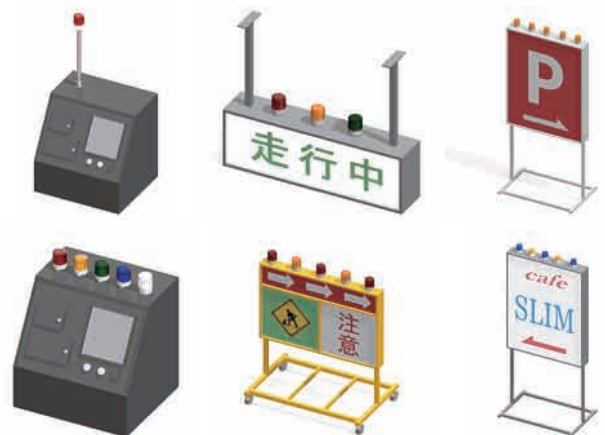

3点留め取付

※壁面取付ブラケット:ポール取付タイプに付属。

幅広く利用できる超小型回転灯

φ45、高さ61mmの超小型で大半が発光部。スリムなのであらゆる場面に適合しやすく、カラーも赤・黄・緑・青・白の5色を用意。表示灯としてだけでなく、信号灯や装飾灯としても、幅広く利用でき、ポール取付タイプもラインナップしています。

長寿命・高耐久性・省エネルギー

光源には超高輝度LEDを使用。電球に比べ消費電力が少なく、さらに振動にも強いいため長寿命。流動式のためモーターなどの磨耗トラブルもなく、グローブには耐候性、透光性に優れたアクリル樹脂を使用し、長くご使用できます。

独自のリフレクションシステム

超高輝度LEDを効果的に閃光させる独自のプリズムリフレクションシステム。新たに開発したプリズムで、小型でもあらゆる角度から認識可能になりました。プリズム部で効率よく屈折・反射し、電球式の回転灯に近い閃光を放ちます。

使用例

寸法図

配線図

型式コード

例) 3点留め・赤の場合。

VL04S-024ARC

| | |
|------------------|--------------------------------------|
| 型式 | 取付方法 |
| 定格電圧 | C: 3点留め P: ポール |
| 024: AC/DC12~24V | 色 |
| | R: 赤 Y: 黄 G: 緑 B: 青 W: 白 |
| | 機能 |
| | A: 回転 |

仕様

| 分類 | 定格電圧 | 型式 | グローブ色 | LED数 | 制御入力 | 動作回転 | 消費電力 | 閃光数 | 使用電圧範囲 | 使用温度 | 耐震動性 | 質量 | 入数 |
|--------------|-----------------|--------------|-------|-----------|------|------|------|--------|--------|----------|--|------------------------|---------------------|
| ニコミニ 単色薄型 | AC/DC 12~24V | VL04S-024AR△ | 赤 | 8 (単色) | ● | ● | 0.8W | 300回/分 | ±10% | -10℃~50℃ | 3点 : 45m/s ² (4.5G) ポール: 20m/s ² (2G) | 3点 : 86g ポール : 252g | 3点 : 24 ポール : 10 |
| | | VL04S-024AY△ | 黄 | | ● | ● | | | | | | | |
| | | VL04S-024AG△ | 緑 | | ● | ● | | | | | | | |
| | | VL04S-024AB△ | 青 | | ● | ● | | | | | | | |
| | | VL04S-024AW△ | 白 | | ● | ● | | | | | | | |