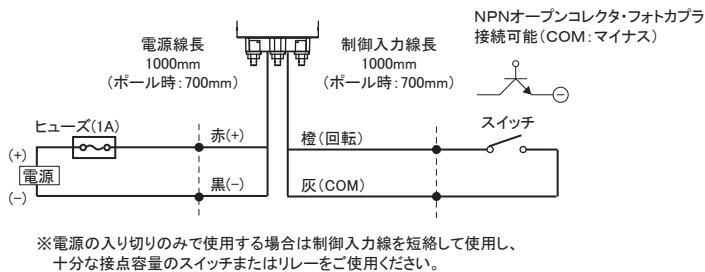

独自のリフレクションシステム

超高輝度LEDを効果的に閃光させる独自のプリズムリフレクションシステム。新たに開発したプリズムで、小型でもあらゆる角度から認識可能になりました。プリズム部で効率よく屈折・反射し、電球式の回転灯に近い閃光を放ちます。

使用例

寸法図

配線図

型式コード

例) 3点留め・赤の場合。

VL04S-024ARC

| | |
|------------------|--------------------------------------|
| 型式 | 取付方法 |
| 定格電圧 | C: 3点留め P: ポール |
| 024: AC/DC12~24V | 色 |
| | R: 赤 Y: 黄 G: 緑 B: 青 W: 白 |
| | 機能 |
| | A: 回転 |

仕様

| 分類 | 定格電圧 | 型式 | グローブ色 | LED数 | 制御入力 | 動作回転 | 消費電力 | 閃光数 | 使用電圧範囲 | 使用温度 | 耐震動性 | 質量 | 入数 |
|--------------|-----------------|--------------|-------|-----------|------|------|------|--------|--------|----------|--|------------------------|---------------------|
| ニコミニ 単色薄型 | AC/DC 12~24V | VL04S-024AR△ | 赤 | 8 (単色) | ● | ● | 0.8W | 300回/分 | ±10% | -10℃~50℃ | 3点 : 45m/s ² (4.5G) ポール: 20m/s ² (2G) | 3点 : 86g ポール : 252g | 3点 : 24 ポール : 10 |
| | | VL04S-024AY△ | 黄 | | ● | ● | | | | | | | |
| | | VL04S-024AG△ | 緑 | | ● | ● | | | | | | | |
| | | VL04S-024AB△ | 青 | | ● | ● | | | | | | | |
| | | VL04S-024AW△ | 白 | | ● | ● | | | | | | | |

※△部には取付タイプの記号が入ります。(C: 3点留め、P: ポール取付)

※ポール取付タイプの保護特性は、垂直面取付を行う場合にのみ適応されます。

※耐振動性は、JIS D1601-1995 (33Hz・60Hz) の45段階、20段階。ポール取付タイプは、標準ポール長(290mm)時。

【保護特性: IP23 (正方向取付)】

| 分類 | 品名 | 型式 | 備考 |
|----------------|-----------|--------|----|
| ニコミニ・スリム オプション | 壁面取付ブラケット | A82708 | |