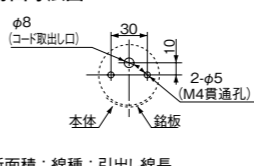

※最下段のユニットは、色交換できません。

LES-A型取付部写真 (SZ-012型 取付ブラケット付属)

アルミフレームへの取付けもできます。取付け用ボルト・ナットはご使用アルミフレームの仕様をご確認ください。

- (注1) LES-Aのユニットの最下段は交換できません。
- (注2) LES-AWを円形取付け台SZ-014型に取付ける際には、別途M3×14mm前後のネジが3個必要となります。
- (注3) 使用中の色以外のランプの増設はできません。
- (注4) LES-AWを取付けボールSZ-60T/60Lに取付ける際には、別途M3×7平SW付ネジが3個必要となります。

外觀図 (mm)

取付けアングル寸法図

取付面寸法図

公称断面積：線種：引出し線長 0.5mm²：UL1007：1000(Wタイプ1300)

LES-A型 配線図

[LES-□□□A(W)型]

LES-A型

●AC/DC 24V仕様