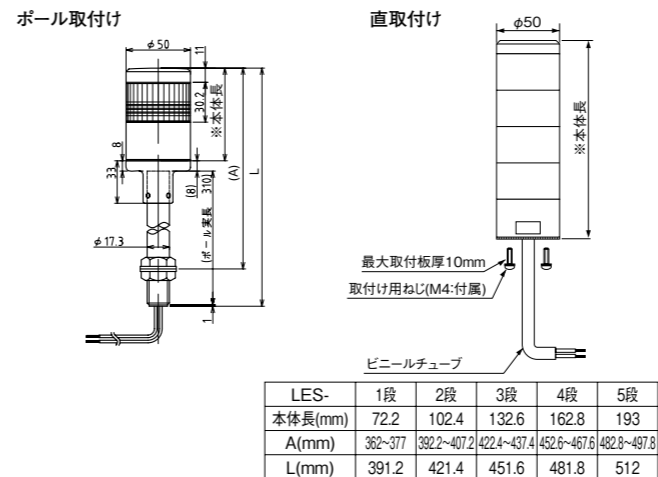

※最下段のユニットは、色交換できません。

LES-A型取付部写真 (SZ-012型 取付ブラケット付属)

アルミフレームへの取付けもできます。取付け用ボルト・ナットはご使用アルミフレームの仕様をご確認ください。

- (注1) LES-Aのユニットの最下段は交換できません。
- (注2) LES-AWを円形取付け台SZ-014型に取付ける際には、別途M3×14mm前後のネジが3個必要となります。
- (注3) 使用中の色以外のランプの増設はできません。
- (注4) LES-AWを取付けボールSZ-60T/60Lに取付ける際には、別途M3×7平SW付ネジが3個必要となります。

外觀図 (mm)

取付けアングル寸法図

取付面寸法図

公称断面積：線種：引出し線長 0.5mm²：UL1007：1000(Wタイプ1300)

LES-A型 配線図

[LES-□□□A(W)型]

LES-A型

●AC/DC 24V仕様