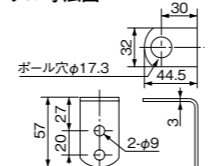

※最下段のユニットは、色交換できません。

LES-A型取付部写真 (SZ-012型 取付ブラケット付属)

アルミフレームへの取付けもできます。取付け用ボルト・ナットはご使用アルミフレームの仕様をご確認ください。

- (注1) LES-Aのユニットの最下段は交換できません。
- (注2) LES-AWを円形取付け台SZ-014型に取付ける際には、別途M3×14mm前後のネジが3個必要となります。
- (注3) 使用中の色以外のランプの増設はできません。
- (注4) LES-AWを取付けボールSZ-60T/60Lに取付ける際には、別途M3×7平SW付ネジが3個必要となります。

外觀図 (mm)

取付けアングル寸法図

取付面寸法図

公称断面積：線種：引出し線長 0.5mm²：UL1007：1000(Wタイプ1300)

LES-A型 配線図

[LES-□□□A(W)型]

LES-A型

●AC/DC 24V仕様