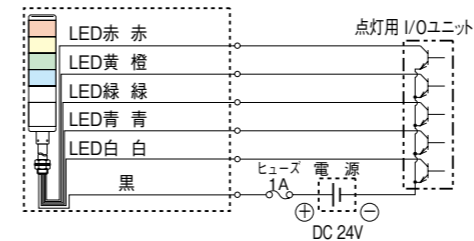

外觀図 (mm)

取付けアングル寸法図

取付面寸法図

公称断面積：線種：引出し線長 0.5mm²：UL1007：1000(Wタイプ1300)

LES-A型 配線図

[LES-□□□A(W)型]

LES-A型

●AC/DC 24V仕様

■1段あたりの信号線電圧・電流

電圧仕様	信号線電圧	LED 信号線電流		
		赤、黄	緑、白	青
AC/DC24V	AC/DC24V	25mA	20mA	22mA

※ご使用になる外部接点の容量は、信号線電流及び突入電流を考慮して余裕を持って設定してください。

DC 24V：NPN(PNP)トランジスタ駆動例

DC24V NPN型トランジスタ

●点灯式

型式	トランジスタ (NPN又はPNP)
電流容量	Ic ≥ 50mA (LEDユニット)
耐電圧	Vc ≥ 35V
漏れ電流	IL ≤ 0.1mA

モデルコード

LES-502AW-RYGB	
型式	色 R:赤 Y:黄 G:緑 B:青 C:白 左より上段
段数	仕様 無記号:ボール取付け W:直取付け
定格電圧	O2:AC/DC24V

LES-A仕様

型式	定格電圧	段数	消費電力	質量	価格(税抜き)
ボール取付け	AC/DC24V	LES-102A	1 0.6W	0.50kg	7,400円
		LES-202A	2 1.2W	0.53kg	9,000円
		LES-302A	3 1.7W	0.56kg	10,600円
		LES-402A	4 2.2W	0.59kg	13,800円
		LES-502A	5 2.7W	0.62kg	17,000円
直取付け	AC/DC24V	LES-102AW	1 0.6W	0.07kg	5,800円
		LES-202AW	2 1.2W	0.10kg	7,600円
		LES-302AW	3 1.7W	0.13kg	9,400円
		LES-402AW	4 2.2W	0.16kg	12,300円
		LES-502AW	5 2.7W	0.19kg	15,500円