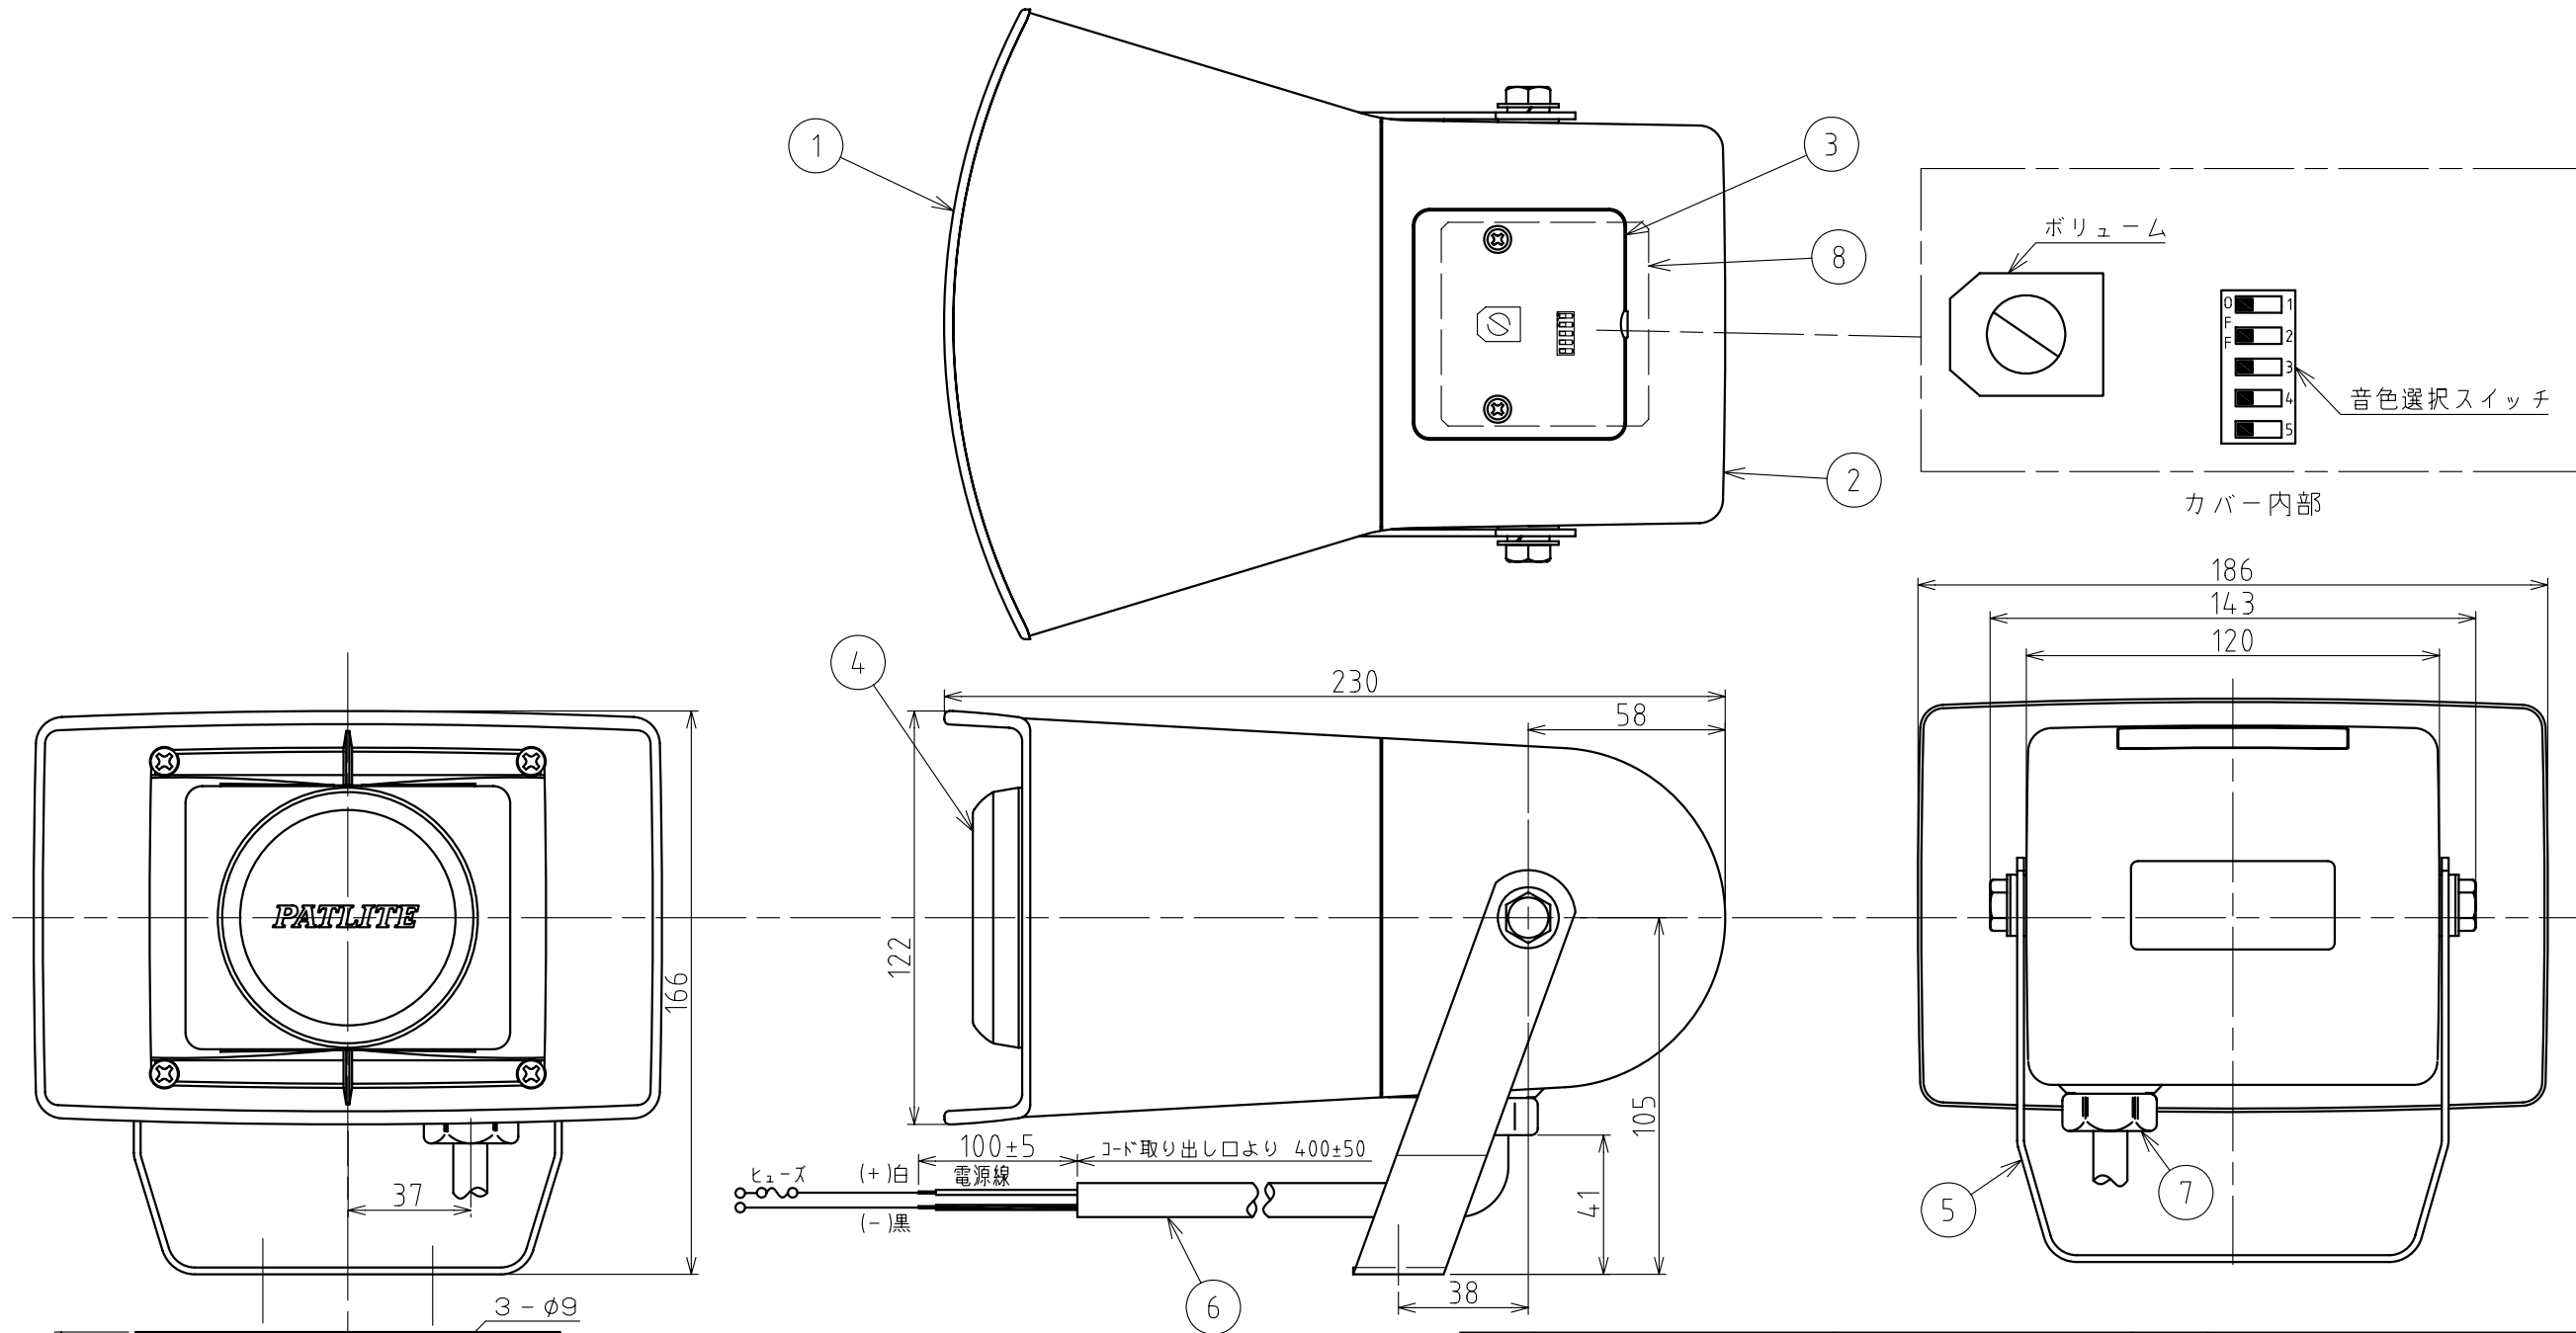

8	保護シート		1	PET	
7	防水グランド		1	PA	
6	2芯コード		1	VCT 2x0.75mm²	
5	アングル		1	SUS304 t=2.0	
4	スピーカカバー		1	ABS	
3	カバー		1	ABS	
2	リアケース		1	ABS	
1	フロントケース		1	ABS	
番号 No.	部品名 Part Name	品目コード Part No.	数量 Qty.	材料 & 寸法 & 処理 Material & Size & Finish	記事 Remarks

EWHS-.口型 外観寸法図

株式会社 **パトライト**
PATLITE Corporation

EWHS-.口-PDFE-3_3