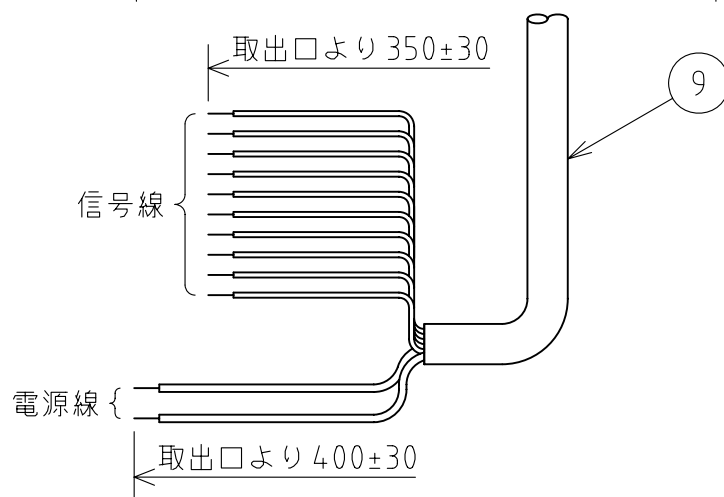

※工場出荷時設定は、グループA。また、グループHは、SDカード(SDV-128P/別売)を使用し、音色組み合わせの変更可能。

RFT-.A/C/D/E-PDFB-2/3

ヒューズ	
RFT-24口	125V 1A
RFT-100口	125V 1A
RFT-220口	250V 1A
信号線接点容量	
電流容量	10mA以上
耐電圧	DC20V以上
もれ電流	0.1mA以下
ON電圧(Vsat)	1V以下

\* RFT-24口は、電源線(黒)をマイナスへ接続してください。

配線例

9	キャブタイヤコード	-	1	RFT-24:φ8.0 電源線:AWG18/信号線:AWG22 RFT-100/220:φ9.0 電源線:VSF 0.75mm <sup>2</sup> /信号線:AWG22	
8	マウントラバー	-	1	EPDM(ゴム) 付属品	
7	ベース	-	1	ABS(樹脂) ライトグレー	
6	ケース	-	1	ABS(樹脂) ライトグレー	
5	Oリング	-	1	VMQ(ゴム) カバー用	
4	カバー	-	1	ABS(樹脂) ライトグレー	
3	Oリング	-	1	NBR(ゴム) グローブ用	
2	グローブ	-	1	PC(樹脂) 赤/黄/緑/青	
1	回転灯ユニット	-	1	赤/黄/緑/青	
番号 No.	部品名 Part Name	品目コード Part No.	数量 Qty.	材料 & 寸法 & 処理 Material & Size & Finish	記事 Remarks