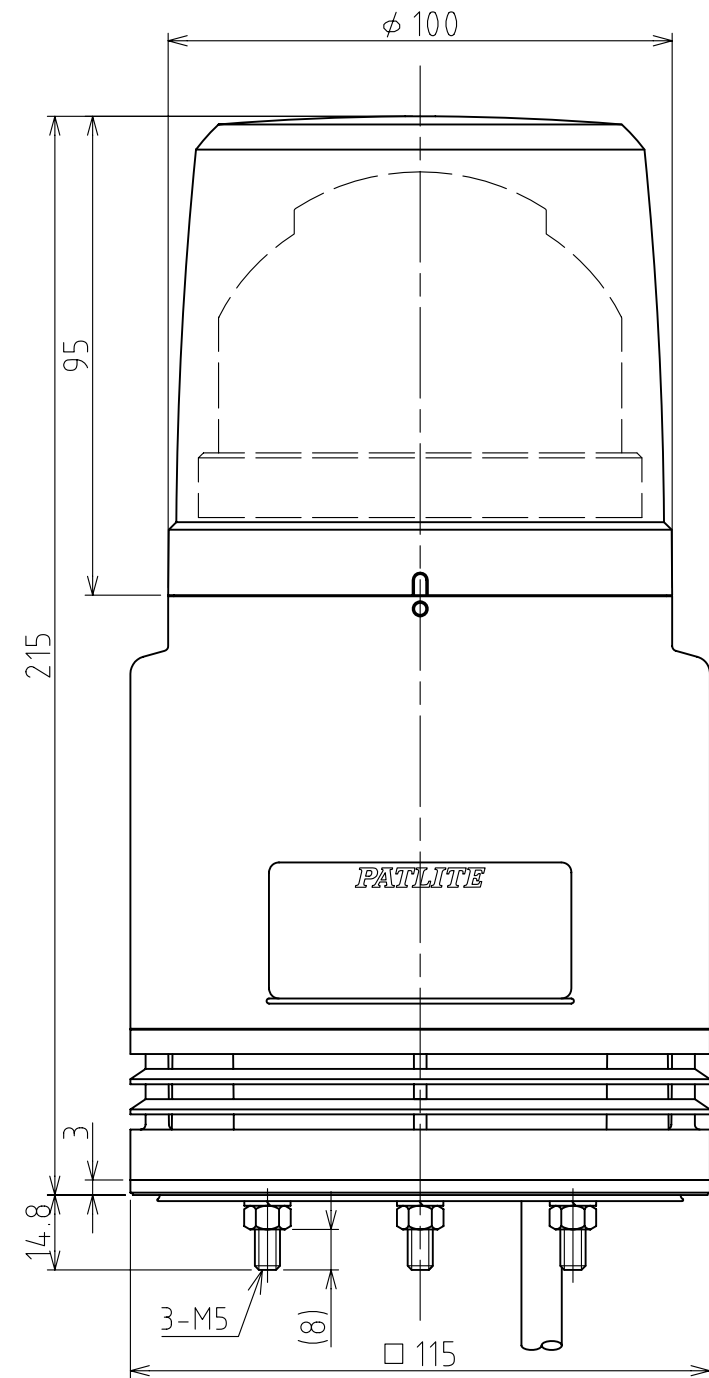

ヒューズ	
RFT-24口	125V 1A
RFT-100口	125V 1A
RFT-220口	250V 1A
信号線接点容量	
電流容量	10mA以上
耐電圧	DC20V以上
もれ電流	0.1mA以下
ON電圧(Vsat)	1V以下

* RFT-24口は、電源線(黒)をマイナスへ接続してください。

配線例