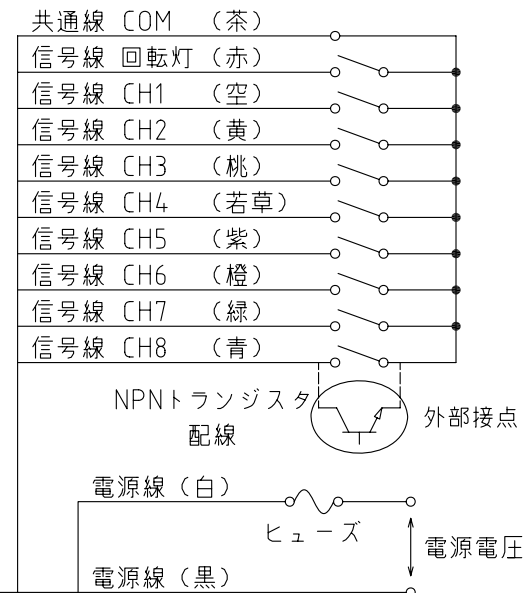

ヒューズ	
RFT-24口	125V 1A
RFT-100口	125V 1A
RFT-220口	250V 1A
信号線接点容量	
電流容量	10mA以上
耐電圧	DC20V以上
もれ電流	0.1mA以下
ON電圧(Vsat)	1V以下

* RFT-24口は、電源線(黒)をマイナスへ接続してください。

配線例