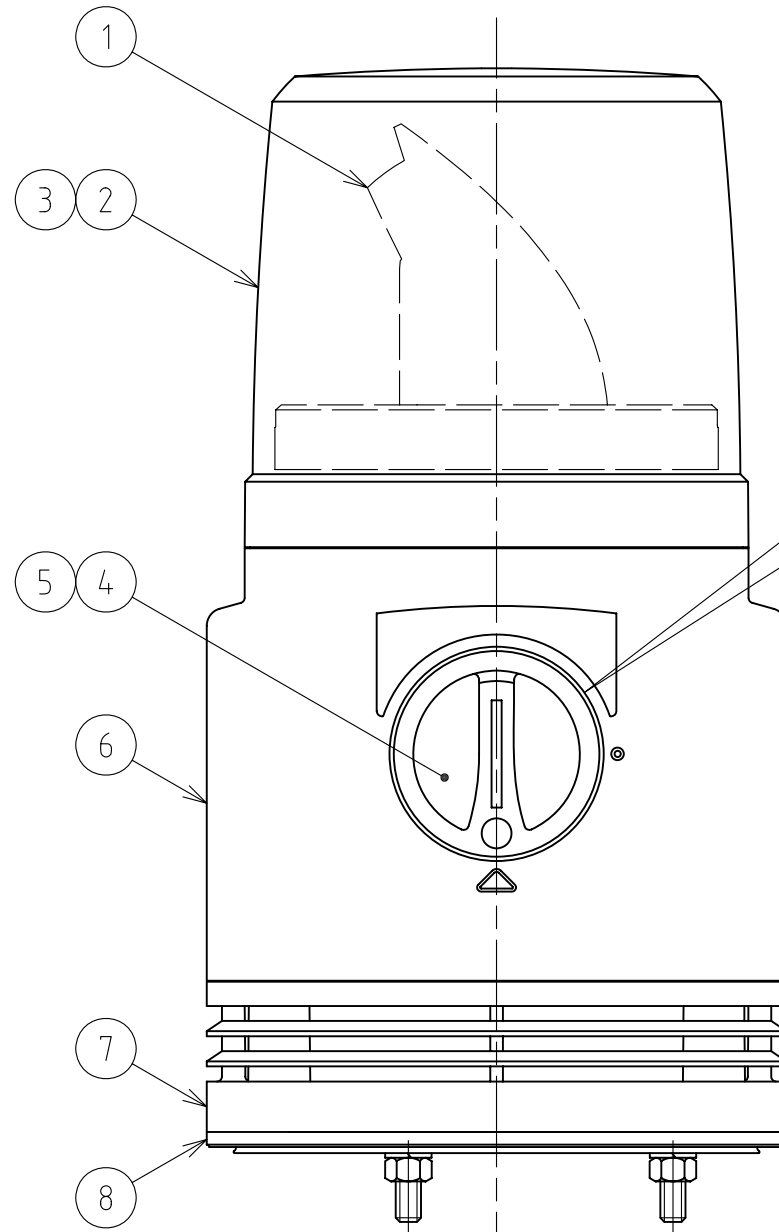

ヒューズ	
RFT-24口	125V 1A
RFT-100口	125V 1A
RFT-220口	250V 1A
信号線接点容量	
電流容量	10mA以上
耐電圧	DC20V以上
もれ電流	0.1mA以下
ON電圧(Vsat)	1V以下

* RFT-24口は、電源線(黒)をマイナスへ接続してください。

配線例