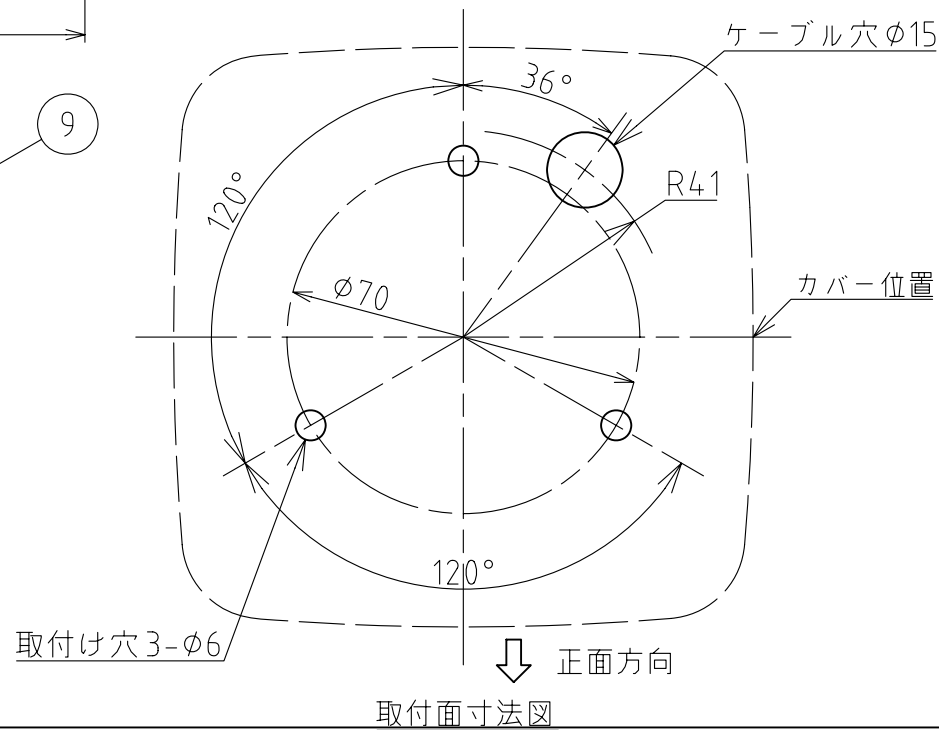

9	キャブタイヤコード	-	1	RFT-24:φ8.0 電源線:AWG18/信号線:AWG22 RFT-100/220:φ9.0 電源線:VSF 0.75mm²/信号線:AWG22	
8	マウントラバー	-	1	EPDM(ゴム) 付属品	
7	ベース	-	1	ABS(樹脂) ライトグレー	
6	ケース	-	1	ABS(樹脂) ライトグレー	
5	Oリング	-	1	VMQ(ゴム) カバー用	
4	カバー	-	1	ABS(樹脂) ライトグレー	
3	Oリング	-	1	NBR(ゴム) グローブ用	
2	グローブ	-	1	PC(樹脂) 赤/黄/緑/青	
1	回転灯ユニット	-	1	赤/黄/緑/青	
番号 No.	部品名 Part Name	品目コード Part No.	数量 Qty.	材料 & 寸法 & 処理 Material & Size & Finish	記事 Remarks

RFT-24/100/220型 外観寸法図

株式会社 **パトライト**
PATLITE Corporation

RFT-.-PDFB-3/3