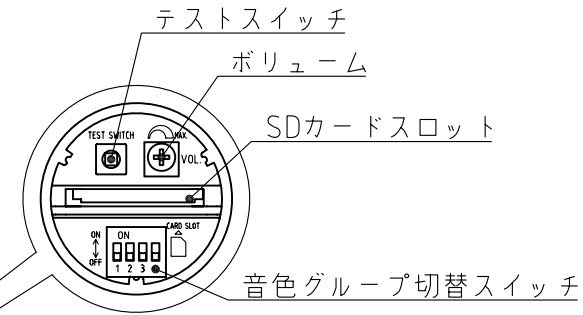

ヒューズ	
RFT-24口	125V 1A
RFT-100口	125V 1A
RFT-220口	250V 1A
信号線接点容量	
電流容量	10mA以上
耐電圧	DC20V以上
もれ電流	0.1mA以下
ON電圧(Vsat)	1V以下

* RFT-24口は、電源線(黒)をマイナスへ接続してください。

配線例