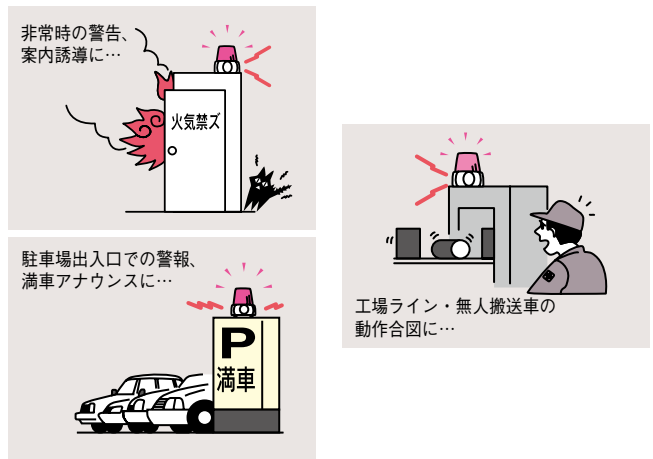

モデルコード

用途事例

外観図 (mm)

取付面寸法図

配線図

RT-A/C/D/E型

RT-A/C/D/E仕様

型 式	定格電圧	電圧許容範囲	消費電力	電球	No.	閃光数	音圧レベル	外部接点容量	使用温度範囲	接点入力方式	再生チャンネル	保護構造	質量	価格(税抜き)
RT-24A/C/D/E	DC 24V	DC 21V~27V	24W	24V 20W	55	115回/分	最大 105dB (at 1m)	10mA以上	-20℃~+50℃ (湿度85%以下)	無電圧接点入力 (9点1ビット)	ビット入力 8 バイナリ入力 32	IP23	2.0kg	33,000円
RT-100A/C/D/E	AC 100V	AC 90V~110V	32W	12V 15W	54	105回/分							2.5kg	35,000円
RT-200A/C/D/E	AC 200V	AC 180V~240V	30W			95回/分								

電球形状…ガラス球G18 口金BA15S

(注)表記の音圧レベルは最大音量であり、音色、電圧変動によって変化するため表記の音圧レベルより低くなる場合があります。
※複数台使用の場合、音色を同時にスタートしても再生音がずれが発生します。