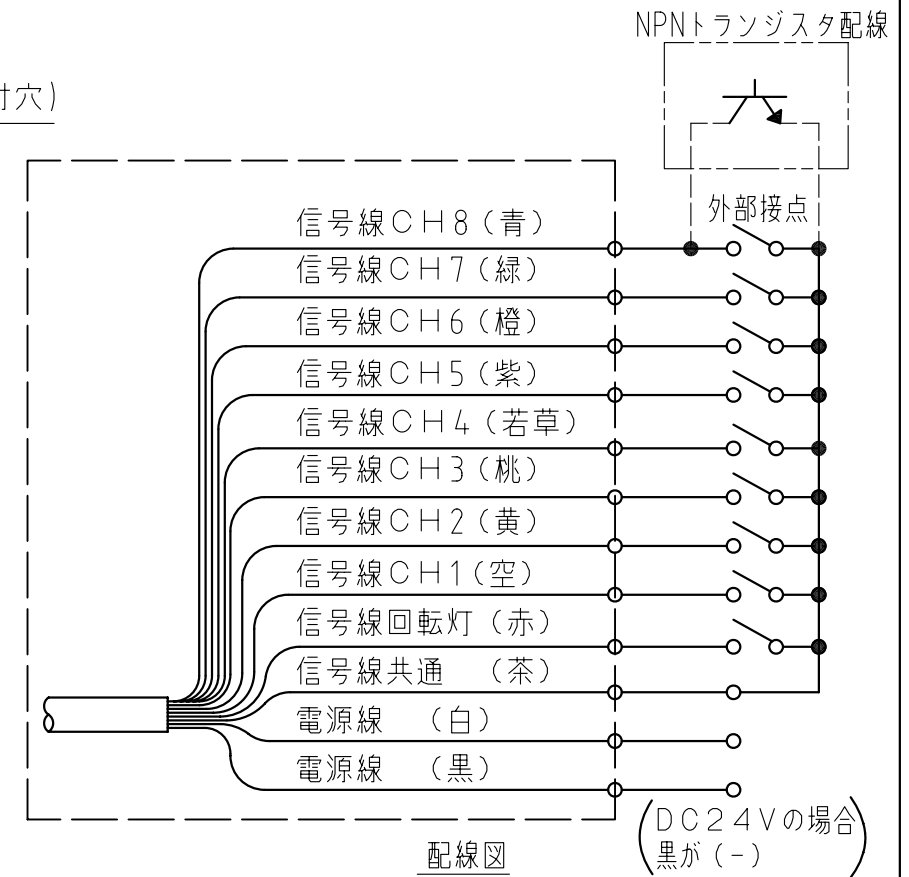

型式表示	RT - 24 A - R ■ 定格電圧 24 : DC 24V 100 : AC 100V 200 : AC 200V ■ 音色タイプ A : Aタイプ C : Cタイプ D : Dタイプ E : Eタイプ ■ グローブ色 R : 赤 Y : 黄 G : 緑 B : 青		
------	--	--	--

備考

・RT-24□はEC指令(EMC指令)に適合しており、CEマーキングを表示しています

※工場出荷時設定:グループA

RT-A/C/D/E-PDFC-2/3

選択スイッチ機能表

1	組み合わせにより
2	A~Hの音色グループから
3	選択が可能です
4	テスト再生

正面方向

取付寸法図 (取付表面側より加工の場合)

A部寸法

RT-24口	φ9
RT-100口, 200口	φ11