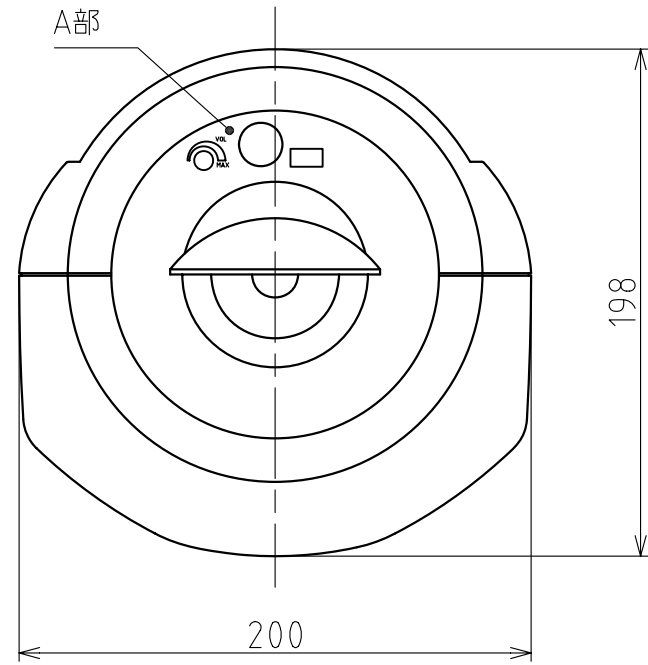

選択スイッチ機能表

1	組み合わせにより
2	A~Hの音色グループから
3	選択が可能です
4	テスト再生