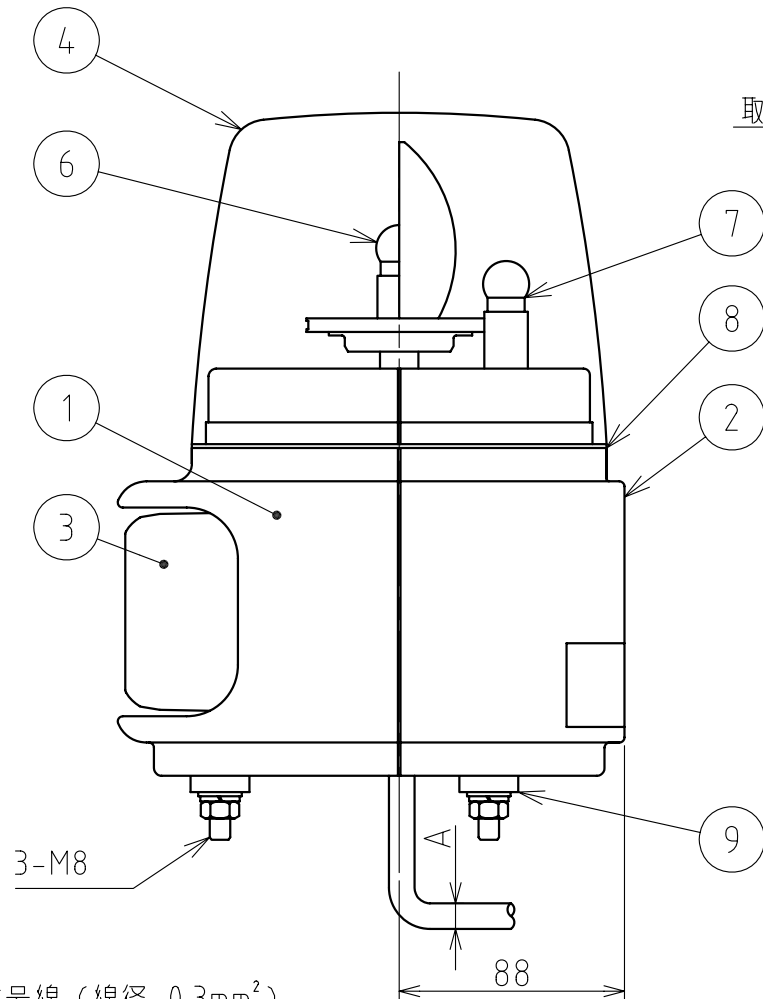

※工場出荷時設定:グループA

RT-A/C/D/E-PDFC-2/3

選択スイッチ機能表

1	組み合わせにより
2	A~Hの音色グループから
3	選択が可能です
4	テスト再生

正面方向

取付寸法図 (取付表面側より加工の場合)

A部寸法

RT-24口	φ9
RT-100口, 200口	φ11