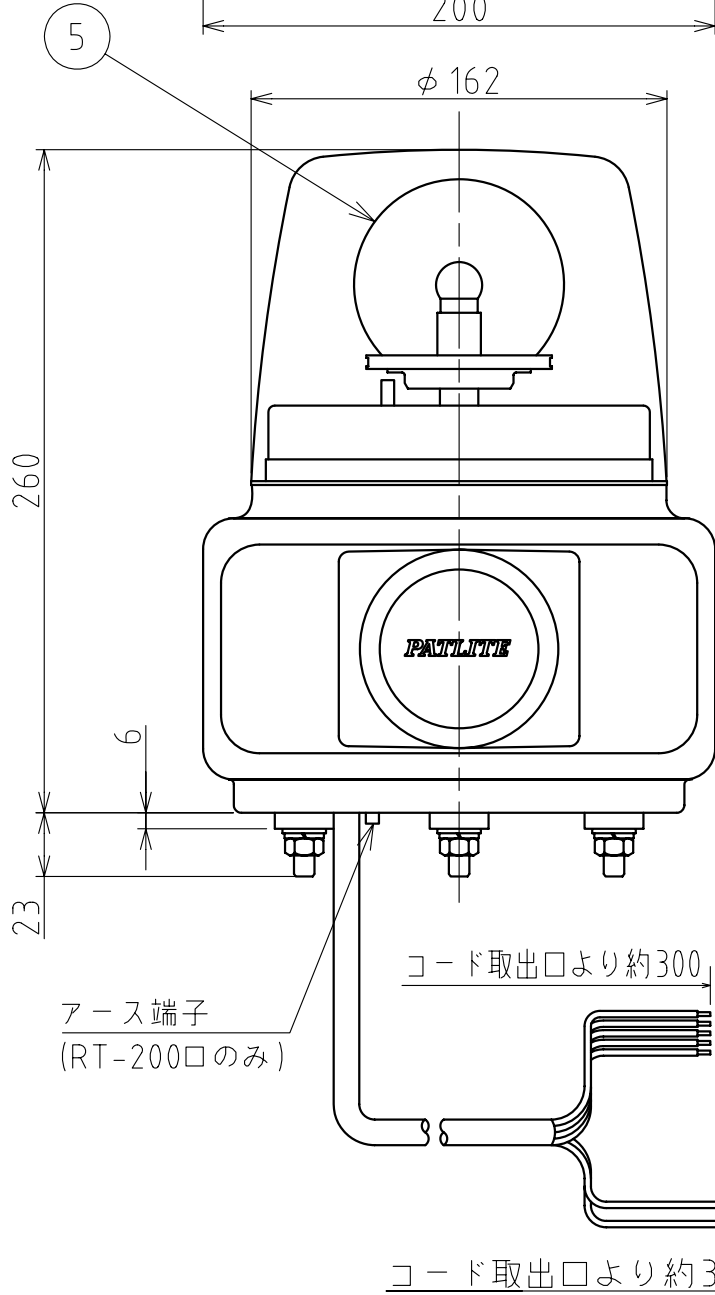

※工場出荷時設定:グループA

RT-A/C/D/E-PDFC-2/3

選択スイッチ機能表

1	組み合わせにより
2	A~Hの音色グループから
3	選択が可能です
4	テスト再生

正面方向

取付寸法図 (取付表面側より加工の場合)

A部寸法

RT-24口	φ9
RT-100口, 200口	φ11