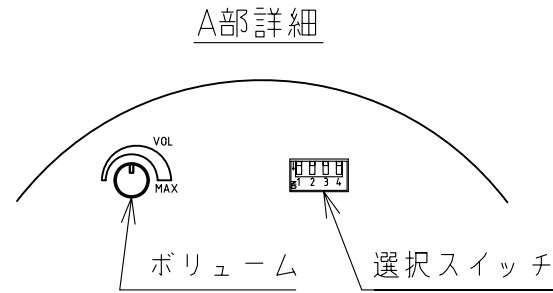

選択スイッチ機能表

1	組み合わせにより
2	A~Hの音色グループから
3	選択が可能です
4	テスト再生