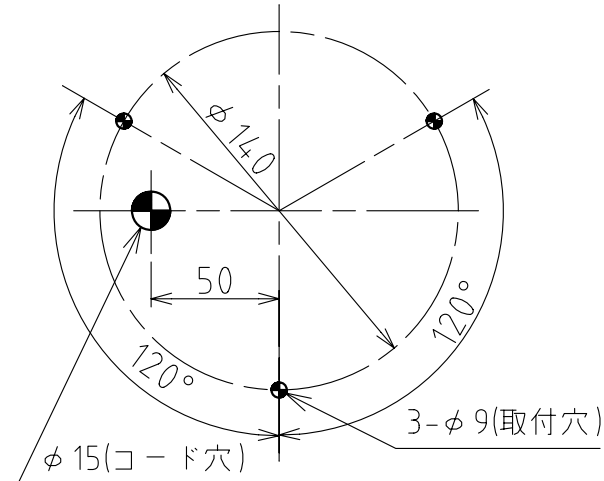

※工場出荷時設定:グループA

RT-A/C/D/E-PDFC-2/3

選択スイッチ機能表

1	組み合わせにより
2	A~Hの音色グループから
3	選択が可能です
4	テスト再生

正面方向

取付寸法図 (取付表面側より加工の場合)

A部寸法

RT-24口	φ9
RT-100口, 200口	φ11