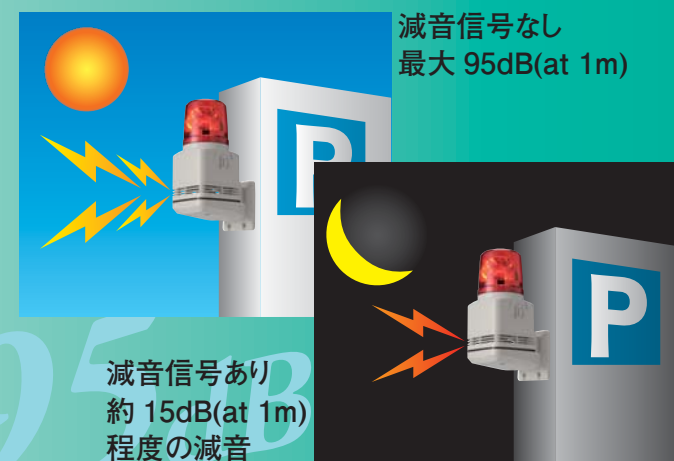

■オプション

配線を露出することなく、簡単に壁面や天井に取り付けできる専用ブラケット