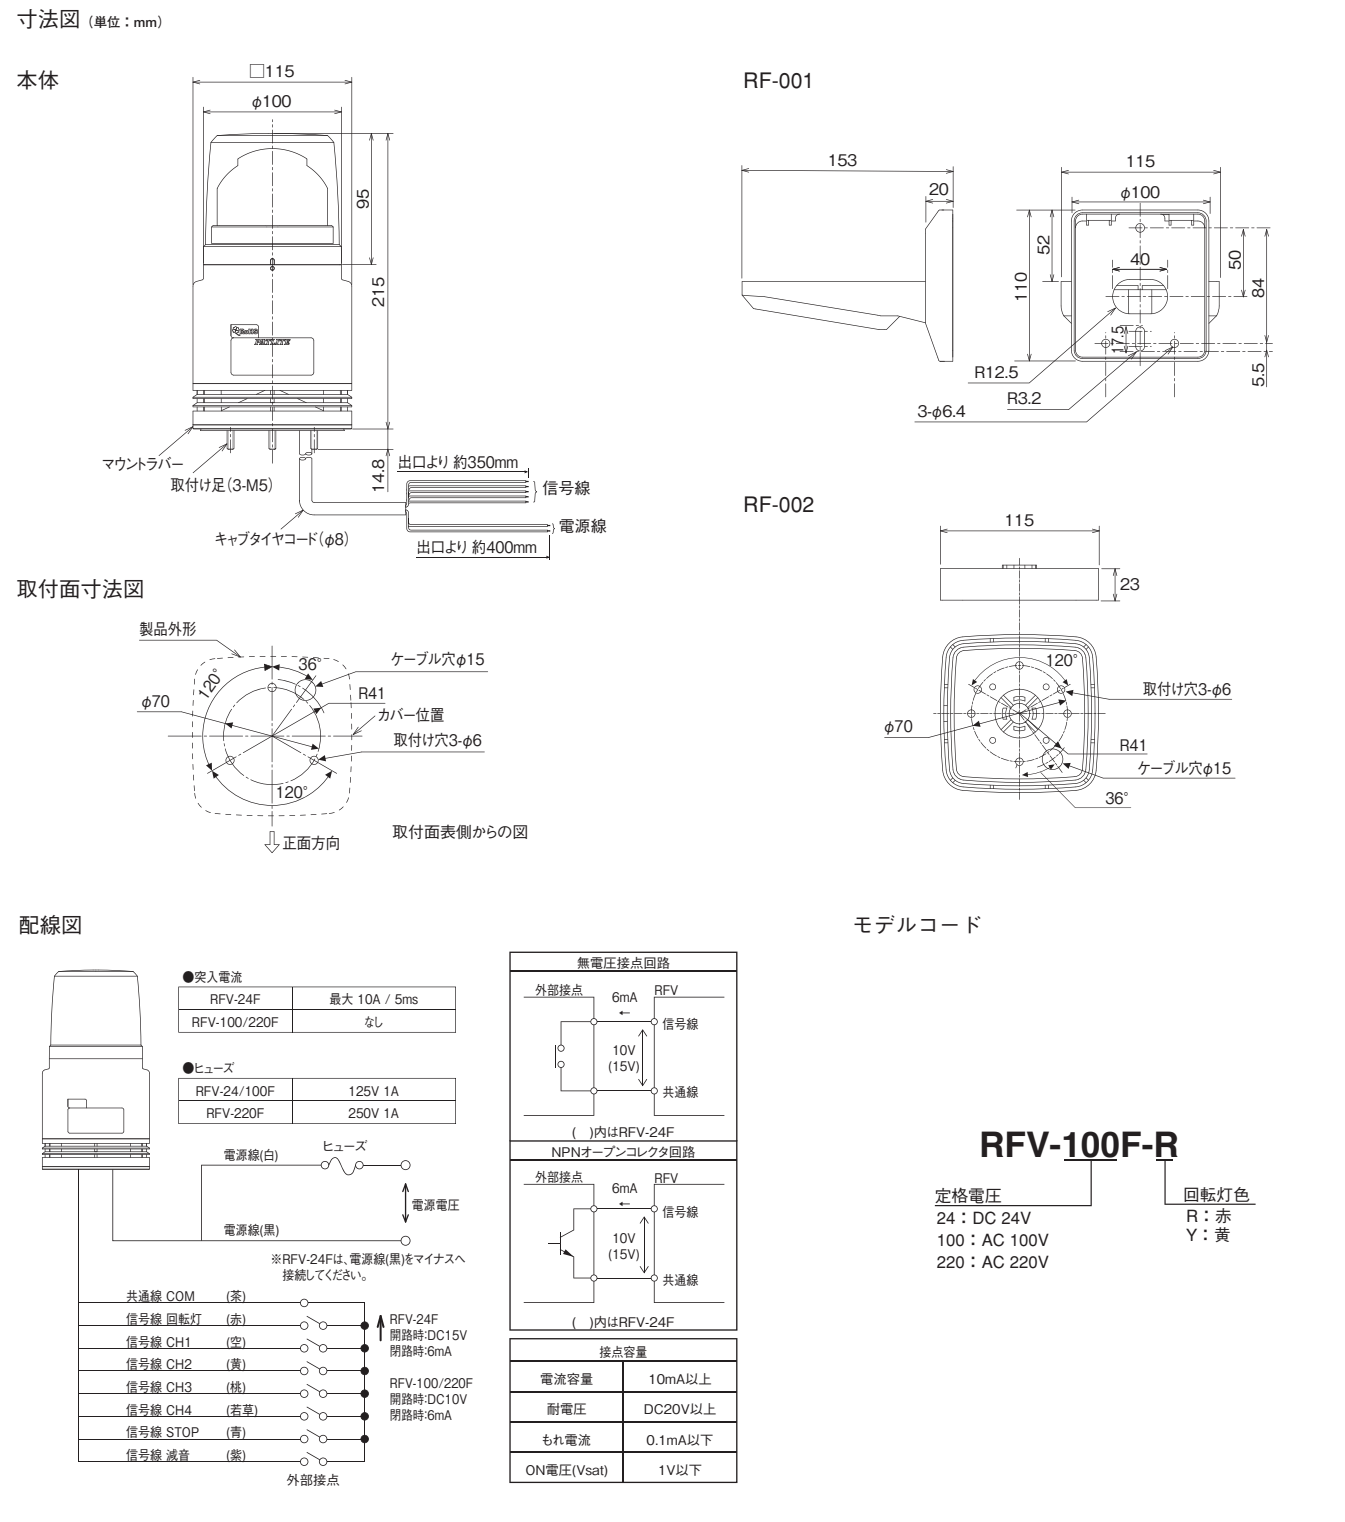

MP3音声合成内蔵LED回転灯
RFV型

MP3
採用の音声合成でクリアなメッセージ再生

LED
光源で、長寿命・省電力・メンテナンスフリー

95dB
最大95dB (at 1m) の大音量

(注) 表記の音圧レベルは最大音量であり、音色、電圧変動によって変化するため、表記の音圧レベルより低くなる場合があります。
※) 複数台使用の場合、音色を同時にスタートしても再生音にずれが発生します。

東京 TEL.03(5541)6711 仙台 TEL.022(256)5656 関東 TEL.048(640)2020
横浜 TEL.045(473)1118 名古屋 TEL.052(934)2211 大阪 TEL.06(6763)8800
広島 TEL.082(297)2277 福岡 TEL.092(474)8111

技術相談窓口: **0120-497-090**
受付9:00~17:00 (日・祝日は留守番電話による対応) FAX:06-6763-8989

●カタログに記載の寸法、仕様および価格などは予告なく変更する場合がございますので、最新の情報については必ず仕様書等でご確認ください。●配線図中の配線コード、ヒューズ、ネジなどは特に記載のあるもの以外、付属していません。●カタログに記載の性能表記は、設置条件により満たされない場合があります。●製品の色調は印刷のため、実際の色と異なって見える場合があります。●価格には取付工事費等は含まれておりません。●このカタログは環境にやさしい大豆インキを使用しています。●このカタログは再生紙を使用しています。●PATLITE及びパトライトは株式会社パトライトの登録商標です。

安全に関するご注意
正しく安全にお使いいただくため、ご使用前に必ず「取扱説明書」をよくお読みのうえ、正しくご使用ください。

001
本社、テクノセンター、三田工場は、国際的な品質規格 (ISO9001) と環境マネジメントシステム (ISO14001) の認証を取得しています。

世界中に「安心・安全・楽々」をお届けする
株式会社 パトライト
本社 〒542-0067 大阪市中央区松屋町8-8

PATLITE ECO PROJECT
パトライトでは、製品の省電力化、廃棄物の削減をはじめとする各種環境対策に取り組んでいます。

PRINTED WITH SOY INK

カタログ番号 2234A 0807 N(N)/N(NN)A