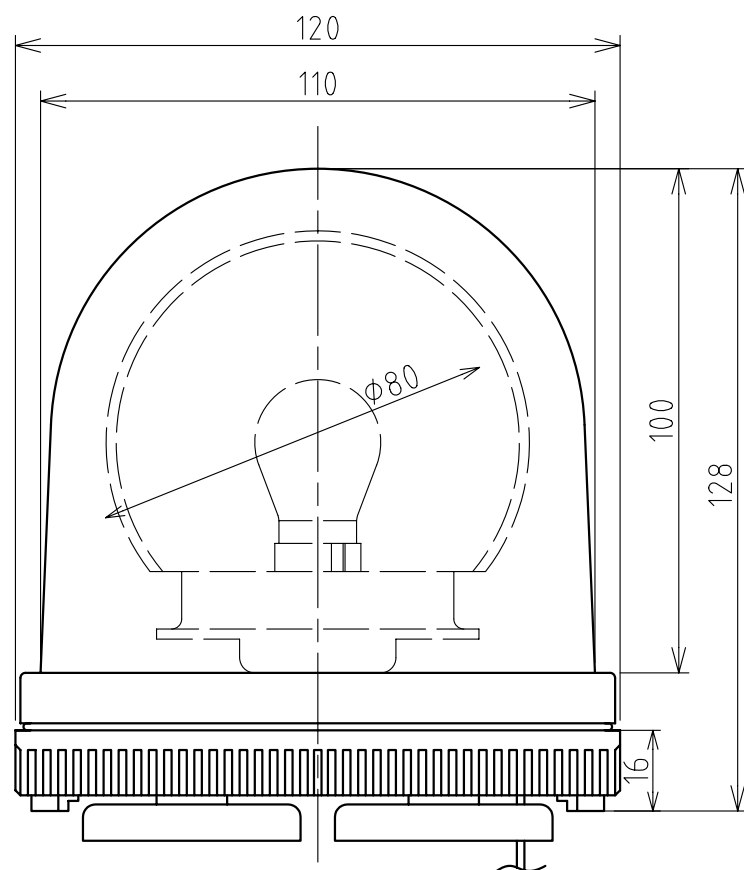

15	銘板		1		
14	+なベタッピンねじ		1	M3×14, MFZn-C	
13	+なベタッピンねじ		2	M3×53, MFZn-C	
12	グローブ		1	AS	
11	ゴムパッキン		1	CR	
10	プラグ組立		1組		
9	平形ビニルコード		1	VFF 0.75mm² × 2	
8	プーリゴム		1		
7	モータ		1		
6	ロータ		1		
5	電球		1	仕様書参照	
4	ソケット組立		1組		
3	反射鏡		1	PC, アルミ蒸着	
2	マグネット組立		3組		
1	ブラケット		1	ABS	
番号 No.	部品名 Part Name	品目コード Part No.	数量 Qty.	材料 & 寸法 & 処理 Material & Size & Finish	記事 Remarks

RWM-12型 外観寸法図

株式会社 パトライト
PATLITE Corporation

RWM-12-PDFB-2_2