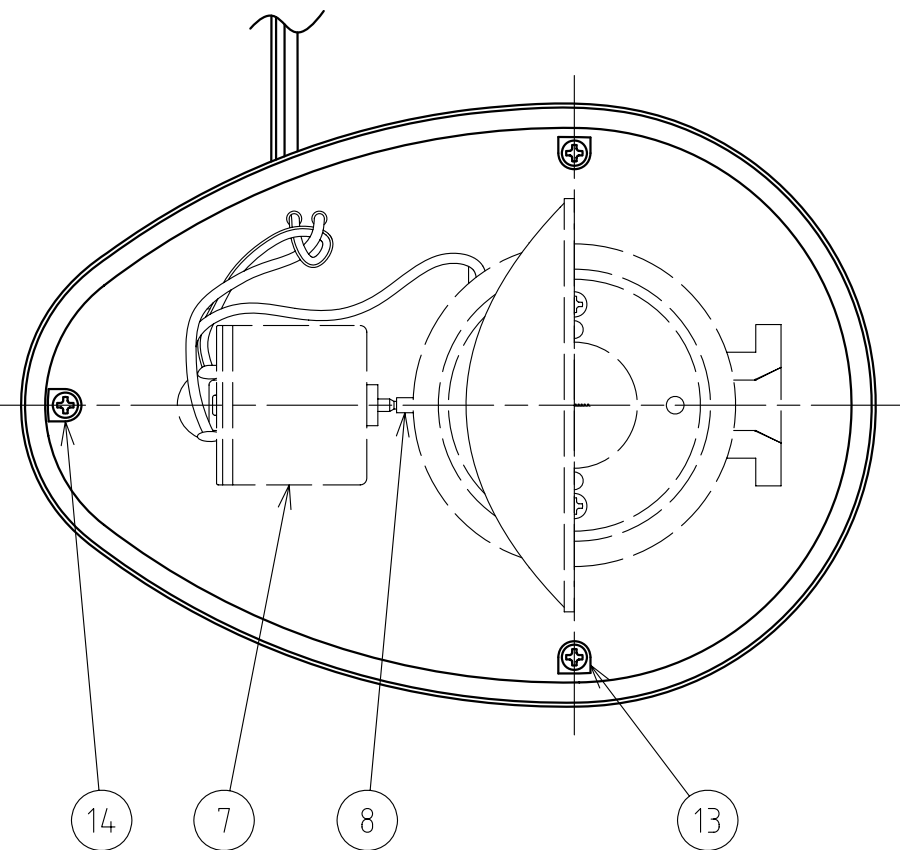

製品仕様書

機種名	RWM-12	
摘要	流線型回転灯	
定格電圧	DC 12V	
使用電圧範囲	9.5V ~ 15V	
定格消費電流	1.8A	
閃光数	120回/分	
使用電球	12V 23W (口金) BA15S (バルブ) S25	
使用温度範囲	-30℃ ~ +80℃	
取付方向	屋内 正	屋外 正
耐水性	屋外可 JIS D 0203 S1	
耐振動性	30m/S ² JIS D 1601 2種B種	
裸光度	3,000cd	
電源電線	4100mm プラグ付	
予備球	無	
外観寸法	別途外観図面による	
グローブ	アクリル樹脂	
質量	1.0kg	

No. RWM-12-PDFB(1/2)

株式会社 **パトライト**

15	銘板		1		
14	+なベタッピンねじ		1	M3×14, MFZn-C	
13	+なベタッピンねじ		2	M3×53, MFZn-C	
12	グローブ		1	AS	
11	ゴムパッキン		1	CR	
10	プラグ組立		1組		
9	平形ビニルコード		1	VFF 0.75mm ² × 2	
8	プーリゴム		1		
7	モータ		1		
6	ロータ		1		
5	電球		1	仕様書参照	
4	ソケット組立		1組		
3	反射鏡		1	PC, アルミ蒸着	
2	マグネット組立		3組		
1	ブラケット		1	ABS	
番号 No.	部品名 Part Name	品目コード Part No.	数量 Qty.	材料 & 寸法 & 処理 Material & Size & Finish	記事 Remarks