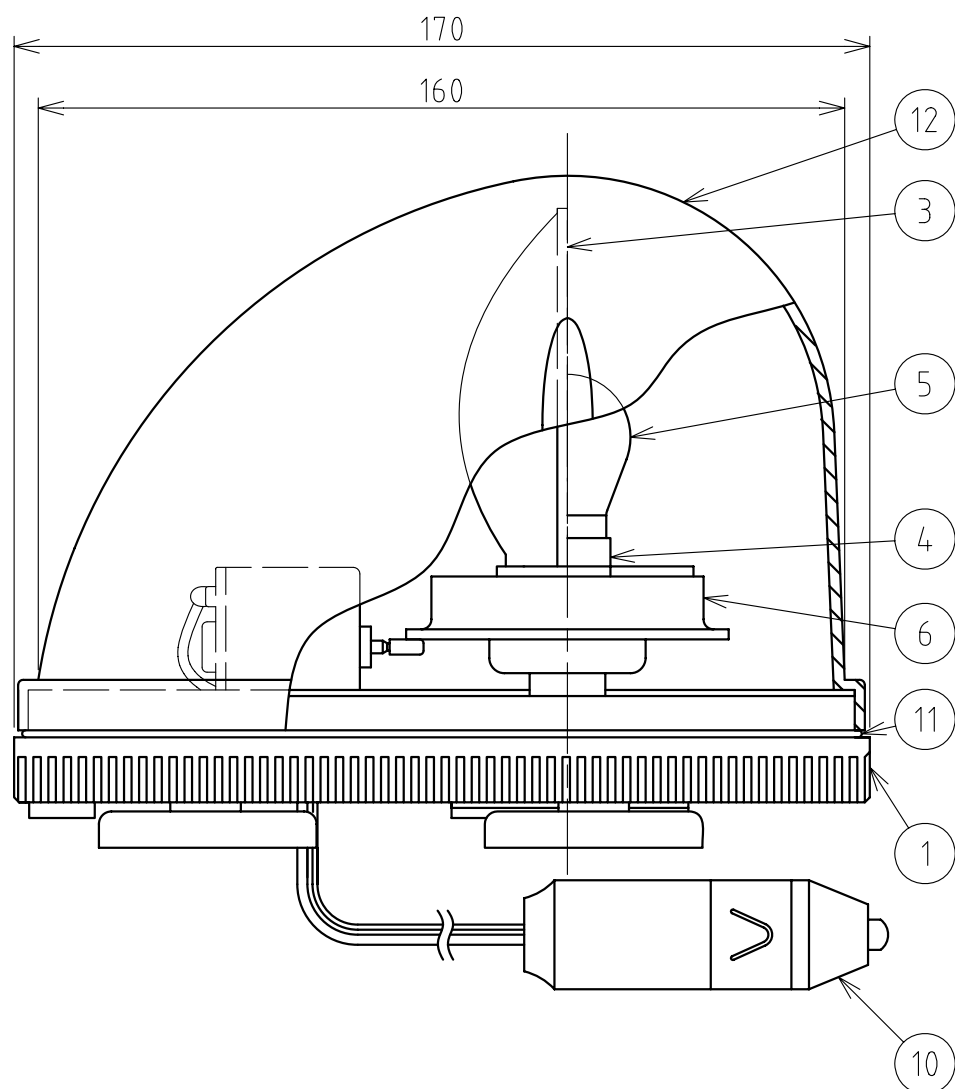

15	銘板		1		
14	+なベタッピンねじ		1	M3×14, MFZn-C	
13	+なベタッピンねじ		2	M3×53, MFZn-C	
12	グローブ		1	AS	
11	ゴムパッキン		1	CR	
10	プラグ組立		1組		
9	平形ビニルコード		1	VFF 0.75mm² × 2	
8	プーリゴム		1		
7	モータ		1		
6	ロータ		1		
5	電球		1	仕様書参照	
4	ソケット組立		1組		
3	反射鏡		1	PC, アルミ蒸着	
2	マグネット組立		3組		
1	ブラケット		1	ABS	
番号 No.	部品名 Part Name	品目コード Part No.	数量 Qty.	材料 & 寸法 & 処理 Material & Size & Finish	記事 Remarks

RWM-12型 外観寸法図

株式会社 パトライト
PATLITE Corporation

RWM-12-PDFB-2_2