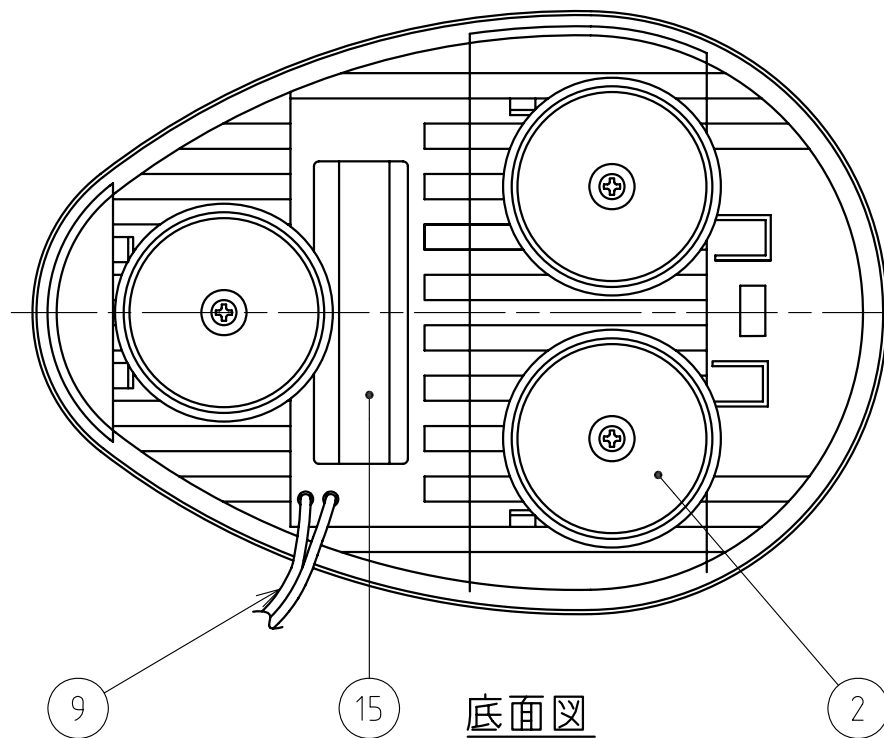

15	銘板		1		
14	+なベタッピンねじ		1	M3×14, MFZn-C	
13	+なベタッピンねじ		2	M3×53, MFZn-C	
12	グローブ		1	AS	
11	ゴムパッキン		1	CR	
10	プラグ組立		1組		
9	平形ビニルコード		1	VFF 0.75mm² × 2	
8	プーリゴム		1		
7	モータ		1		
6	ロータ		1		
5	電球		1	仕様書参照	
4	ソケット組立		1組		
3	反射鏡		1	PC, アルミ蒸着	
2	マグネット組立		3組		
1	ブラケット		1	ABS	
番号 No.	部品名 Part Name	品目コード Part No.	数量 Qty.	材料 & 寸法 & 処理 Material & Size & Finish	記事 Remarks

RWM-12型 外観寸法図

株式会社 パトライト
PATLITE Corporation

RWM-12-PDFB-2_2