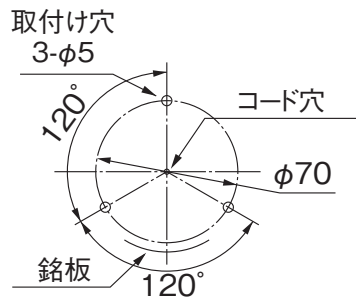

電球形状…ガラス球G18 口金BA15S

●仕様中の電球No.は巻末の電球オプションページをご参照ください。

オプション品

詳細については、275~281ページをご覧ください。

オプション品	型式	価格
壁面取付けブラケット	SZ-007型	1,200円(税抜き)

外観図 (mm)

取付面寸法図

※100V用プラグコンセントを通すためにはコード穴はφ30必要です。

公称断面積：線種：引出し線長

SKH-12EA,24EA
0.5mm²：AV：300

SKH-100EA(プラグ付),200EA
0.75mm²：VCTFK：330

ネットワーク

積層情報表示灯・積層信号灯

表示灯

回転灯

積層回転灯