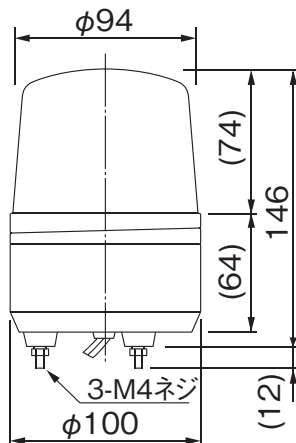

電球形状…ガラス球G18 口金BA15S

●仕様中の電球No.は巻末の電球オプションページをご参照ください。

オプション品

詳細については、275~281ページをご覧ください。

オプション品	型式	価格
壁面取付けブラケット	SZ-007型	1,200円(税抜き)

外観図 (mm)

取付面寸法図

※100V用プラグコンセントを通すためにはコード穴はφ30必要です。

公称断面積：線種：引出し線長

SKH-12EA,24EA
0.5mm²：AV：300

SKH-100EA(プラグ付),200EA
0.75mm²：VCTFK：330

ネットワーク

積層情報表示灯・積層信号灯

表示灯

回転灯

積層回転灯