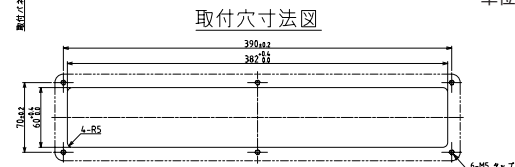

単位：mm

取付穴寸法図

ネットワーク

積層情報表示灯
積層信号灯

表示灯

回転灯

積層回転灯

音・音声合成
報知器

回転灯/信号灯
一体型音・音声

LED照明

センサ機器ほか

LED表示ボード

オープン

取付けブラケット

標準在庫製品 あり

BK-001型
価格3,000円(税抜き)
固定シール2枚付属
対応機種：BK, BKV, SPB-5E

弊社従来製品(□133mmタイプ)用に穴加工された場所に設置するためのブラケットもご用意いたしております。