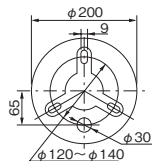

取付けブラケット

標準在庫製品 あり

BK-001型
価格3,000円(税抜き)
固定シール2枚付属
対応機種：BK, BKV, SPB-5E

弊社従来製品(□133mmタイプ)用に穴加工された場所に設置するためのブラケットもご用意いたしております。

単位：mm

●BK-002-J型(ライトグレー)
BK-002-K型(ダークグレー)
価格3,000円(税抜き)
対応機種：BK, BKV, SPB-5E

取付けイメージ

単位：mm

三脚

SZ-009型
取付ピッチφ120～φ140に対応

単位：mm

※許容質量を超えているため、SB-06型の取付けはできません。

型 式	高さ調節範囲	価格 (税抜き)
SZ-009	1,285～2,285mm	オープン価格

スピーカ

標準在庫製品 あり

SPB-2E型(2W 8Ω)
-W(オフホワイト)
価格 5,000円(税抜き)

単位：mm

SPB-5E型(5W 8Ω)
価格 12,000円(税抜き)

単位：mm

取付寸法図

SPL-5E型(5W 8Ω)
価格 2,400円(税抜き)

単位：mm

●SPW-5E型(5W 8Ω)
価格 11,000円(税抜き)