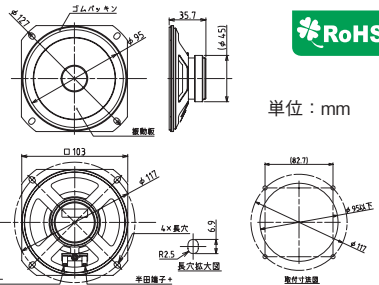

単位：mm

三脚

SZ-009型
取付ピッチφ120～φ140に対応

単位：mm

※許容質量を超えているため、SB-06型の取付けはできません。

型 式	高さ調節範囲	価格 (税抜き)
SZ-009	1,285～2,285mm	オープン価格

スピーカ

標準在庫製品 あり

SPB-2E型(2W 8Ω)
-W(オフホワイト)
価格 5,000円(税抜き)

単位：mm

SPB-5E型(5W 8Ω)
価格 12,000円(税抜き)

単位：mm

取付寸法図

SPL-5E型(5W 8Ω)
価格 2,400円(税抜き)

単位：mm

●SPW-5E型(5W 8Ω)
価格 11,000円(税抜き)

単位：mm

●SPH-10EA型(10W 8Ω)
価格 10,900円(税抜き)

単位：mm

SPU-30-W/R型(30W 16Ω)
価格 25,000円(税抜き)

単位：mm

SPU-30-W

SPU-30-R

型 式	仕 様	色	質 量
SPU-30	30W 16Ω フェライト製マグネット	白…W 赤…R	2.6kg