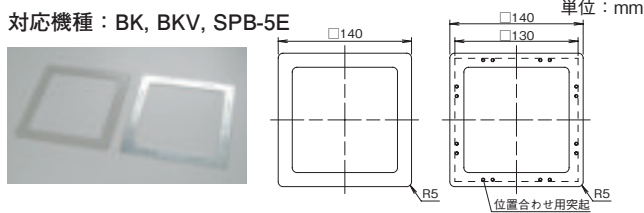

回転灯

積層回転灯

音・音声合成
報知器

回転灯/信号灯
一体型音・音声

LED照明

センサ機器ほか

LED表示ボード

オープン

取付けブラケット

標準在庫製品 あり

BK-001型
価格3,000円(税抜き)
固定シール2枚付属
対応機種：BK, BKV, SPB-5E

弊社従来製品(□133mmタイプ)用に穴加工された場所に設置するためのブラケットもご用意いたしております。

単位：mm

●BK-002-J型(ライトグレー)
BK-002-K型(ダークグレー)
価格3,000円(税抜き)
対応機種：BK, BKV, SPB-5E

取付けイメージ

単位：mm

三脚

SZ-009型
取付ピッチφ120～φ140に対応

単位：mm

※許容質量を超えているため、SB-06型の取付けはできません。

型 式	高さ調節範囲	価格 (税抜き)
SZ-009	1,285～2,285mm	オープン価格

スピーカ

標準在庫製品 あり