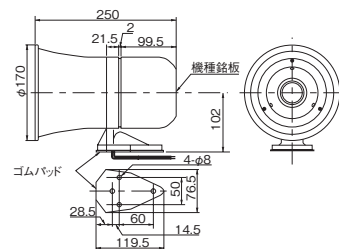

単位：mm

三脚

SZ-009型
取付ピッチφ120～φ140に対応

単位：mm

※許容質量を超えているため、SB-06型の取付けはできません。

型 式	高さ調節範囲	価格 (税抜き)
SZ-009	1,285～2,285mm	オープン価格

スピーカ

標準在庫製品 あり

SPB-2E型(2W 8Ω)
-W(オフホワイト)
価格 5,000円(税抜き)

単位：mm

SPB-5E型(5W 8Ω)
価格 12,000円(税抜き)

単位：mm

取付寸法図

SPL-5E型(5W 8Ω)
価格 2,400円(税抜き)

単位：mm

●SPW-5E型(5W 8Ω)
価格 11,000円(税抜き)

単位：mm

●SPH-10EA型(10W 8Ω)
価格 10,900円(税抜き)

単位：mm

SPU-30-W/R型(30W 16Ω)
価格 25,000円(税抜き)

単位：mm

SPU-30-W

SPU-30-R

型 式	仕 様	色	質 量
SPU-30	30W 16Ω フェライト製マグネット	白…W 赤…R	2.6kg