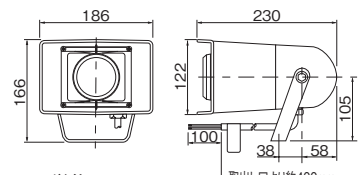

単位：mm

三脚

SZ-009型
取付ピッチφ120～φ140に対応

単位：mm

※許容質量を超えているため、SB-06型の取付けはできません。

型 式	高さ調節範囲	価格 (税抜き)
SZ-009	1,285～2,285mm	オープン価格

スピーカ

標準在庫製品 あり

SPB-2E型(2W 8Ω)
-W(オフホワイト)
価格 5,000円(税抜き)

単位：mm

SPB-5E型(5W 8Ω)
価格 12,000円(税抜き)

単位：mm

取付寸法図

SPL-5E型(5W 8Ω)
価格 2,400円(税抜き)

単位：mm

●SPW-5E型(5W 8Ω)
価格 11,000円(税抜き)

単位：mm

●SPH-10EA型(10W 8Ω)
価格 10,900円(税抜き)

単位：mm

SPU-30-W/R型(30W 16Ω)
価格 25,000円(税抜き)

単位：mm

SPU-30-W

SPU-30-R

型 式	仕 様	色	質 量
SPU-30	30W 16Ω フェライト製マグネット	白…W 赤…R	2.6kg