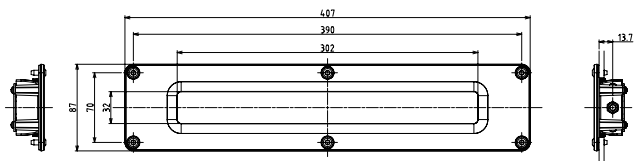

埋め込み取付けブラケット

SZ-330KP型
価格 9,000円(税抜き)
対応機種：CLK

設置イメージ

単位：mm

取付穴寸法図

ネットワーク

積層情報表示灯
積層信号灯

表示灯

取付けブラケット

標準在庫製品 あり

BK-001型
価格3,000円(税抜き)
固定シール2枚付属
対応機種：BK, BKV, SPB-5E

弊社従来製品(□133mmタイプ)用に穴加工された場所に設置するためのブラケットもご用意いたしております。

単位：mm

●BK-002-J型(ライトグレー)
BK-002-K型(ダークグレー)
価格3,000円(税抜き)
対応機種：BK, BKV, SPB-5E

取付けイメージ

単位：mm

三脚

SZ-009型
取付ピッチφ120～φ140に対応

単位：mm

※許容質量を超えているため、SB-06型の取付けはできません。

型 式	高さ調節範囲	価格 (税抜き)
SZ-009	1,285～2,285mm	オープン価格

スピーカ

標準在庫製品 あり