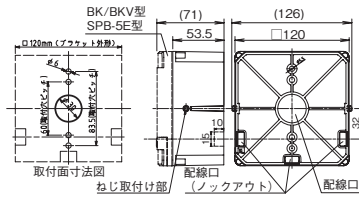

取付けブラケット

標準在庫製品 あり

BK-001型
価格3,000円(税抜き)
固定シール2枚付属
対応機種：BK, BKV, SPB-5E

弊社従来製品(□133mmタイプ)用に穴加工された場所に設置するためのブラケットもご用意いたしております。

単位：mm

●BK-002-J型(ライトグレー)
BK-002-K型(ダークグレー)
価格3,000円(税抜き)
対応機種：BK, BKV, SPB-5E

取付けイメージ

単位：mm

三脚

SZ-009型
取付ピッチφ120～φ140に対応

単位：mm

※許容質量を超えているため、SB-06型の取付けはできません。

型 式	高さ調節範囲	価格 (税抜き)
SZ-009	1,285～2,285mm	オープン価格

スピーカ

標準在庫製品 あり

SPB-2E型(2W 8Ω)
-W(オフホワイト)
価格 5,000円(税抜き)

単位：mm

SPB-5E型(5W 8Ω)
価格 12,000円(税抜き)

単位：mm

取付寸法図

SPL-5E型(5W 8Ω)
価格 2,400円(税抜き)

単位：mm

●SPW-5E型(5W 8Ω)
価格 11,000円(税抜き)