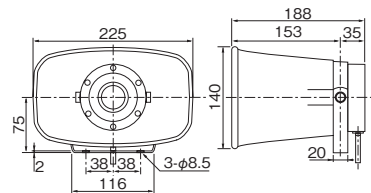

単位：mm

三脚

SZ-009型
取付ピッチφ120～φ140に対応

単位：mm

※許容質量を超えているため、SB-06型の取付けはできません。

型 式	高さ調節範囲	価格 (税抜き)
SZ-009	1,285～2,285mm	オープン価格

スピーカ

標準在庫製品 あり

SPB-2E型(2W 8Ω)
-W(オフホワイト)
価格 5,000円(税抜き)

単位：mm

SPB-5E型(5W 8Ω)
価格 12,000円(税抜き)

単位：mm

取付寸法図

SPL-5E型(5W 8Ω)
価格 2,400円(税抜き)

単位：mm

●SPW-5E型(5W 8Ω)
価格 11,000円(税抜き)

単位：mm

●SPH-10EA型(10W 8Ω)
価格 10,900円(税抜き)

単位：mm

SPU-30-W/R型(30W 16Ω)
価格 25,000円(税抜き)

単位：mm

SPU-30-W

SPU-30-R

型 式	仕 様	色	質 量
SPU-30	30W 16Ω フェライト製マグネット	白…W 赤…R	2.6kg