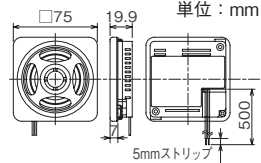

取付けブラケット

標準在庫製品 あり

BK-001型
価格3,000円(税抜き)
固定シール2枚付属
対応機種：BK, BKV, SPB-5E

弊社従来製品(□133mmタイプ)用に穴加工された場所に設置するためのブラケットもご用意いたしております。

単位：mm

●BK-002-J型(ライトグレー)
BK-002-K型(ダークグレー)
価格3,000円(税抜き)
対応機種：BK, BKV, SPB-5E

取付けイメージ

単位：mm

三脚

SZ-009型
取付ピッチφ120～φ140に対応

単位：mm

※許容質量を超えているため、SB-06型の取付けはできません。

型 式	高さ調節範囲	価格 (税抜き)
SZ-009	1,285～2,285mm	オープン価格

スピーカ

標準在庫製品 あり

SPB-2E型(2W 8Ω)
-W(オフホワイト)
価格 5,000円(税抜き)

単位：mm

SPB-5E型(5W 8Ω)
価格 12,000円(税抜き)

単位：mm

取付寸法図

SPL-5E型(5W 8Ω)
価格 2,400円(税抜き)

単位：mm

●SPW-5E型(5W 8Ω)
価格 11,000円(税抜き)