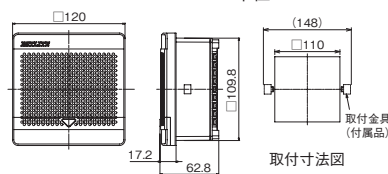

取付けブラケット

標準在庫製品 あり

BK-001型
価格3,000円(税抜き)
固定シール2枚付属
対応機種：BK, BKV, SPB-5E

弊社従来製品(□133mmタイプ)用に穴加工された場所に設置するためのブラケットもご用意いたしております。

単位：mm

●BK-002-J型(ライトグレー)
BK-002-K型(ダークグレー)
価格3,000円(税抜き)
対応機種：BK, BKV, SPB-5E

取付けイメージ

単位：mm

三脚

SZ-009型
取付ピッチφ120～φ140に対応

単位：mm

※許容質量を超えているため、SB-06型の取付けはできません。

型 式	高さ調節範囲	価格 (税抜き)
SZ-009	1,285～2,285mm	オープン価格

スピーカ

標準在庫製品 あり

SPB-2E型(2W 8Ω)
-W(オフホワイト)
価格 5,000円(税抜き)

単位：mm

SPB-5E型(5W 8Ω)
価格 12,000円(税抜き)

単位：mm

取付寸法図

SPL-5E型(5W 8Ω)
価格 2,400円(税抜き)

単位：mm

●SPW-5E型(5W 8Ω)
価格 11,000円(税抜き)