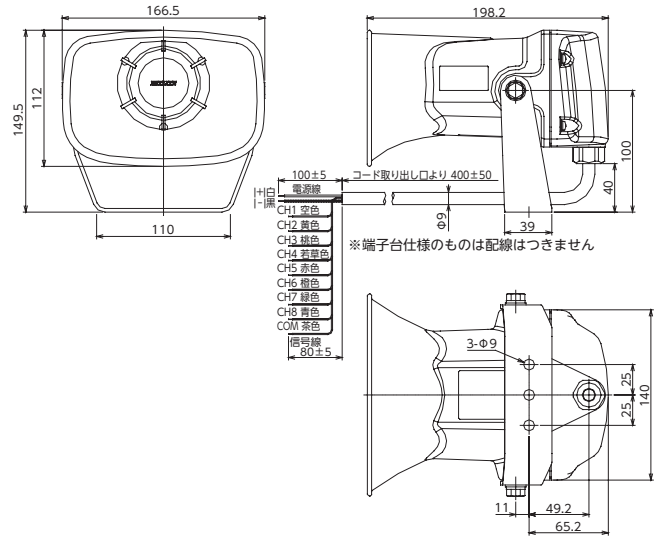

H = キャブタイヤコード
 T = 端子台

③ 音色タイプ

A = Aタイプ
 C = Cタイプ
 D = Dタイプ
 E = Eタイプ

外観図(単位: mm)

製品リスト

型式	定格電圧	配線	音色タイプ	消費電力	質量	価格(税抜き)
●EHS-M1HA	DC12-24V	キャブタイヤコード	A	7.6W	1.25kg	22,100円
EHS-M1H□	DC12-24V	キャブタイヤコード	C/D/E	7.6W	1.25kg	22,100円
●EHS-M1TA/E	DC12-24V	端子台	A/E	7.6W	1.25kg	22,100円
EHS-M1T□	DC12-24V	端子台	C/D	7.6W	1.25kg	22,100円
●EHS-M2HA	AC100V-240V	キャブタイヤコード	A	7.3W	1.25kg	22,100円
EHS-M2H□	AC100V-240V	キャブタイヤコード	C/E/D	7.3W	1.25kg	22,100円
●EHS-M2TA	AC100V-240V	端子台	A	7.3W	1.25kg	22,100円
EHS-M2T□	AC100V-240V	端子台	C/E/D	7.3W	1.25kg	22,100円
EHS-M3H□	DC12-48V	キャブタイヤコード	A/C/D/E	5.5W	1.25kg	24,900円