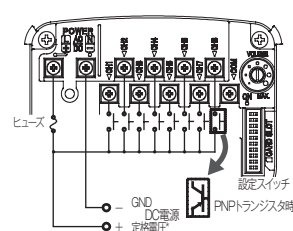

仕様

対応トランジスタ	M1:NPN/PNP M2/M3:NPN
音量調節	可[無段階] / 減音機能あり

オプション品

詳細については、p.167~p.172をご覧ください。

製品名	型式	価格(税抜き)
S Dカード(2GB)	●SDV-2GP	6,300円

配線例

■配線例 (キャブタイヤコード仕様)

●無電圧接続時

●NPN出力ユニット接続時

●PNP出力ユニット接続時 (EHS-M1のみ対応可能)

※ソースタイプPLCと接続する場合は、総合取扱説明書をご確認ください。
ダイオードを挿入しない場合、誤動作する可能性があります。

■配線例 (端子台仕様)

●無電圧接続時・NPN出力ユニット接続時

●PNP出力ユニット接続時 (EHS-M1のみ対応可能)

信号接続容量

	無電圧接続	有電圧接続 (EHS-M1) 印加電圧26.4V未満	有電圧接続 (EHS-M1) 印加電圧26.4V以上
電流容量	10mA以上	10mA以上	15mA以上
耐電圧		DC35 V以上	
もれ電流		0.1 mA以下	
ON電圧(Vsat)		1 V以下	

推奨ヒューズ

	定格電圧	定格電流	溶断タイプ
EHS-M1	250V	500mA	ノーマルA種
EHS-M2	250V	800mA	ノーマルA種
EHS-M3	250V	800mA	ノーマルA種

電源突入電流

EHS-M1	12.5A	EHS-M2	23A	EHS-M3	45A
--------	-------	--------	-----	--------	-----

*有電圧接続入力は、入力電圧をDC10.8 V~DC31.6 Vにしてください。
●端子台への配線時には、以下のキャブタイヤコードの使用を推奨します。
・径：φ8.5 mm~φ10.5 mm
・端子：M3絶縁被覆付丸型端子 日本圧着端子製造社製 N1.25-3(RoHS対応品)