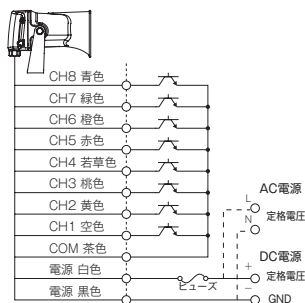

H = キャブタイヤコード
 T = 端子台

③ 音色タイプ

A = Aタイプ
 C = Cタイプ
 D = Dタイプ
 E = Eタイプ

外観図(単位: mm)

製品リスト

型式	定格電圧	配線	音色タイプ	消費電力	質量	価格(税抜き)
●EHS-M1HA	DC12-24V	キャブタイヤコード	A	7.6W	1.25kg	22,100円
EHS-M1H□	DC12-24V	キャブタイヤコード	C/D/E	7.6W	1.25kg	22,100円
●EHS-M1TA/E	DC12-24V	端子台	A/E	7.6W	1.25kg	22,100円
EHS-M1T□	DC12-24V	端子台	C/D	7.6W	1.25kg	22,100円
●EHS-M2HA	AC100V-240V	キャブタイヤコード	A	7.3W	1.25kg	22,100円
EHS-M2H□	AC100V-240V	キャブタイヤコード	C/E/D	7.3W	1.25kg	22,100円
●EHS-M2TA	AC100V-240V	端子台	A	7.3W	1.25kg	22,100円
EHS-M2T□	AC100V-240V	端子台	C/E/D	7.3W	1.25kg	22,100円
EHS-M3H□	DC12-48V	キャブタイヤコード	A/C/D/E	5.5W	1.25kg	24,900円

仕様

対応トランジスタ	M1:NPN/PNP M2/M3:NPN
音量調節	可[無段階] / 減音機能あり

オプション品

詳細については、p.167~p.172をご覧ください。

製品名	型式	価格(税抜き)
S Dカード(2GB)	●SDV-2GP	6,300円

配線例

■配線例 (キャブタイヤコード仕様)

●無電圧接続時

●NPN出力ユニット接続時

●PNP出力ユニット接続時 (EHS-M1のみ対応可能)

※ソースタイプPLCと接続する場合は、総合取扱説明書をご確認ください。
ダイオードを挿入しない場合、誤動作する可能性があります。

■配線例 (端子台仕様)

●無電圧接続時・NPN出力ユニット接続時

●PNP出力ユニット接続時 (EHS-M1のみ対応可能)

信号接続容量

	無電圧接続	有電圧接続 (EHS-M1) 印加電圧26.4V未満	有電圧接続 (EHS-M1) 印加電圧26.4V以上
電流容量	10mA以上	10mA以上	15mA以上
耐電圧		DC35 V以上	
もれ電流		0.1 mA以下	
ON電圧(Vsat)		1 V以下	

推奨ヒューズ

	定格電圧	定格電流	溶断タイプ
EHS-M1	250V	500mA	ノーマルA種
EHS-M2	250V	800mA	ノーマルA種
EHS-M3	250V	800mA	ノーマルA種

電源突入電流

EHS-M1	12.5A	EHS-M2	23A	EHS-M3	45A
--------	-------	--------	-----	--------	-----

*有電圧接続入力は、入力電圧をDC10.8 V~DC31.6 Vにしてください。
●端子台への配線時には、以下のキャブタイヤコードの使用を推奨します。
・径：φ8.5 mm~φ10.5 mm
・端子：M3絶縁被覆付丸型端子 日本圧着端子製造社製 N1.25-3(RoHS対応品)