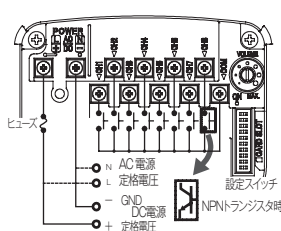

仕様

対応トランジスタ	M1:NPN/PNP M2/M3:NPN
音量調節	可[無段階] / 減音機能あり

オプション品

詳細については、p.167~p.172をご覧ください。

製品名	型式	価格(税抜き)
S Dカード(2GB)	●SDV-2GP	6,300円

配線例

■配線例 (キャブタイヤコード仕様)

●無電圧接続時

●NPN出力ユニット接続時

●PNP出力ユニット接続時 (EHS-M1のみ対応可能)

※ソースタイプPLCと接続する場合は、総合取扱説明書をご確認ください。
ダイオードを挿入しない場合、誤動作する可能性があります。

■配線例 (端子台仕様)

●無電圧接続時・NPN出力ユニット接続時

●PNP出力ユニット接続時 (EHS-M1のみ対応可能)

信号接続容量

	無電圧接続	有電圧接続 (EHS-M1) 印加電圧26.4V未満	有電圧接続 (EHS-M1) 印加電圧26.4V以上
電流容量	10mA以上	10mA以上	15mA以上
耐電圧		DC35 V以上	
もれ電流		0.1 mA以下	
ON電圧(Vsat)		1 V以下	

推奨ヒューズ

	定格電圧	定格電流	溶断タイプ
EHS-M1	250V	500mA	ノーマルA種
EHS-M2	250V	800mA	ノーマルA種
EHS-M3	250V	800mA	ノーマルA種

電源突入電流

EHS-M1	12.5A	EHS-M2	23A	EHS-M3	45A
--------	-------	--------	-----	--------	-----

*有電圧接続入力は、入力電圧をDC10.8 V~DC31.6 Vにしてください。
●端子台への配線時には、以下のキャブタイヤコードの使用を推奨します。
・径：φ8.5 mm~φ10.5 mm
・端子：M3絶縁被覆付丸型端子 日本圧着端子製造社製 N1.25-3(RoHS対応品)