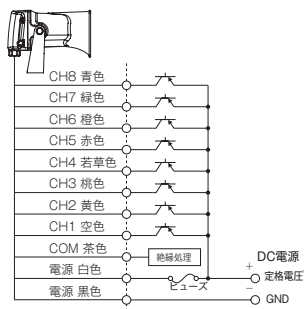

H = キャブタイヤコード
 T = 端子台

③ 音色タイプ

A = Aタイプ
 C = Cタイプ
 D = Dタイプ
 E = Eタイプ

外観図(単位: mm)

製品リスト

型式	定格電圧	配線	音色タイプ	消費電力	質量	価格(税抜き)
●EHS-M1HA	DC12-24V	キャブタイヤコード	A	7.6W	1.25kg	22,100円
EHS-M1H□	DC12-24V	キャブタイヤコード	C/D/E	7.6W	1.25kg	22,100円
●EHS-M1TA/E	DC12-24V	端子台	A/E	7.6W	1.25kg	22,100円
EHS-M1T□	DC12-24V	端子台	C/D	7.6W	1.25kg	22,100円
●EHS-M2HA	AC100V-240V	キャブタイヤコード	A	7.3W	1.25kg	22,100円
EHS-M2H□	AC100V-240V	キャブタイヤコード	C/E/D	7.3W	1.25kg	22,100円
●EHS-M2TA	AC100V-240V	端子台	A	7.3W	1.25kg	22,100円
EHS-M2T□	AC100V-240V	端子台	C/E/D	7.3W	1.25kg	22,100円
EHS-M3H□	DC12-48V	キャブタイヤコード	A/C/D/E	5.5W	1.25kg	24,900円

仕様

対応トランジスタ	M1:NPN/PNP M2/M3:NPN
音量調節	可[無段階] / 減音機能あり

オプション品

詳細については、p.167~p.172をご覧ください。

製品名	型式	価格(税抜き)
S Dカード(2GB)	●SDV-2GP	6,300円

配線例

■配線例 (キャブタイヤコード仕様)

●無電圧接続時

●NPN出力ユニット接続時

●PNP出力ユニット接続時 (EHS-M1のみ対応可能)

※ソースタイプPLCと接続する場合は、総合取扱説明書をご確認ください。
ダイオードを挿入しない場合、誤動作する可能性があります。

■配線例 (端子台仕様)

●無電圧接続時・NPN出力ユニット接続時

●PNP出力ユニット接続時 (EHS-M1のみ対応可能)

信号接続容量

	無電圧接続	有電圧接続 (EHS-M1) 印加電圧26.4V未満	有電圧接続 (EHS-M1) 印加電圧26.4V以上
電流容量	10mA以上	10mA以上	15mA以上
耐電圧		DC35 V以上	
もれ電流		0.1 mA以下	
ON電圧(Vsat)		1 V以下	

推奨ヒューズ

	定格電圧	定格電流	溶断タイプ
EHS-M1	250V	500mA	ノーマルA種
EHS-M2	250V	800mA	ノーマルA種
EHS-M3	250V	800mA	ノーマルA種

電源突入電流

EHS-M1	12.5A	EHS-M2	23A	EHS-M3	45A
--------	-------	--------	-----	--------	-----

*有電圧接続入力は、入力電圧をDC10.8 V~DC31.6 Vにしてください。
●端子台への配線時には、以下のキャブタイヤコードの使用を推奨します。
・径：φ8.5 mm~φ10.5 mm
・端子：M3絶縁被覆付丸型端子 日本圧着端子製造社製 N1.25-3(RoHS対応品)