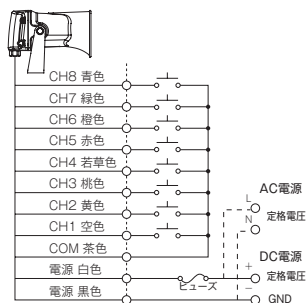

H = キャブタイヤコード
 T = 端子台

③ 音色タイプ

A = Aタイプ
 C = Cタイプ
 D = Dタイプ
 E = Eタイプ

外観図(単位: mm)

製品リスト

型式	定格電圧	配線	音色タイプ	消費電力	質量	価格(税抜き)
●EHS-M1HA	DC12-24V	キャブタイヤコード	A	7.6W	1.25kg	22,100円
EHS-M1H□	DC12-24V	キャブタイヤコード	C/D/E	7.6W	1.25kg	22,100円
●EHS-M1TA/E	DC12-24V	端子台	A/E	7.6W	1.25kg	22,100円
EHS-M1T□	DC12-24V	端子台	C/D	7.6W	1.25kg	22,100円
●EHS-M2HA	AC100V-240V	キャブタイヤコード	A	7.3W	1.25kg	22,100円
EHS-M2H□	AC100V-240V	キャブタイヤコード	C/E/D	7.3W	1.25kg	22,100円
●EHS-M2TA	AC100V-240V	端子台	A	7.3W	1.25kg	22,100円
EHS-M2T□	AC100V-240V	端子台	C/E/D	7.3W	1.25kg	22,100円
EHS-M3H□	DC12-48V	キャブタイヤコード	A/C/D/E	5.5W	1.25kg	24,900円

仕様

対応トランジスタ	M1:NPN/PNP M2/M3:NPN
音量調節	可[無段階] / 減音機能あり

オプション品

詳細については、p.167~p.172をご覧ください。

製品名	型式	価格(税抜き)
S Dカード(2GB)	●SDV-2GP	6,300円

配線例

■配線例 (キャブタイヤコード仕様)

●無電圧接続時

●NPN出力ユニット接続時

●PNP出力ユニット接続時 (EHS-M1のみ対応可能)

※ソースタイプPLCと接続する場合は、総合取扱説明書をご確認ください。
ダイオードを挿入しない場合、誤動作する可能性があります。

■配線例 (端子台仕様)

●無電圧接続時・NPN出力ユニット接続時

●PNP出力ユニット接続時 (EHS-M1のみ対応可能)

信号接続容量

	無電圧接続	有電圧接続 (EHS-M1) 印加電圧26.4V未満	有電圧接続 (EHS-M1) 印加電圧26.4V以上
電流容量	10mA以上	10mA以上	15mA以上
耐電圧		DC35 V以上	
もれ電流		0.1 mA以下	
ON電圧(Vsat)		1 V以下	

推奨ヒューズ

	定格電圧	定格電流	溶断タイプ
EHS-M1	250V	500mA	ノーマルA種
EHS-M2	250V	800mA	ノーマルA種
EHS-M3	250V	800mA	ノーマルA種

電源突入電流

EHS-M1	12.5A	EHS-M2	23A	EHS-M3	45A
--------	-------	--------	-----	--------	-----

*有電圧接続入力は、入力電圧をDC10.8 V~DC31.6 Vにしてください。
●端子台への配線時には、以下のキャブタイヤコードの使用を推奨します。
・径：φ8.5 mm~φ10.5 mm
・端子：M3絶縁被覆付丸型端子 日本圧着端子製造社製 N1.25-3(RoHS対応品)