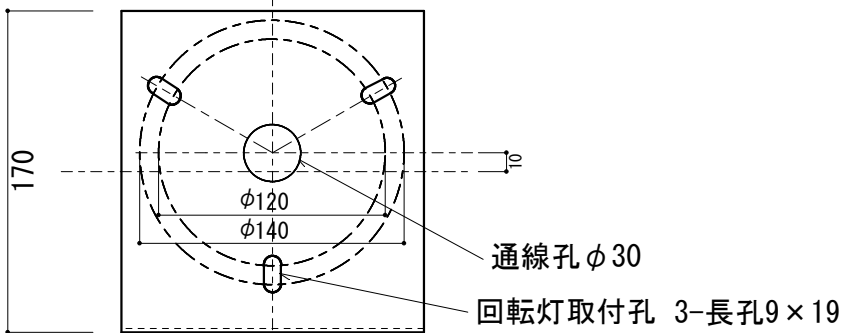

回転灯マスキングプレート 品番MPK-L01

材質：アルミ 2t

取付例