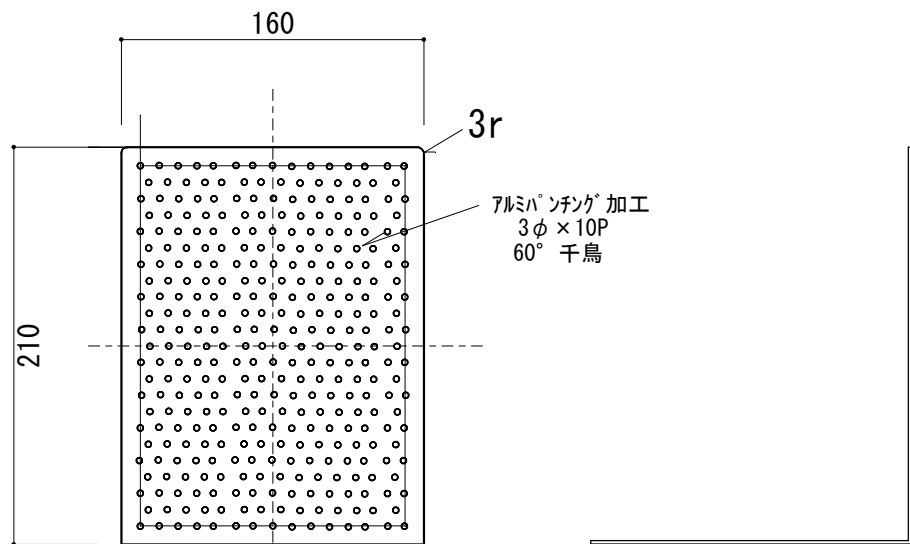

回転灯マスキングプレート 品番MPK-L01

材質：アルミ 2t

取付例