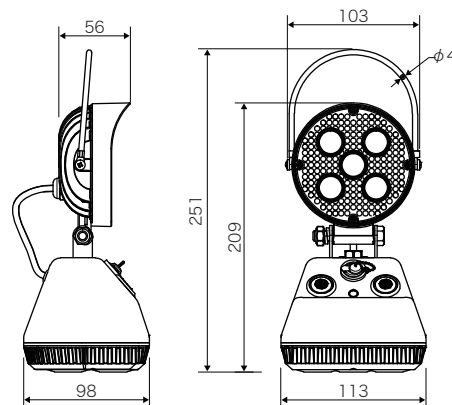

仕様

定格電圧	DC12V (リチウムイオンバッテリー)
消費電力	最大7W
充電電圧	DC12/24V 共用
充電回数	500回 (実用限度)
充電時間	約2.2時間
発光色	照明灯：白、警告灯：赤・黄・青のいずれか
光束・色温度	730lm、5000K (照明灯)
動作時間	点灯4時間、減光・点滅8時間 (満充電時)
防塵・防水性能	日本工業規格 IP65 準拠
本体固定方式	マグネット吸着 (吸着力8kg)
使用温度範囲	-20°C ~ 60°C
質量	720g
外形寸法	H251 × W113 × L98mm
付属品	ACアダプター、シガーアダプター

頑丈な作りで屋外でも使用可能

上部ライト部は強度があり軽量のマグネシウム合金を使用し、下部筐体は衝撃に強いポリカーボネート樹脂で頑丈な作りになっています。防塵・防水性能 IP65 で屋外でも使用できます。

底部強力マグネット & 照射角度調整

底部にある強力なマグネットで固定設置でき、ライト部は照射角度を調整可能。筐体背面には点滅時に点滅するバックモニターもついています。

寸法図

株式会社
日恵製作所
www.nikkei-mfg.co.jp