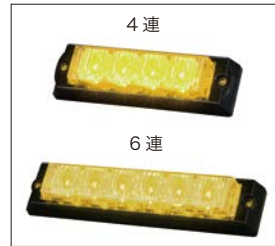

LED

コンソール
(ミニ・大型)
車載用警告灯

POWER FLASH
パワーフラッシュ
NY9356

発光色 黄

NY9356-1Y

※このタイプは減光機能は付いていません。
同期は2台まで可能です。

NY9356-2NY

NY9356-55NY

NY9356-57NY (受注対応)

特長 NY9356

- 大型で幅 400 ~ 1,700mmの種類があります。
- 夜間減光させることができます。(9356-1 は除く)
- 電源やパターン変更の操作ボックスがついています。
- 薄型ですので風の抵抗を受けにくいです。
- NY9356-1Y は 2 台までパターンを同期させることができます。

各内蔵ユニット

スイッチボックス

※動作モードサンプルは「NIKKEI MFG. CO., LTD. CHANNEL」
<https://www.youtube.com/user/nikkeimfg> に掲載しております。