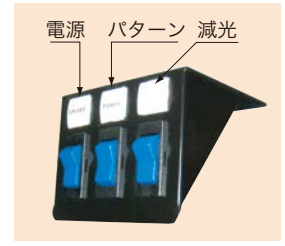

LED

コンソール
(ミニ・大型)
車載用警告灯

POWER FLASH
パワーフラッシュ
NY9356

発光色 黄

NY9356-1Y

※このタイプは減光機能は付いていません。
同期は2台まで可能です。

NY9356-2NY

NY9356-55NY

NY9356-57NY (受注対応)

特長 NY9356

- 大型で幅 400 ~ 1,700mmの種類があります。
- 夜間減光させることができます。(9356-1 は除く)
- 電源やパターン変更の操作ボックスがついています。
- 薄型ですので風の抵抗を受けにくいです。
- NY9356-1Y は 2 台までパターンを同期させることができます。

各内蔵ユニット

スイッチボックス

※動作モードサンプルは「NIKKEI MFG. CO., LTD. CHANNEL」
<https://www.youtube.com/user/nikkeimfg> に掲載しております。

Lens	PC
Body	AL
LED	- 1□/1W×24
	- 2N□/1W×56
	- 3N□/1W×72
	- 55N□/1W×96
	- 57N□/1W×120

寸法図 単位mm

分類	型式名	定格電圧	機能			寸法 (W:±5~10mm)	消費電力	質量	定価
			減光機能	点減	点減の種類				
コンソールタイプ (ミニ)	NY9356-1Y	DC 12~24V	-	●	26	400mm	43W	5.1kg	61,600円
	NY9356-2NY		●	●	12	800mm	66W	8.5kg	152,400円
コンソールタイプ (大型)	NY9356-3NY		●	●	12	1,100mm	108W	13.5kg	191,600円
	NY9356-55NY		●	●	12	1,400mm	139W	14.3kg	200,000円
	NY9356-57NY		●	●	12	1,710mm	213W	17.5kg	237,000円

※1. すべて金具取付のみとなり、別途スイッチボックスが付属されます。

※2. NY9356-1Y のみ 2 台まで同期ができます。

※3. NY9356-57NY は 10 台以上のロットが必要です。

回転灯

積層灯

直視型表示灯

音声報知器

信号表示器