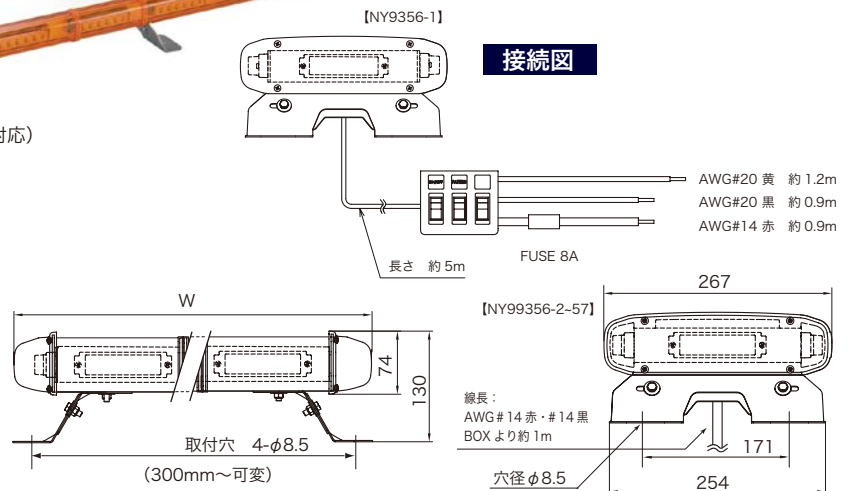

NY9356-57NY (受注対応)

特長 NY9356

- 大型で幅 400 ~ 1,700mmの種類があります。
- 夜間減光させることができます。(9356-1 は除く)
- 電源やパターン変更の操作ボックスがついています。
- 薄型ですので風の抵抗を受けにくいです。
- NY9356-1Y は 2 台までパターンを同期させることができます。

各内蔵ユニット

スイッチボックス

※動作モードサンプルは「NIKKEI MFG. CO., LTD. CHANNEL」
<https://www.youtube.com/user/nikkeimfg> に掲載しております。

Lens	PC
Body	AL
LED	- 1□/1W×24
	- 2N□/1W×56
	- 3N□/1W×72
	- 55N□/1W×96
	- 57N□/1W×120

寸法図 単位mm

分類	型式名	定格電圧	機能			寸法 (W:±5~10mm)	消費電力	質量	定価
			減光機能	点減	点減の種類				
コンソールタイプ (ミニ)	NY9356-1Y	DC 12~24V	-	●	26	400mm	43W	5.1kg	61,600円
	NY9356-2NY		●	●	12	800mm	66W	8.5kg	152,400円
コンソールタイプ (大型)	NY9356-3NY		●	●	12	1,100mm	108W	13.5kg	191,600円
	NY9356-55NY		●	●	12	1,400mm	139W	14.3kg	200,000円
	NY9356-57NY		●	●	12	1,710mm	213W	17.5kg	237,000円