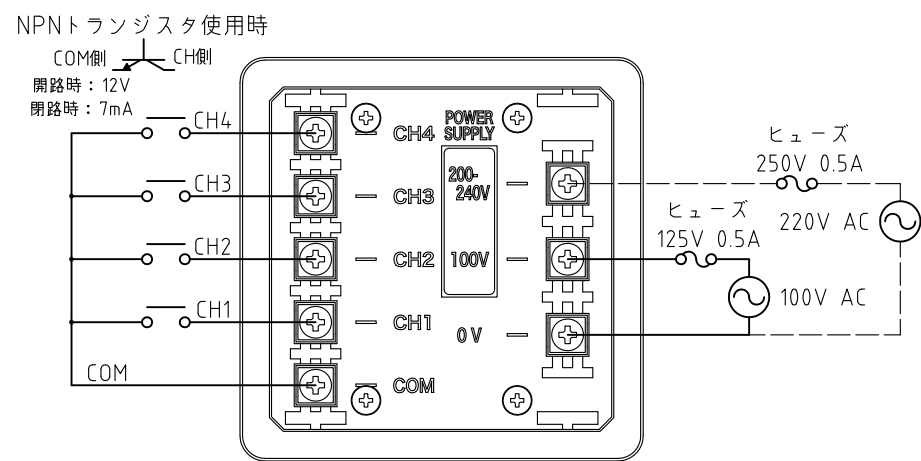

※1 工場出荷時設定(グループA)

※2 SDカード(SDV-2GP/オプション品・別売)を使用し、自由に組合せ可能

No.BD-100AA-W00A-2.3

株式会社 **パトライト**

※取付穴寸法はIEC-61554(DIN-43700)に準拠しています。

フロントカバー開口時

製品取付図

10	取付金具		2	付属品	
9	+なべ小ねじ M3X6		1	フロントカバー取付用	
8	スロット用防水ゴム		1	EPDM	
7	角座金付±ねじ		8	M3X6 配線用	
6	端子カバー		2	PC t=0.43	
5	リアカバー		1	ABS (ダークグレー)	
4	ケース		1	ABS (ダークグレー)	
3	防水パッキン		1	CR t=1.0	
2	フロントカバー		1	ABS (ライトグレー/ダークグレー)	
1	フロントパネル		1	ABS (ライトグレー/ダークグレー)	
番号 No.	部品名 Part Name	品目コード Part No.	数量 Qty.	材料 & 寸法 & 処理 Material & Size & Finish	記事 Remarks