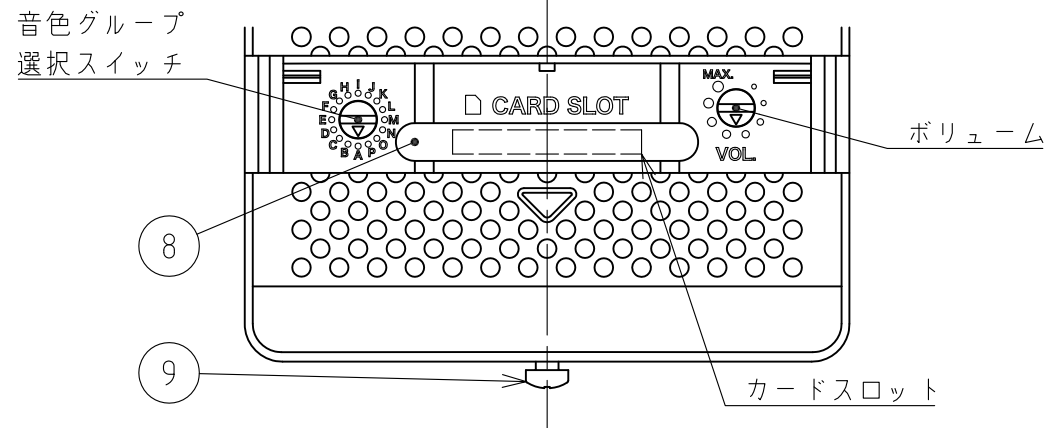

※1 工場出荷時設定(グループA)

※2 SDカード(SDV-2GP/オプション品・別売)を使用し、自由に組合せ可能

No.BD-100AA-W00A-2.3

株式会社 **パトライト**

※取付穴寸法はIEC-61554(DIN-43700)に準拠しています。

フロントカバー開口時

製品取付図

10	取付金具		2	付属品	
9	+なべ小ねじ M3X6		1	フロントカバー取付用	
8	スロット用防水ゴム		1	EPDM	
7	角座金付±ねじ		8	M3X6 配線用	
6	端子カバー		2	PC t=0.43	
5	リアカバー		1	ABS (ダークグレー)	
4	ケース		1	ABS (ダークグレー)	
3	防水パッキン		1	CR t=1.0	
2	フロントカバー		1	ABS (ライトグレー/ダークグレー)	
1	フロントパネル		1	ABS (ライトグレー/ダークグレー)	
番号 No.	部品名 Part Name	品目コード Part No.	数量 Qty.	材料 & 寸法 & 処理 Material & Size & Finish	記事 Remarks