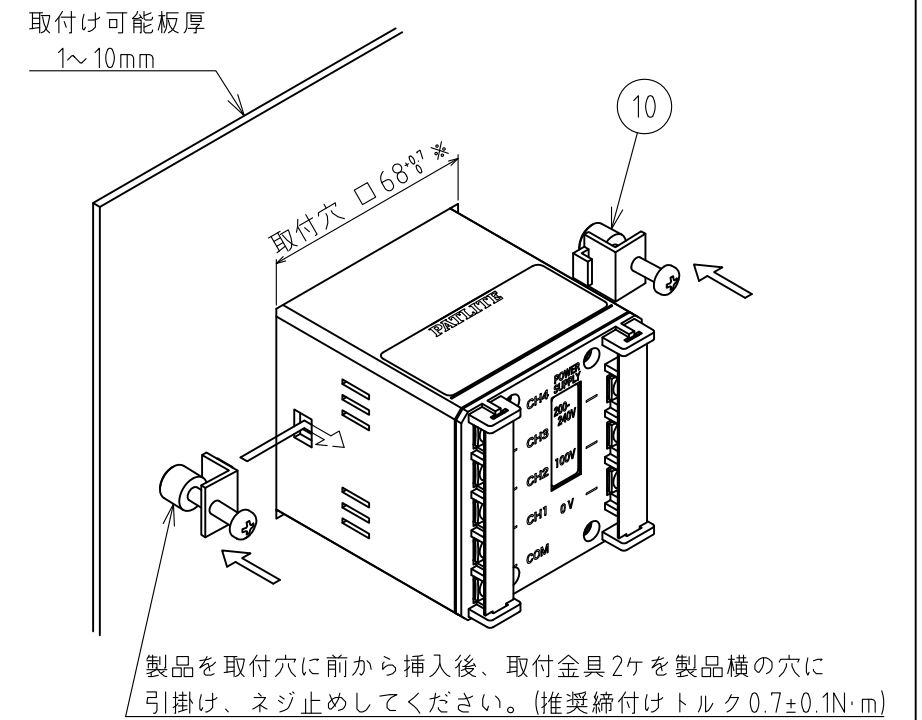

※1 工場出荷時設定(グループA)

※2 SDカード(SDV-2GP/オプション品・別売)を使用し、自由に組合せ可能

No.BD-100AA-W00A-2.3

株式会社 **パトライト**

※取付穴寸法はIEC-61554(DIN-43700)に準拠しています。

フロントカバー開口時

製品取付図

10	取付金具		2	付属品	
9	+なべ小ねじ M3X6		1	フロントカバー取付用	
8	スロット用防水ゴム		1	EPDM	
7	角座金付±ねじ		8	M3X6 配線用	
6	端子カバー		2	PC t=0.43	
5	リアカバー		1	ABS (ダークグレー)	
4	ケース		1	ABS (ダークグレー)	
3	防水パッキン		1	CR t=1.0	
2	フロントカバー		1	ABS (ライトグレー/ダークグレー)	
1	フロントパネル		1	ABS (ライトグレー/ダークグレー)	
番号 No.	部品名 Part Name	品目コード Part No.	数量 Qty.	材料 & 寸法 & 処理 Material & Size & Finish	記事 Remarks