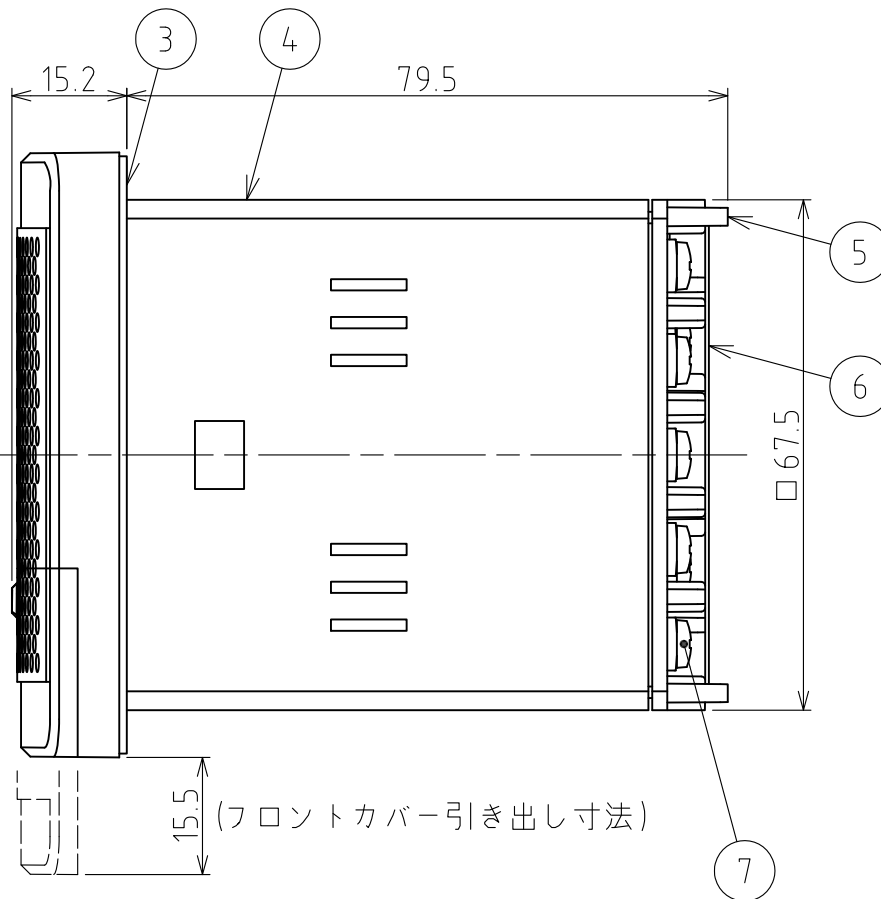

※1 工場出荷時設定(グループA)

※2 SDカード(SDV-2GP/オプション品・別売)を使用し、自由に組合せ可能

No.BD-100AA-W00A-2.3

株式会社 **パトライト**

※取付穴寸法はIEC-61554(DIN-43700)に準拠しています。

フロントカバー開口時

製品取付図

10	取付金具		2	付属品	
9	+なべ小ねじ M3X6		1	フロントカバー取付用	
8	スロット用防水ゴム		1	EPDM	
7	角座金付±ねじ		8	M3X6 配線用	
6	端子カバー		2	PC t=0.43	
5	リアカバー		1	ABS (ダークグレー)	
4	ケース		1	ABS (ダークグレー)	
3	防水パッキン		1	CR t=1.0	
2	フロントカバー		1	ABS (ライトグレー/ダークグレー)	
1	フロントパネル		1	ABS (ライトグレー/ダークグレー)	
番号 No.	部品名 Part Name	品目コード Part No.	数量 Qty.	材料 & 寸法 & 処理 Material & Size & Finish	記事 Remarks