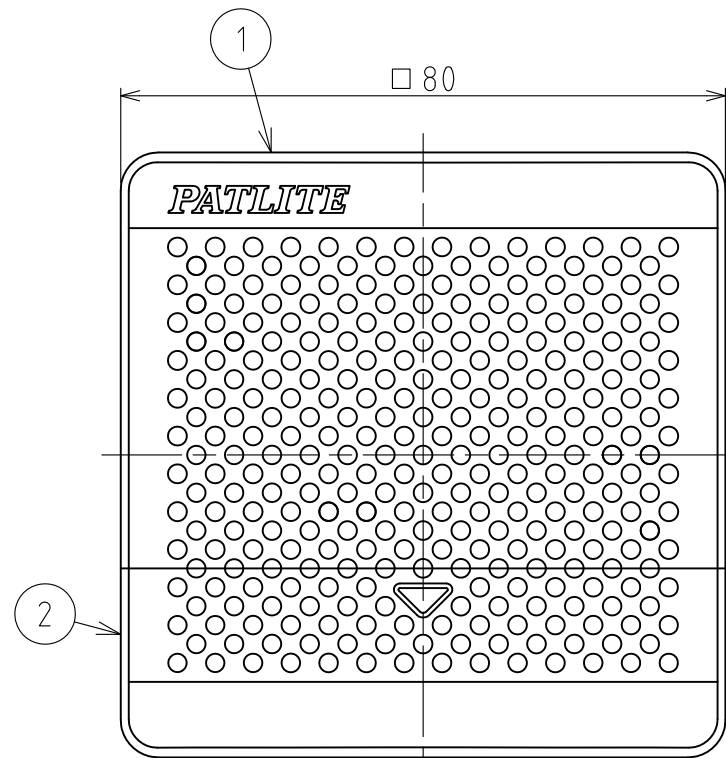

※1 工場出荷時設定(グループA)

※2 SDカード(SDV-2GP/オプション品・別売)を使用し、自由に組合せ可能

No.BD-100AA-W00A-2.3

株式会社 **パトライト**

※取付穴寸法はIEC-61554(DIN-43700)に準拠しています。

フロントカバー開口時

製品取付図

10	取付金具		2	付属品	
9	+なべ小ねじ M3X6		1	フロントカバー取付用	
8	スロット用防水ゴム		1	EPDM	
7	角座金付±ねじ		8	M3X6 配線用	
6	端子カバー		2	PC t=0.43	
5	リアカバー		1	ABS (ダークグレー)	
4	ケース		1	ABS (ダークグレー)	
3	防水パッキン		1	CR t=1.0	
2	フロントカバー		1	ABS (ライトグレー/ダークグレー)	
1	フロントパネル		1	ABS (ライトグレー/ダークグレー)	
番号 No.	部品名 Part Name	品目コード Part No.	数量 Qty.	材料 & 寸法 & 処理 Material & Size & Finish	記事 Remarks