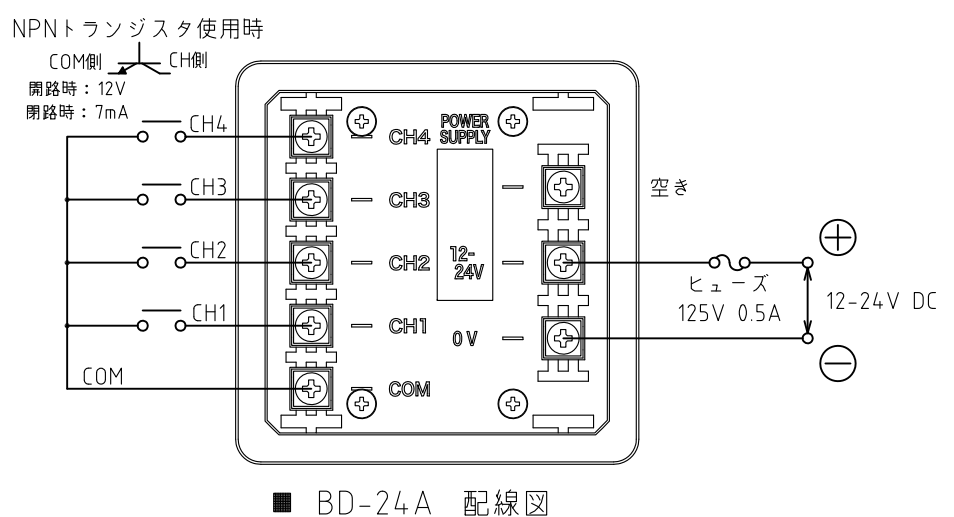

10	取付金具		2	付属品	
9	+なべ小ねじ M3X6		1	フロントカバー取付用	
8	スロット用防水ゴム		1	EPDM	
7	角座金付±ねじ		8	M3X6 配線用	
6	端子カバー		2	PC t=0.43	
5	リアカバー		1	ABS (ダークグレー)	
4	ケース		1	ABS (ダークグレー)	
3	防水パッキン		1	CR t=1.0	
2	フロントカバー		1	ABS (ライトグレー/ダークグレー)	
1	フロントパネル		1	ABS (ライトグレー/ダークグレー)	
番号 No.	部品名 Part Name	品目コード Part No.	数量 Qty.	材料 & 寸法 & 処理 Material & Size & Finish	記事 Remarks

BD-24A型 外観図面
株式会社 パトライト
PATLITE Corporation
BD-24AA-W00A-3_3