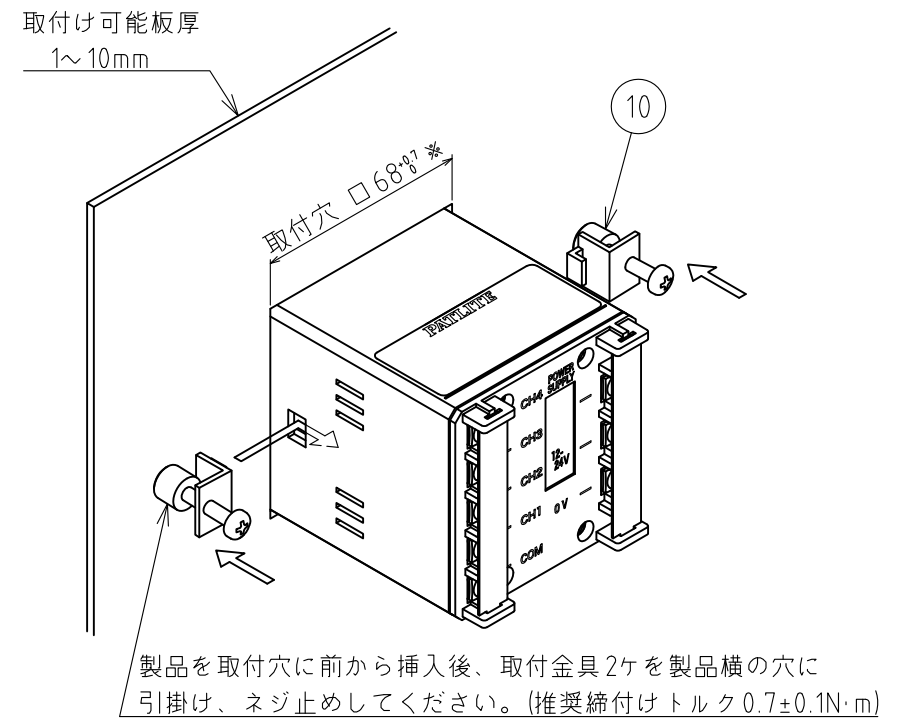

※1 工場出荷時設定(グループA)

※2 SDカード(SDV-2GP/オプション品・別売)を使用し、自由に組合せ可能

No.BD-24AA-W00A-2_3

株式会社 **パトライト**

フロントカバー 開口時

製品を取付穴に前から挿入後、取付金具2ヶを製品横の穴に引掛け、ネジ止めしてください。(推奨締付けトルク0.7±0.1N・m)
 ※取付穴寸法はIEC-61554(DIN-43700)に準拠しています。

製品取付図

10	取付金具		2	付属品	
9	+なべ小ねじ M3X6		1	フロントカバー取付用	
8	スロット用防水ゴム		1	EPDM	
7	角座金付±ねじ		8	M3X6 配線用	
6	端子カバー		2	PC t=0.43	
5	リアカバー		1	ABS (ダークグレー)	
4	ケース		1	ABS (ダークグレー)	
3	防水パッキン		1	CR t=1.0	
2	フロントカバー		1	ABS (ライトグレー/ダークグレー)	
1	フロントパネル		1	ABS (ライトグレー/ダークグレー)	
番号 No.	部品名 Part Name	品目コード Part No.	数量 Qty.	材料 & 寸法 & 処理 Material & Size & Finish	記事 Remarks