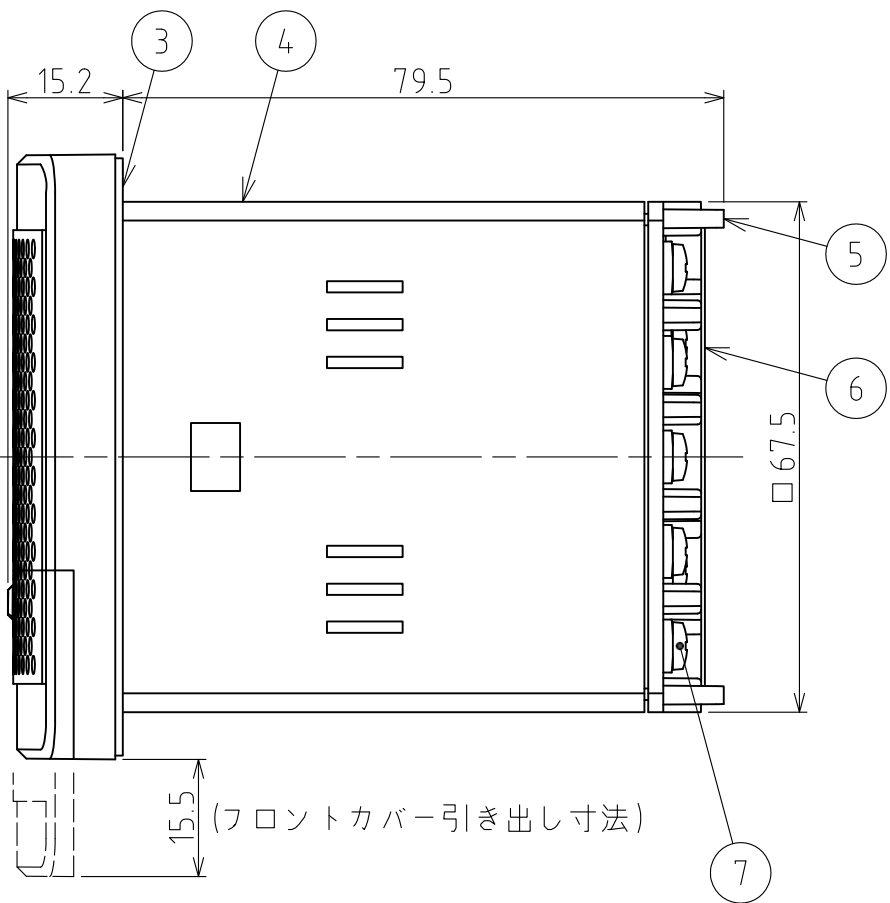

※1 工場出荷時設定(グループA)

※2 SDカード(SDV-2GP/オプション品・別売)を使用し、自由に組合せ可能

No.BD-24AA-W00A-2_3

株式会社 **パトライト**

フロントカバー 開口時

製品を取付穴に前から挿入後、取付金具2ヶを製品横の穴に引掛け、ネジ止めしてください。(推奨締付けトルク0.7±0.1N・m)
 ※取付穴寸法はIEC-61554(DIN-43700)に準拠しています。