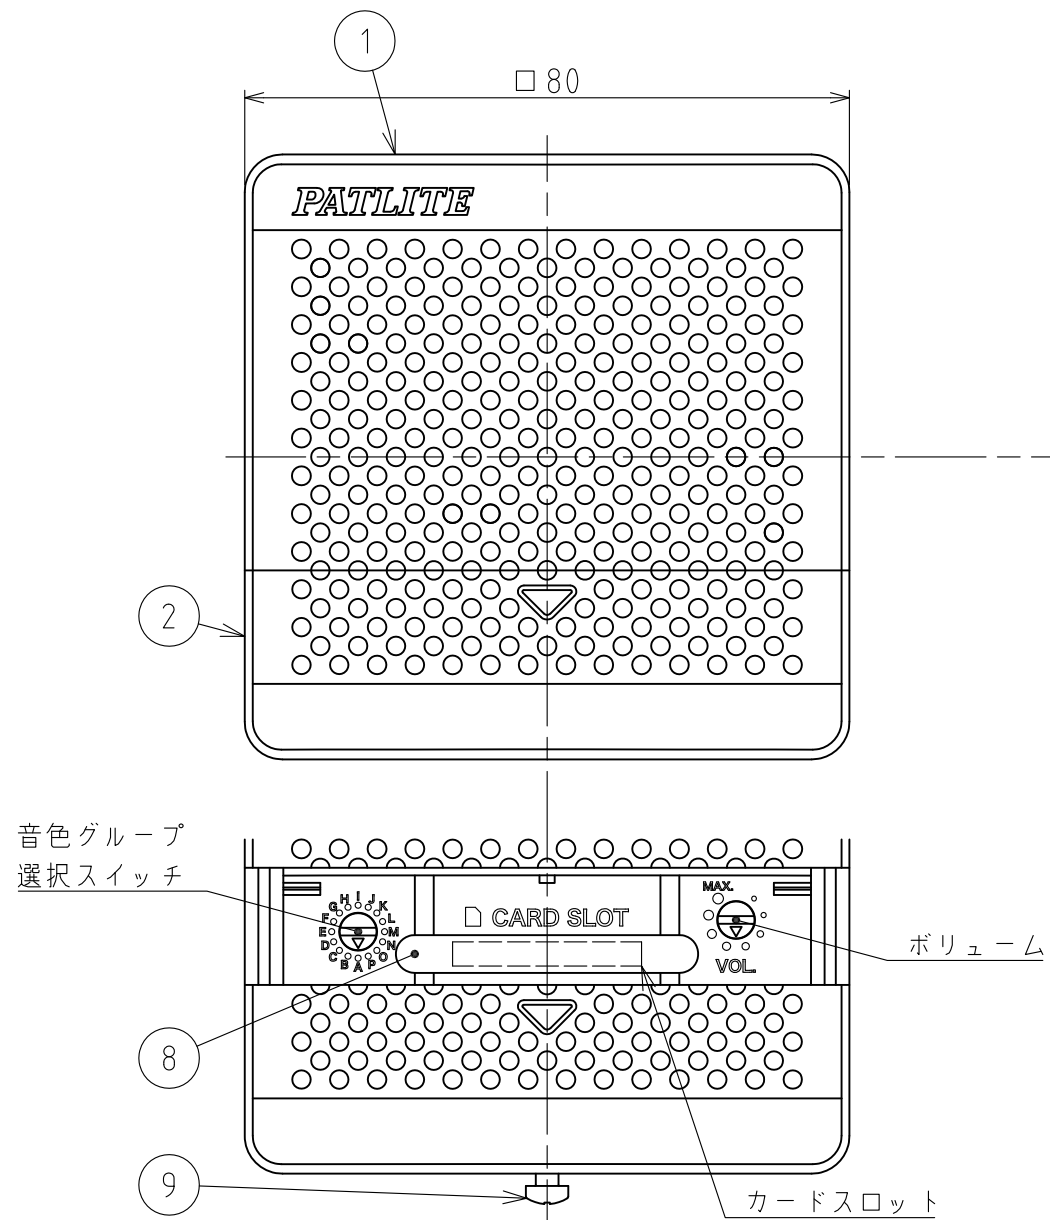

製品仕様書

[一般仕様]

型 式	BD-24A□-□	
定 格 電 圧	DC 12-24V	
電 圧 許 容 範 囲	DC 10.8-26.4V	
定 格 消 費 電 力	待 機	0.5W
	最 大	4.0W
突 入 電 流	1.0A以下 (DC 12V時) 2.5A以下 (DC 24V時) 2.5A以下 (DC 26.4V時)	
音 圧 レ ベ ル	最大 90dB以上	
環 境 条 件	パネル取付け / 中心より正面方向/at 1m / 音色05(ピーポピーポ)再生 *音色・使用環境により、音圧レベルは変化します	
音 量 調 整	ボリューム調整 : Min.~Max.	
信 号 入 力 方 式	レベルホールド入力(COM端子とCH端子を短絡させている間再生)	
C H 入 力	ビット入力	
再 生 可 能 音 色 数	4	
再 生 ラ グ 時 間	170msec以下(信号起動) / 1sec以下(電源起動)	
信 号 入 力 優 先 順	CH4 > CH3 > CH2 > CH1	
使 用 周 囲 温 度	-20°C ~ +55°C	
使 用 周 囲 湿 度	85%RH以下、結露なきこと	
取 付 場 所	屋内	
取 付 方 向	正 方 向	
	横 方 向	
	逆 方 向	
保 護 等 級	IP54(IEC 60529)	
環 境 条 件	正方向パネル取付け時、フロント部のみ	
絶 縁 抵 抗	電源充電部と非充電金属部間 DC500Vメガにて1MΩ以上	
耐 電 圧	電源充電部と非充電金属部間 AC 500Vにて1分間	
耐 振 動 性	19.6m/s ² (JIS C 60068-2-6)	
質 量 (公 差 : ± 10%)	160g	
外 形 寸 法	別紙外観寸法図面参照	
適 合 規 格	EMC指令 (EN 61000-6-4, EN 61000-6-2) RoHS指令 (EN 50581) FCC Part15 SubpartB Class A UL 464, CSA-C22.2 No. 205-M1983	
備 考	UL Recognized Component (File No.S24210) CEマーキング適合	
型 式 表 示	<p style="text-align: center;">BD - 24 A A - J</p> <div style="display: flex; justify-content: space-around;"> <div style="text-align: center;"> <p>■ 定格電圧</p> <p>24: DC 12-24V</p> </div> <div style="text-align: center;"> <p>■ 音色タイプ</p> <p>A: Aタイプ C: Cタイプ D: Dタイプ E: Eタイプ</p> </div> <div style="text-align: center;"> <p>■ 本体フロント色</p> <p>J: ライトグレー K: ダークグレー</p> </div> </div>	

※1 工場出荷時設定(グループA)

※2 SDカード(SDV-2GP/オプション品・別売)を使用し、自由に組合せ可能

No.BD-24AA-W00A-2_3

株式会社 **パトライト**

フロントカバー 開口時

製品を取付穴に前から挿入後、取付金具2ヶを製品横の穴に引掛け、ネジ止めしてください。(推奨締付けトルク0.7±0.1N・m)
 ※取付穴寸法はIEC-61554(DIN-43700)に準拠しています。