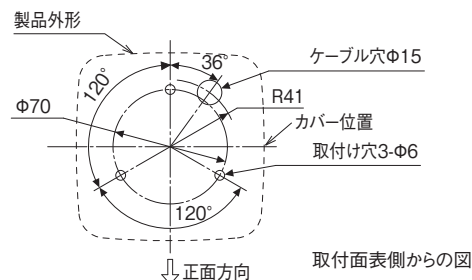

モデルコード

(例) RFV-100F-R

① ②

① 定格電圧	② 回転灯色
24 = DC24V	R = 赤
100 = AC100V	Y = 黄
220 = AC220V	G = 緑
	B = 青

オプション品

詳細については、p.167~p.172をご覧ください。

製品名	型式	価格(税抜き)
壁面取付けブラケット	● RF-001	8,400円
天井取付けブラケット	● RF-002	8,400円
SDカード(2GB)	● SDV-2GP	6,300円
特注メッセージCD-ROM	FV-CD	別途お見積り

※特注メッセージ登録済SDカードは、別途お見積りとなります。

外観図(単位: mm)

DC仕様: 電源線 AWG18 / 信号線 AWG22
AC仕様: 電源線 VSF0.75mm / 信号線 AWG22

取付面寸法図

取付面表側からの図

製品リスト

型式	定格電圧	色	消費電力	質量	価格(税抜き)
RFV-24F-R/Y	DC24V	赤 / 黄	18W	1.0kg	44,000円
RFV-24F-G/B	DC24V	緑 / 青	18W	1.0kg	46,200円
RFV-100F-R/Y	AC100V	赤 / 黄	16W	1.2kg	46,200円
RFV-100F-G/B	AC100V	緑 / 青	16W	1.2kg	48,400円
RFV-220F-R/Y	AC220V	赤 / 黄	16W	1.2kg	46,200円
RFV-220F-G/B	AC220V	緑 / 青	16W	1.2kg	48,400円