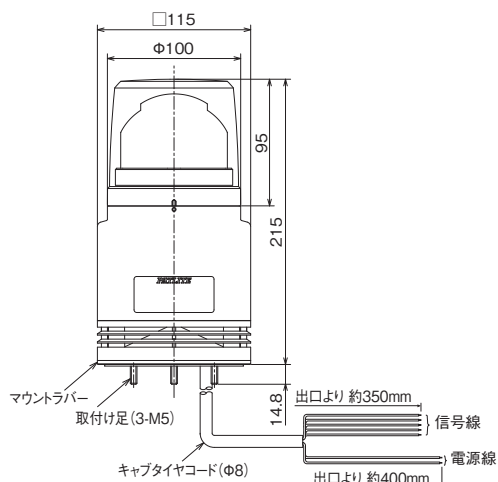

モデルコード

(例) RFV-100F-R

① ②

① 定格電圧	② 回転灯色
24 = DC24V	R = 赤
100 = AC100V	Y = 黄
220 = AC220V	G = 緑
	B = 青

オプション品

詳細については、p.167~p.172をご覧ください。

製品名	型式	価格(税抜き)
壁面取付けブラケット	● RF-001	8,400円
天井取付けブラケット	● RF-002	8,400円
SDカード(2GB)	● SDV-2GP	6,300円
特注メッセージCD-ROM	FV-CD	別途お見積り

※特注メッセージ登録済SDカードは、別途お見積りとなります。

外観図(単位: mm)

DC仕様: 電源線 AWG18 / 信号線 AWG22
AC仕様: 電源線 VSF0.75mm / 信号線 AWG22

取付面寸法図

取付面表側からの図

製品リスト

型式	定格電圧	色	消費電力	質量	価格(税抜き)
RFV-24F-R/Y	DC24V	赤 / 黄	18W	1.0kg	44,000円
RFV-24F-G/B	DC24V	緑 / 青	18W	1.0kg	46,200円
RFV-100F-R/Y	AC100V	赤 / 黄	16W	1.2kg	46,200円
RFV-100F-G/B	AC100V	緑 / 青	16W	1.2kg	48,400円
RFV-220F-R/Y	AC220V	赤 / 黄	16W	1.2kg	46,200円
RFV-220F-G/B	AC220V	緑 / 青	16W	1.2kg	48,400円