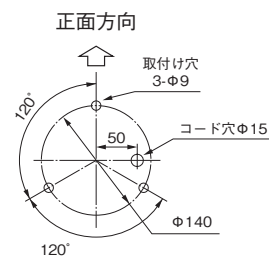

※ご発注時に音声メッセージをご指定いただくことをお
要めいたします。ご指定がない場合は無音にて出荷い
たします。

モデルコード

(例) RT-24VFUL-R

① ② ③

① 定格電圧

24 = DC24V (RT-VF/RT-VFUL型)
100 = AC100V (RT-VF/RT-VFZC型)
200 = AC200V (RT-VF型)

② 音声の仕様

VF = 音声合成
VFUL = 音声合成 (UL 認証モデル)
VFZC = 音声合成 (有電圧制御)

③ 色

R = 赤
Y = 黄
G = 緑
B = 青

外観図 (単位: mm)

取付面寸法図

製品リスト

【RT-VF仕様】

| 型式 | 定格電圧 | UL 対応 | 有電圧制御 | 色 | 消費電力 | 質量 | 価格 (税抜き) |
|------------------------|--------|-------|-------|---------|------|-------|----------|
| RT-24VF-R/Y/G/B | DC24V | | | 赤/黄/緑/青 | 24W | 2.0kg | 55,700円 |
| RT-100VF-R/Y/G/B | AC100V | | | 赤/黄/緑/青 | 32W | 2.4kg | 57,800円 |
| RT-200VF-R/Y/G/B | AC200V | | | 赤/黄/緑/青 | 30W | 2.4kg | 57,800円 |
| RT-24VFUL-R/Y/G/B | DC24V | ● | | 赤/黄/緑/青 | 24W | 2.0kg | 55,700円 |
| RT-100VFZC-R/Y/B+V0222 | AC100V | | ● | 赤/黄/青 | 32W | 2.4kg | 59,100円 |