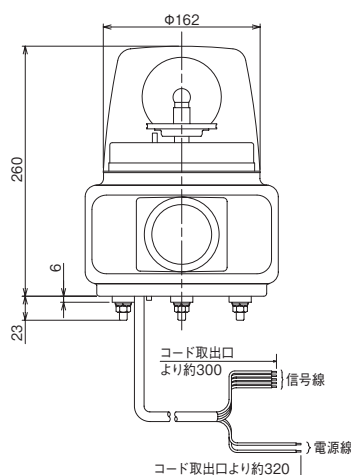

③ 色

R = 赤
Y = 黄
G = 緑
B = 青

外観図 (単位: mm)

取付面寸法図

製品リスト

【RT-VF仕様】

| 型式 | 定格電圧 | UL 対応 | 有電圧制御 | 色 | 消費電力 | 質量 | 価格 (税抜き) |
|------------------------|--------|-------|-------|---------|------|-------|----------|
| RT-24VF-R/Y/G/B | DC24V | | | 赤/黄/緑/青 | 24W | 2.0kg | 55,700円 |
| RT-100VF-R/Y/G/B | AC100V | | | 赤/黄/緑/青 | 32W | 2.4kg | 57,800円 |
| RT-200VF-R/Y/G/B | AC200V | | | 赤/黄/緑/青 | 30W | 2.4kg | 57,800円 |
| RT-24VFUL-R/Y/G/B | DC24V | ● | | 赤/黄/緑/青 | 24W | 2.0kg | 55,700円 |
| RT-100VFZC-R/Y/B+V0222 | AC100V | | ● | 赤/黄/青 | 32W | 2.4kg | 59,100円 |