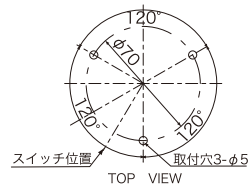

φ
118

ニコカプセル
NICO CAPSULE

VL11B VK11B

高輝度

電池式LED警告灯

ニコカプセル

赤黄青緑

VL11B

- 単1アルカリ電池2個で1,000時間連続動作します。(赤・黄)
- 持ち運びに便利な取っ手キットが使用できます。
- 16面円形プリズムで視認性が良いです。
- 内部切替スイッチで回転と点滅が選べます。
- 3点留め、マグネット固定の両方が使用できます。
- 無線リモコン対応です。(受注対応)

ニコカプセル・高輝度

赤黄青

VK11B

- パワーLEDを使用していますので、屋外晴天下でも十分な明るさを実現しました。
- 持ち運びに便利な取っ手キットが使用できます。
- 内部切替スイッチで回転と点滅が選べます。
- ブザー付タイプが加わりました。
- 3点留め、マグネット固定の両方が使用できます。
- 無線リモコン対応です。(受注対応)

【回転・点滅切替スイッチ】

内部の切替スイッチで、回転動作と点滅動作を切り替えることができます。グローブを取り外し、内部にある白い基板のスイッチ（SW2）を切り替えます。

【夜間自動点滅タイプの感度ボリューム】(VL11B-003B□)

照度センサー付のタイプのみ、夜間自動的にONになるようにでき、夜間判定の調整ができます。グローブを取り外し、内部にある白い基板の感度ボリューム（VR1）を調整します。

寸法図 単位mm VL11B・VK11B 共通

Lens	PMMA
Body	ABS
LED	0.1W×16 高輝度/1W×6

オプション VL11B・VK11B 共通

受注対応 VL11B・VK11B 共通

※詳しくはP.06「無線仕様」の項をご参照ください。

無線動作対応

分類	型式名 (□は色記号)	電源 (電池)	動作方式 (夜間点灯)	動作 (回/分)		ブザー 出力	連続動作時間 (h)		固定方法	質量	定価	
				点滅	回転		点滅・赤(青)	回転・赤(青)			赤・黄	青・緑
電池式回転灯	VL11B-003A□	3V (単1×2)	手動	●(72)	●(288)	-	1,000 (200)	1,000 (200)	磁石 3点留め	0.61kg	13,800円	16,600円
	VL11B-003B□		自動	●(72)	●(288)	-	1,000 (200)	1,000 (200)			14,500円	17,300円
電池式 高輝度回転灯	VK11B-003N□	3V (単1×2)	手動	●(72)	●(140)	-	800 (400)	200 (100)	磁石 3点留め	0.59kg	16,800円	19,400円
	VK11B-003B□			●(72)	●(140)	●	560 (280)	170 (85)			18,500円	21,100円

※1. 連続動作時間はアルカリ電池を使用した場合です。この動作時間については電池メーカー、外気温によって変わりますので、あくまで目安の数値です。

※2. 質量に電池は含まれておりません。 ※3. 無線機内蔵タイプではリモコンも含め、動作しなくても待機の状態でも電池の消耗があります。

※4. 製品に電池は付属しておりません。市販のものをお買い求めください。

※5. 高輝度のVK11Bは青のみになります。緑はありません。

オプション	型式名	品名	説明	定価
部品	A90130	マグネットシールφ70	マグネットに貼り付けて使用する保護シール	240円
	BK19HD	カプセル取っ手キット	電池式ニコカプセル用の取っ手組立キット (マグネット付)	2,800円
受注対応品	型式名/RD	無線制御機能	ニコカプセル本体を無線機内蔵にする。「UP価格」	19,500円
	MUS03	MUS03型操作リモコン	無線機内蔵本体5台までを複数リモコンで操作できます。	28,500円

応用製品

回転灯

電池式警告灯

積層灯

直視型表示灯

音声報知器

ソーラー照明

車載&作業灯

車載用警告灯

その他製品